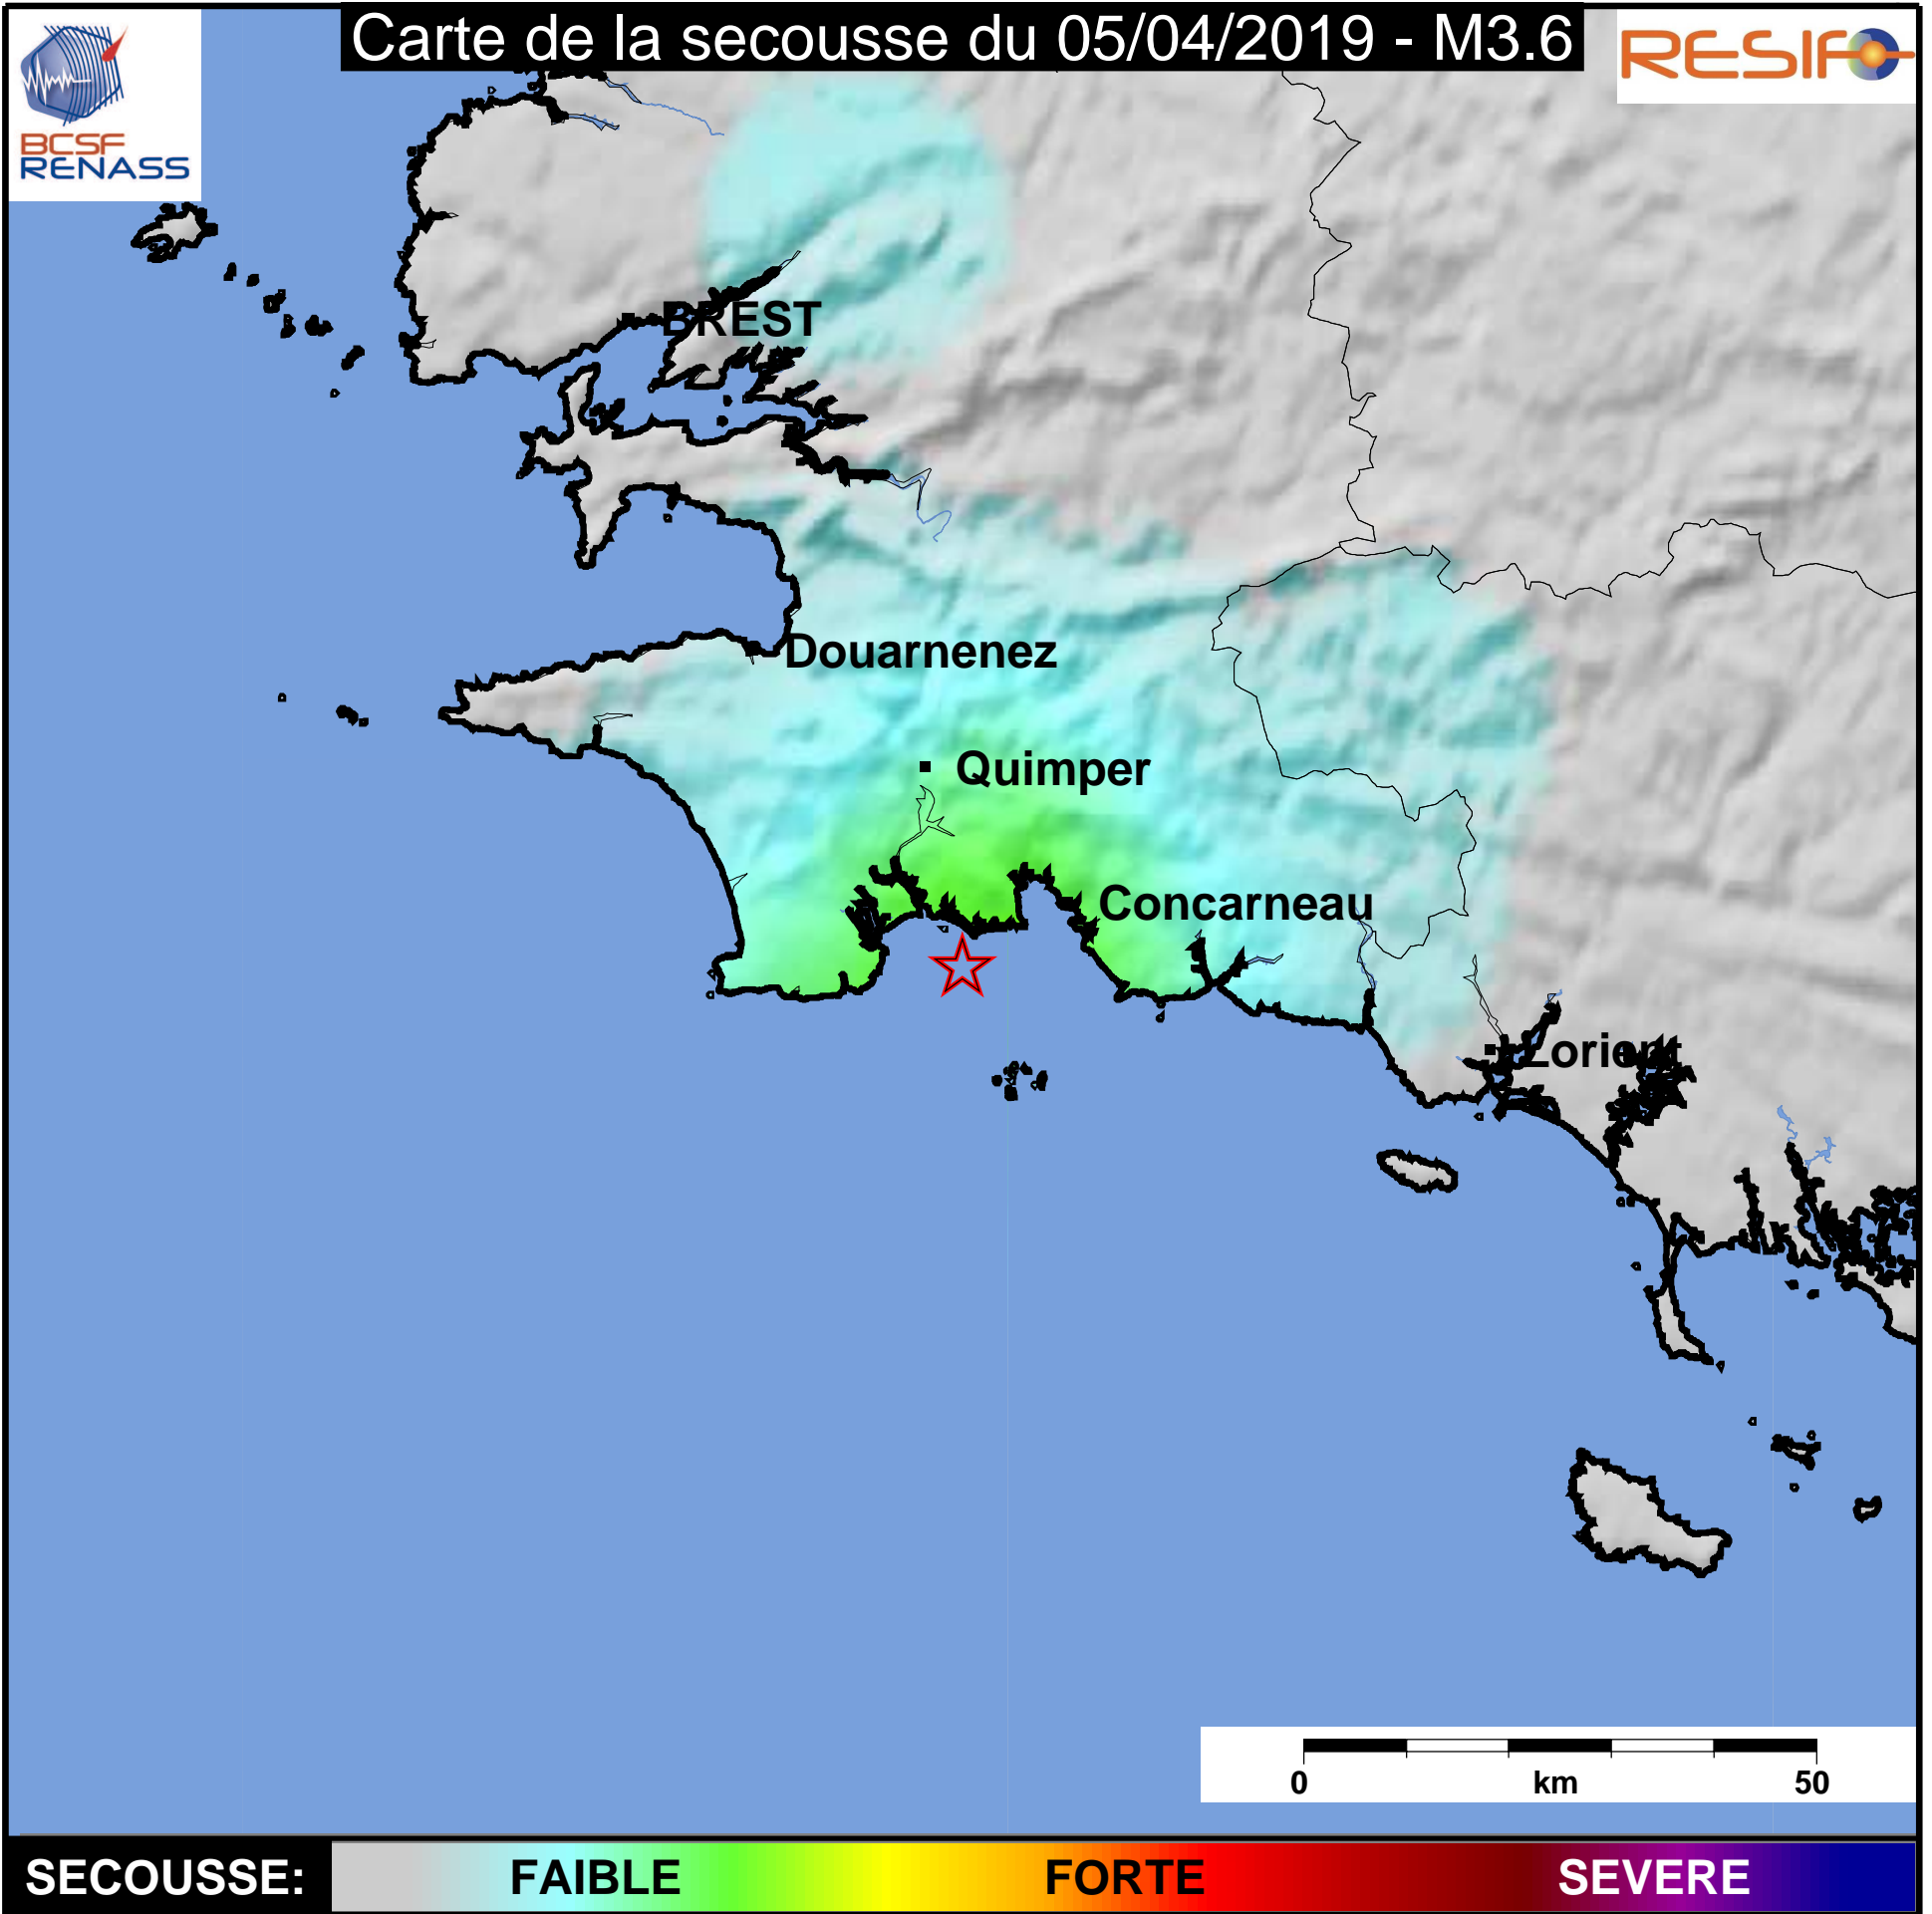

Carte de la secousse du 05/04/2019 - M3.6

SECOUSSE:

FAIBLE

FORTE

SEVERE

www.franceseisme.fr

Date de mise à jour : 12/04/2019 06:12:11 GMT

basé sur ShakeMap®, USGS