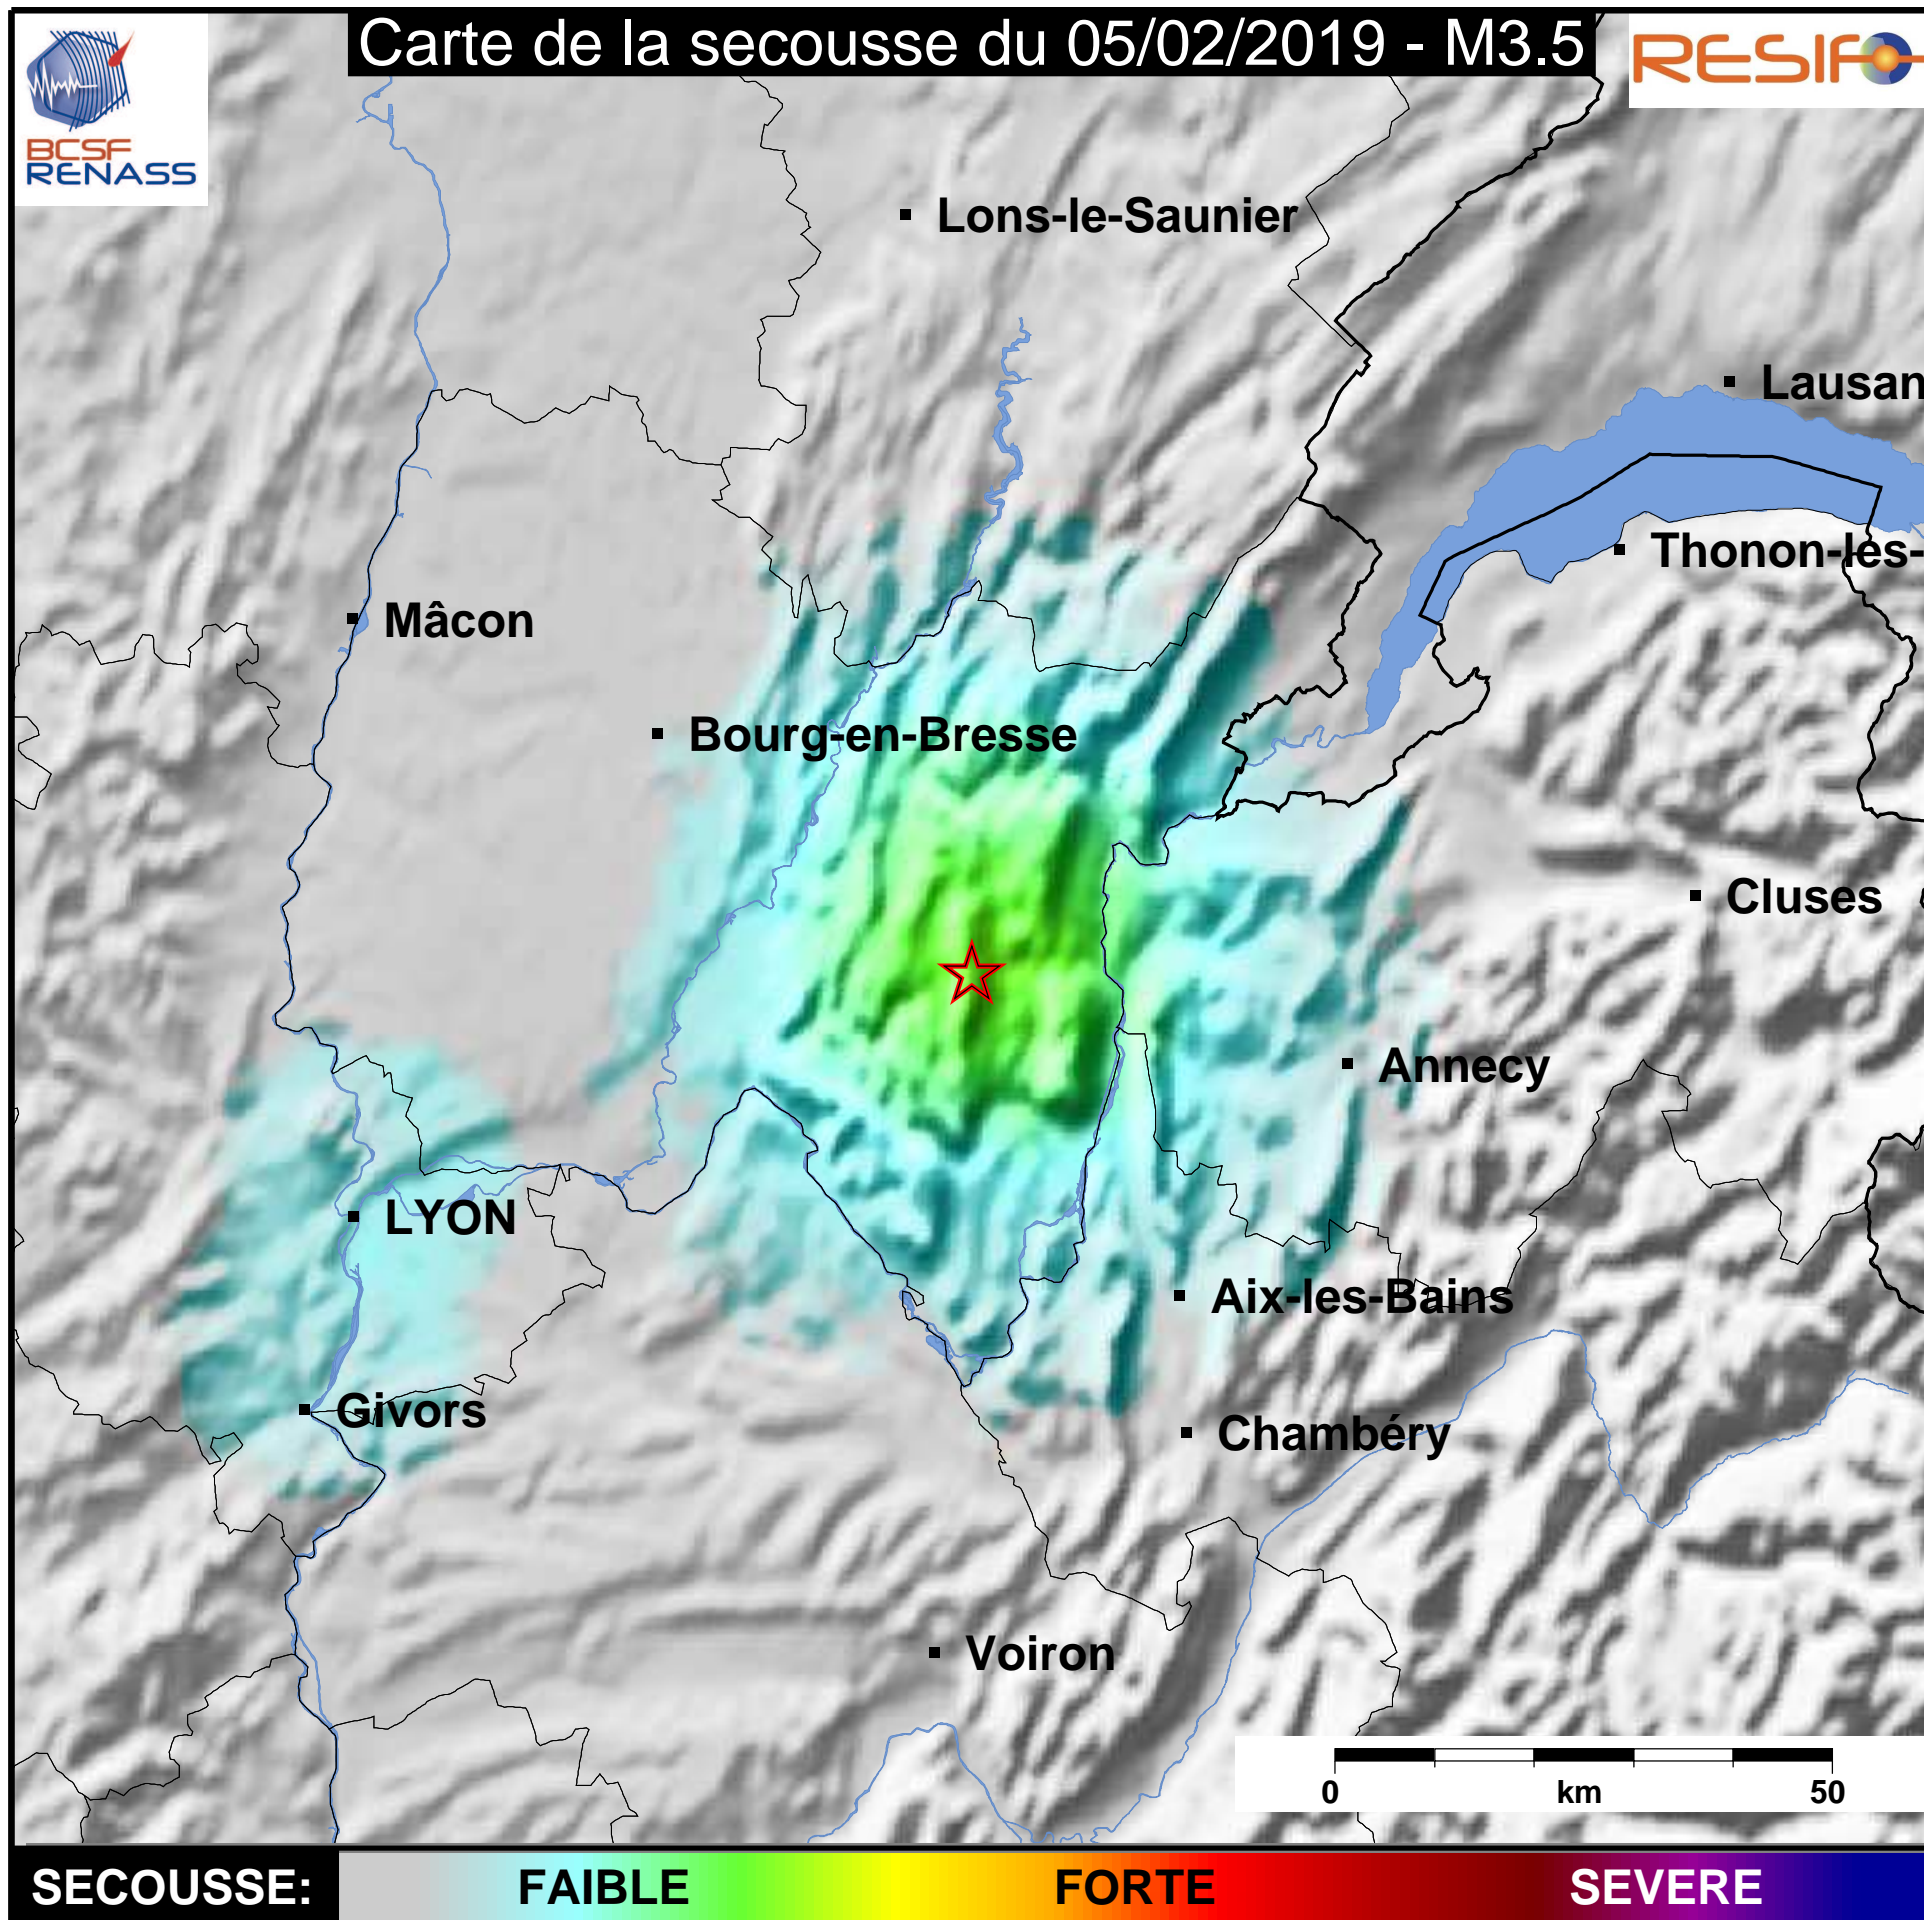

Carte de la secousse du 05/02/2019 - M3.5

www.franceseisme.fr

Date de mise à jour : 12/02/2019 21:32:12 GMT

basé sur ShakeMap®, USGS