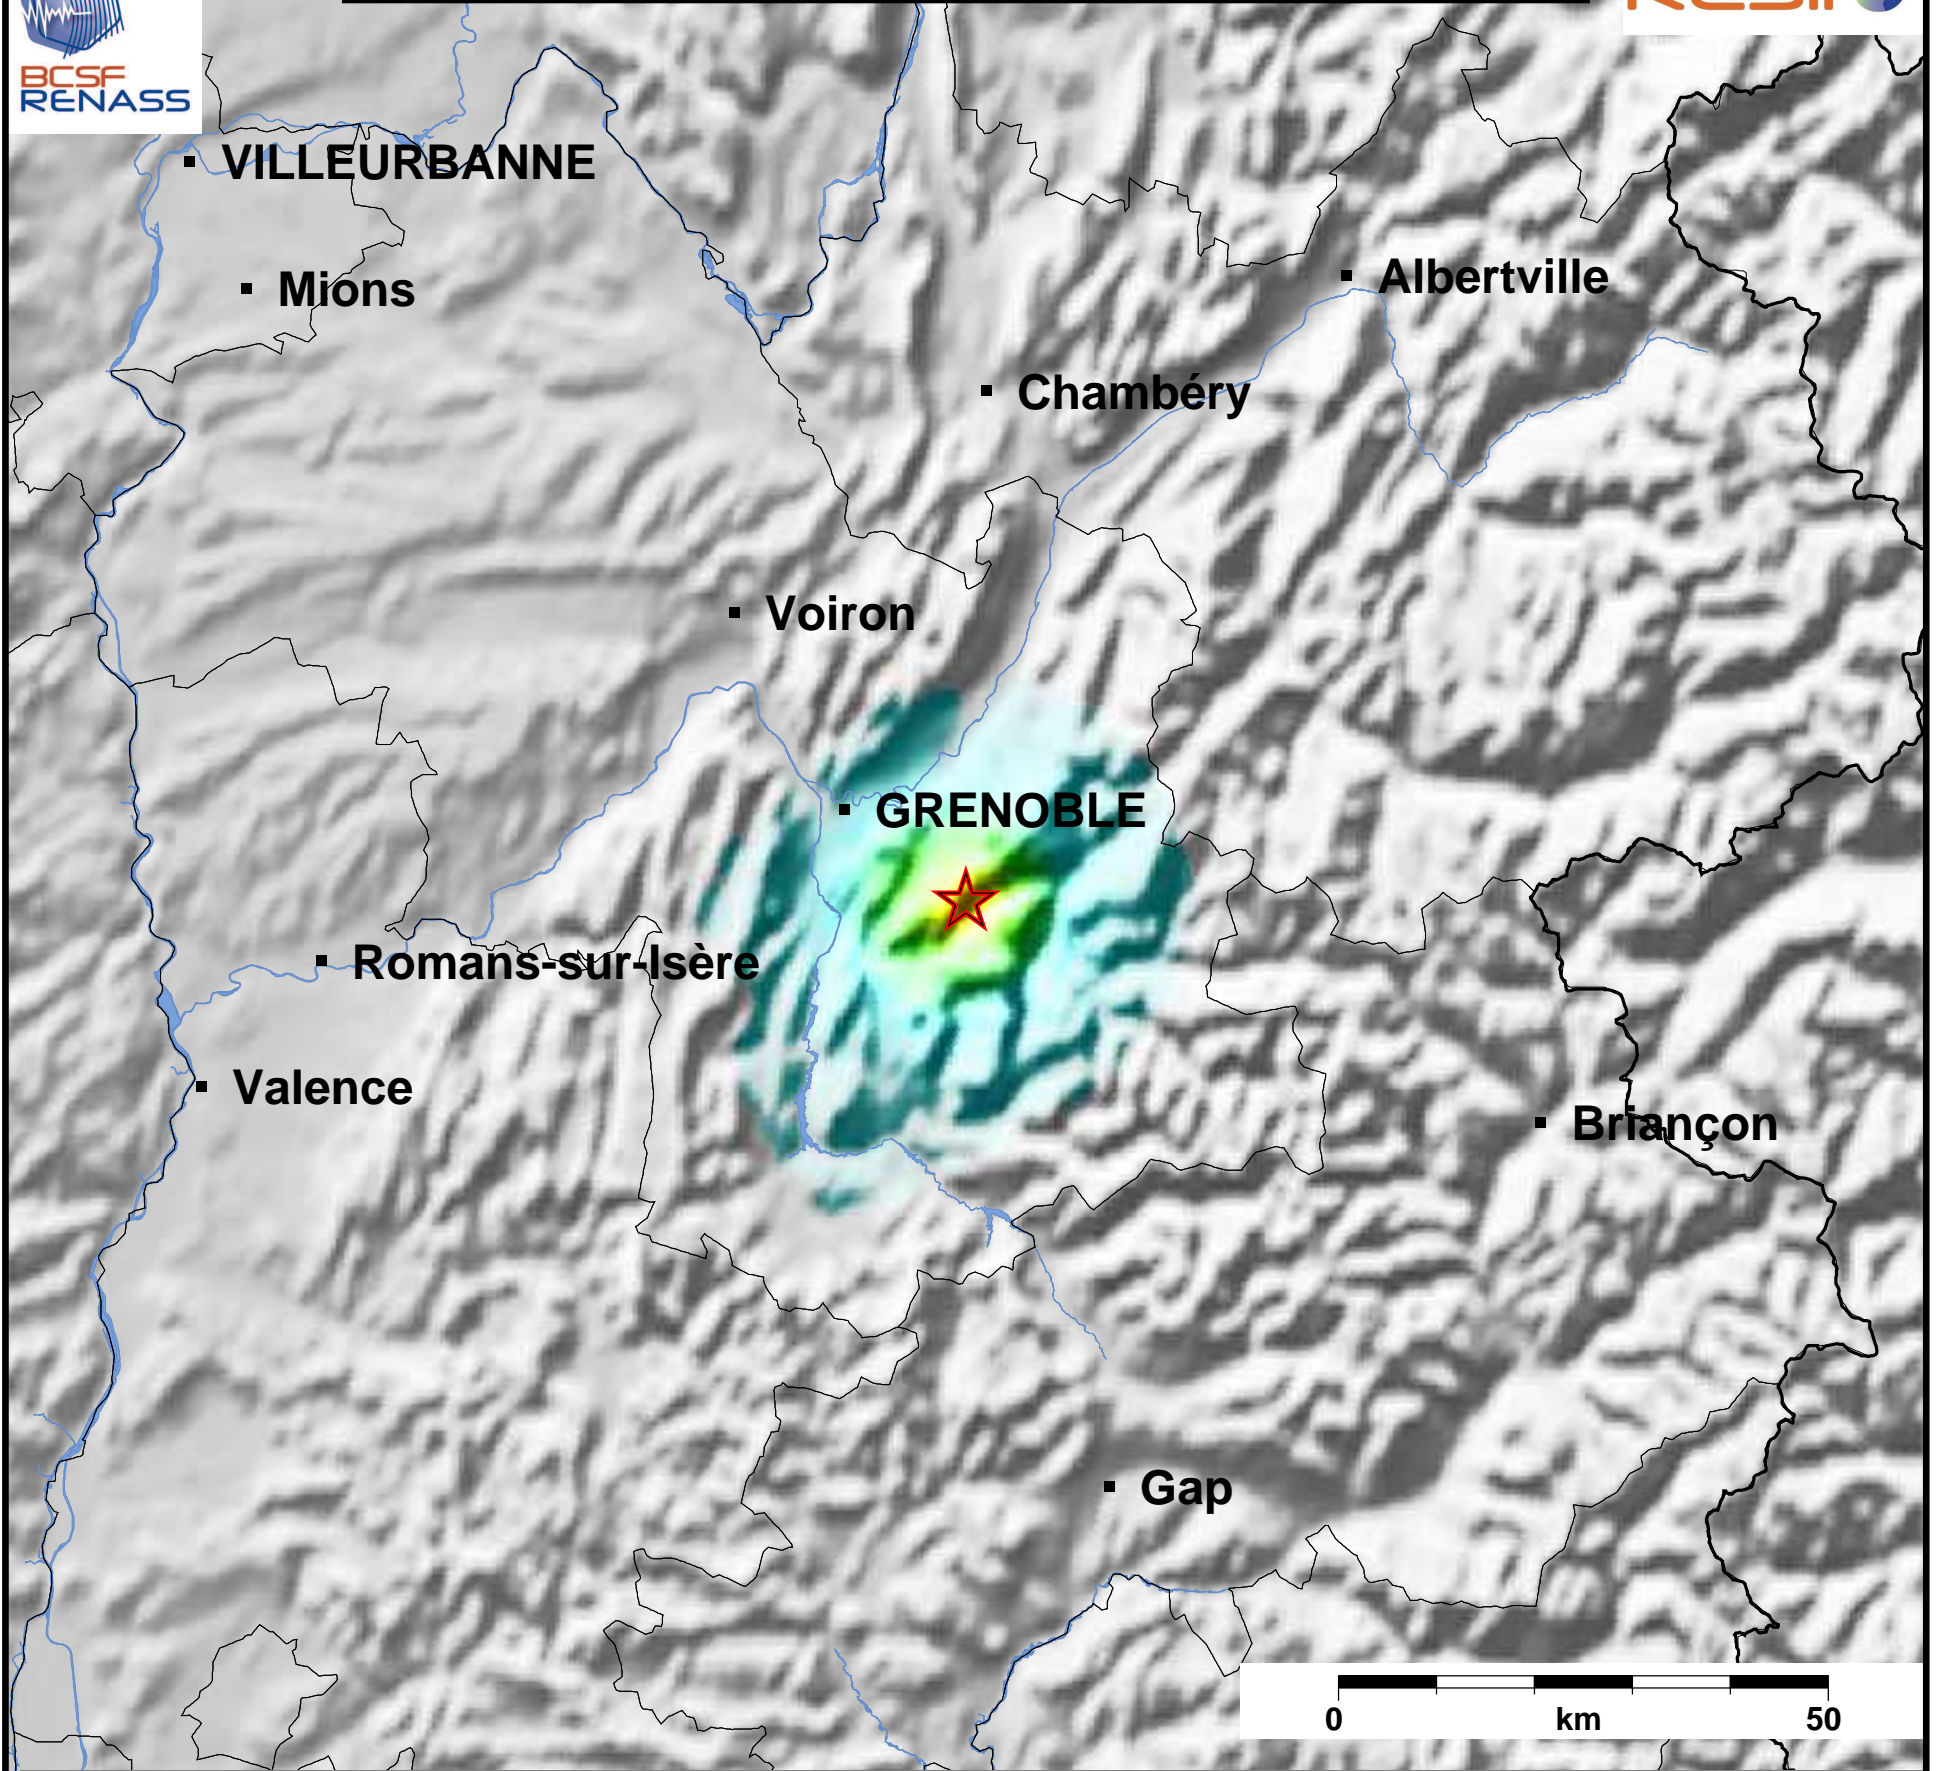

# Carte de la secousse du 23/01/2019 - M2.3

[www.franceseisme.fr](http://www.franceseisme.fr)

Date de mise à jour : 30/01/2019 22:02:16 GMT

basé sur ShakeMap®, USGS