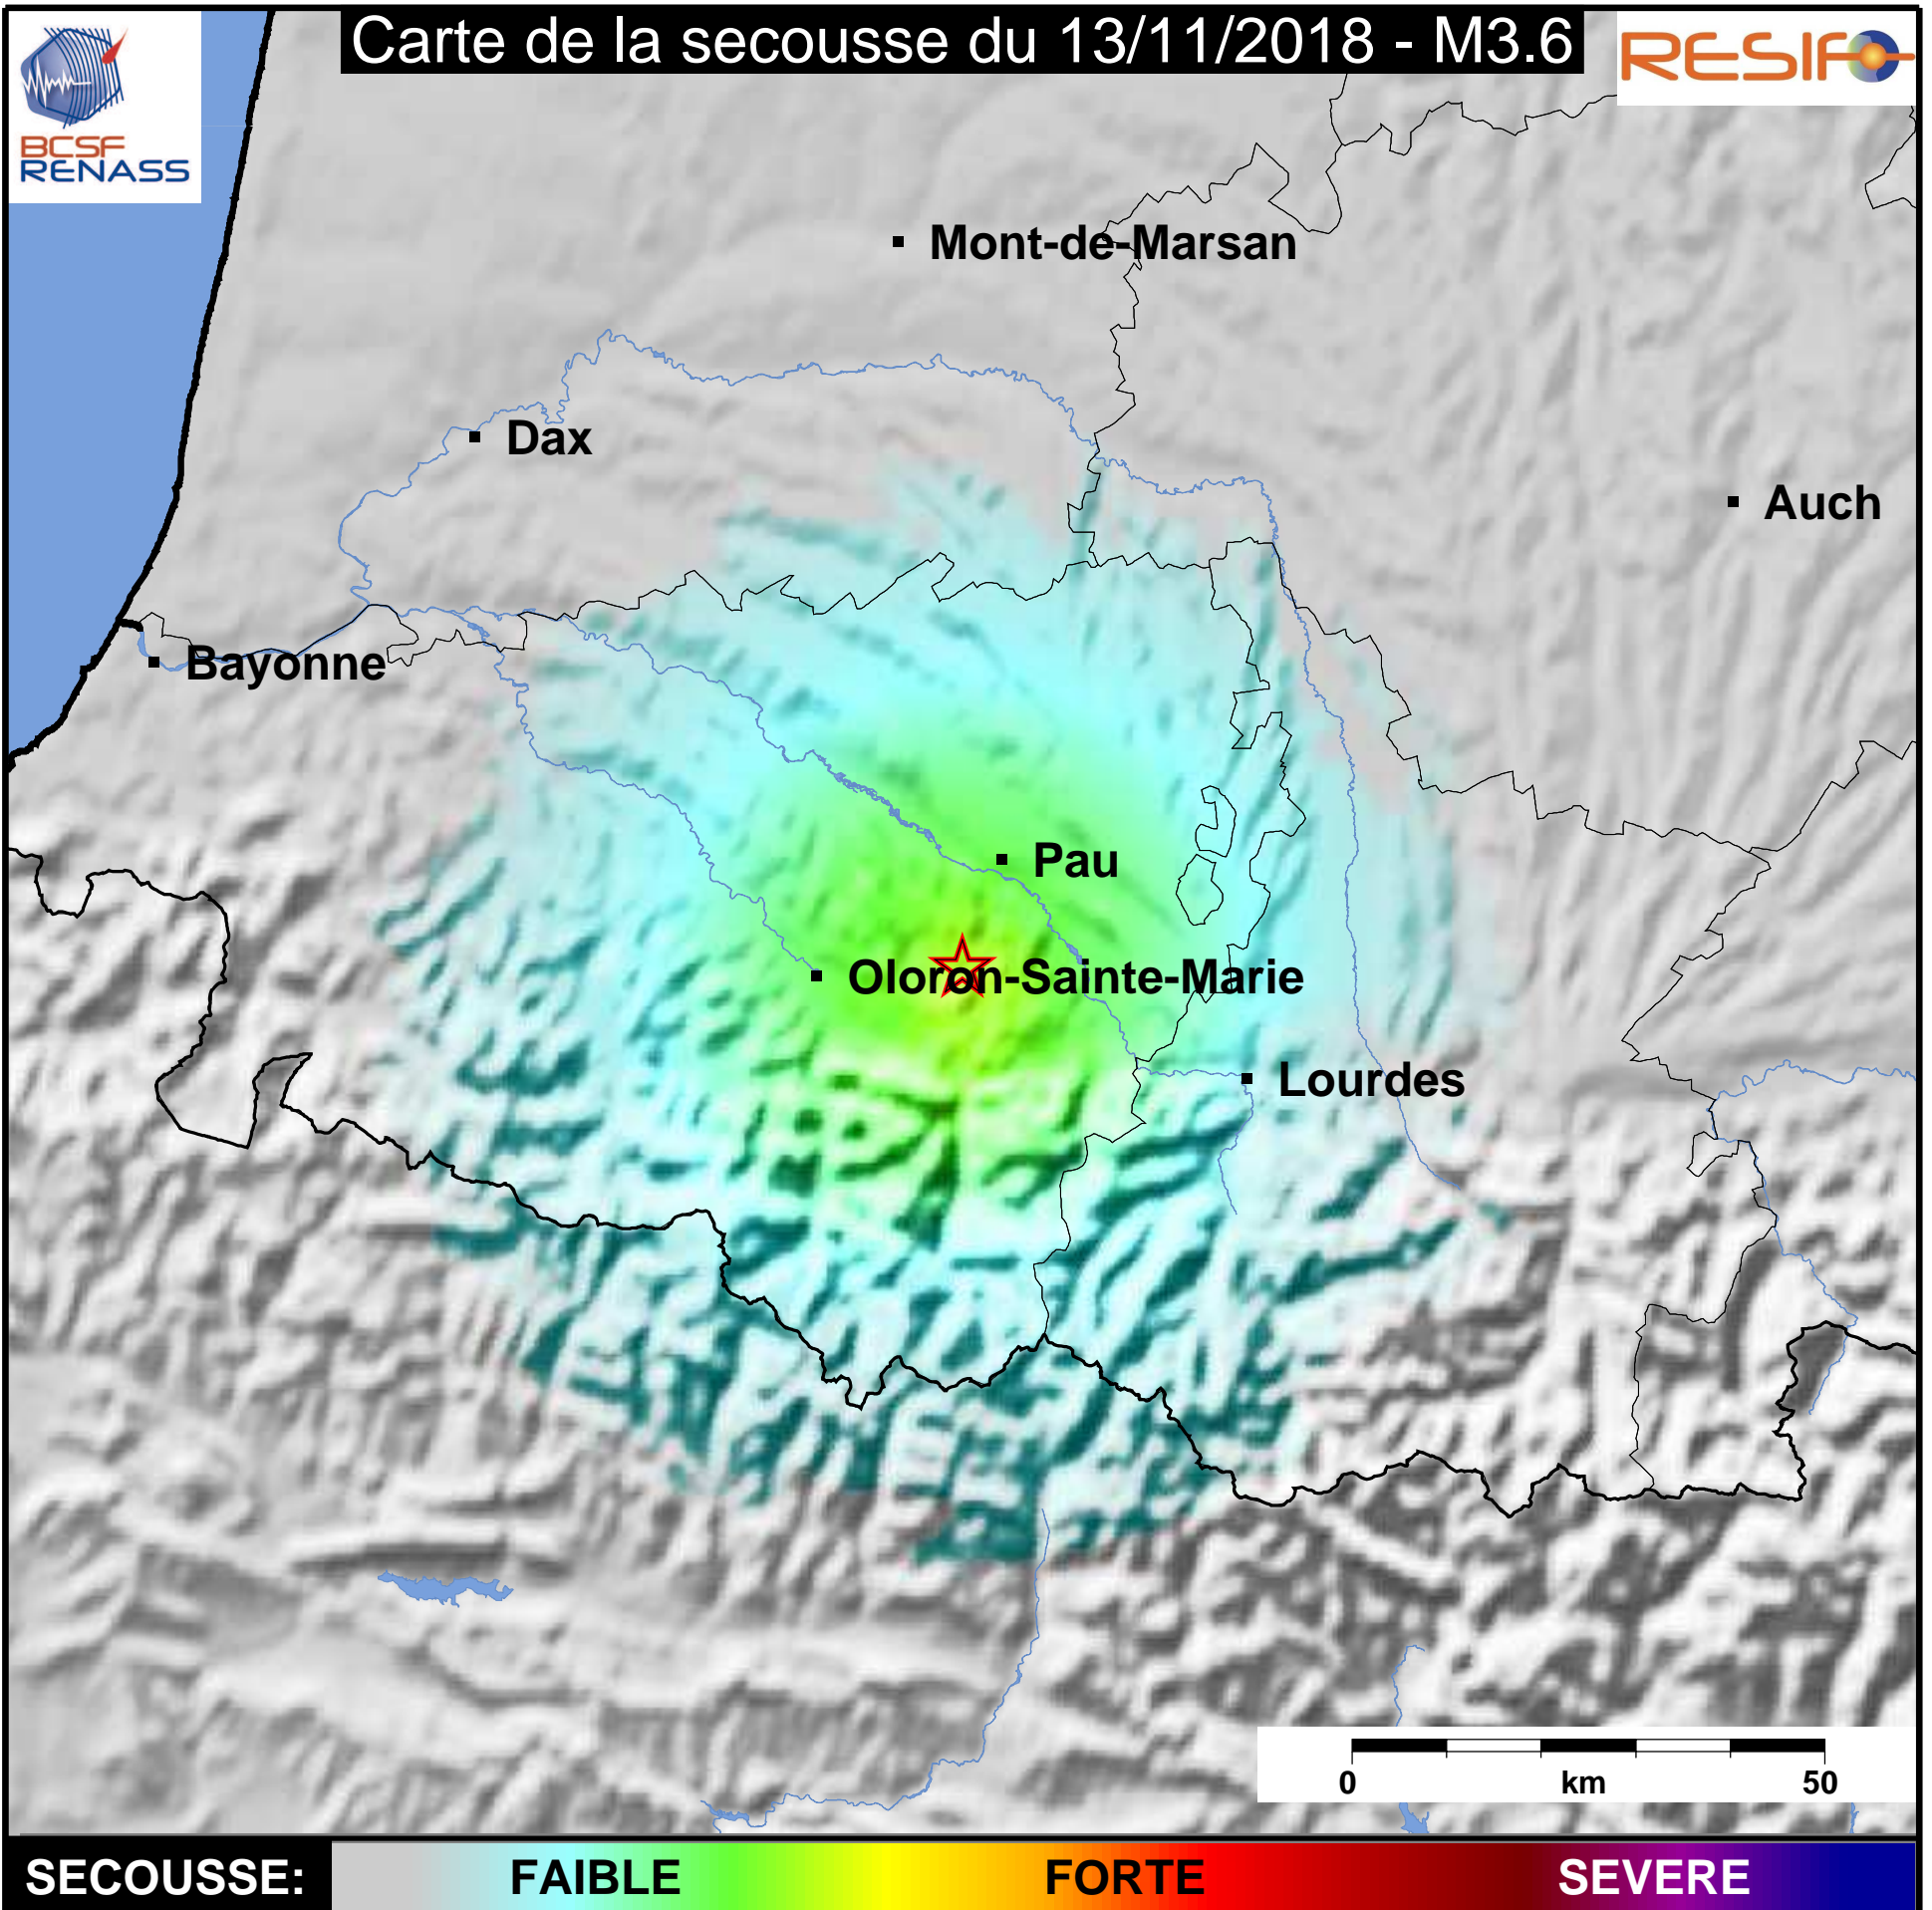

Carte de la secousse du 13/11/2018 - M3.6

SECOUSSE:

FAIBLE

FORTE

SEVERE

www.franceseisme.fr

Date de mise à jour : 20/11/2018 02:22:13 GMT

basé sur ShakeMap®, USGS