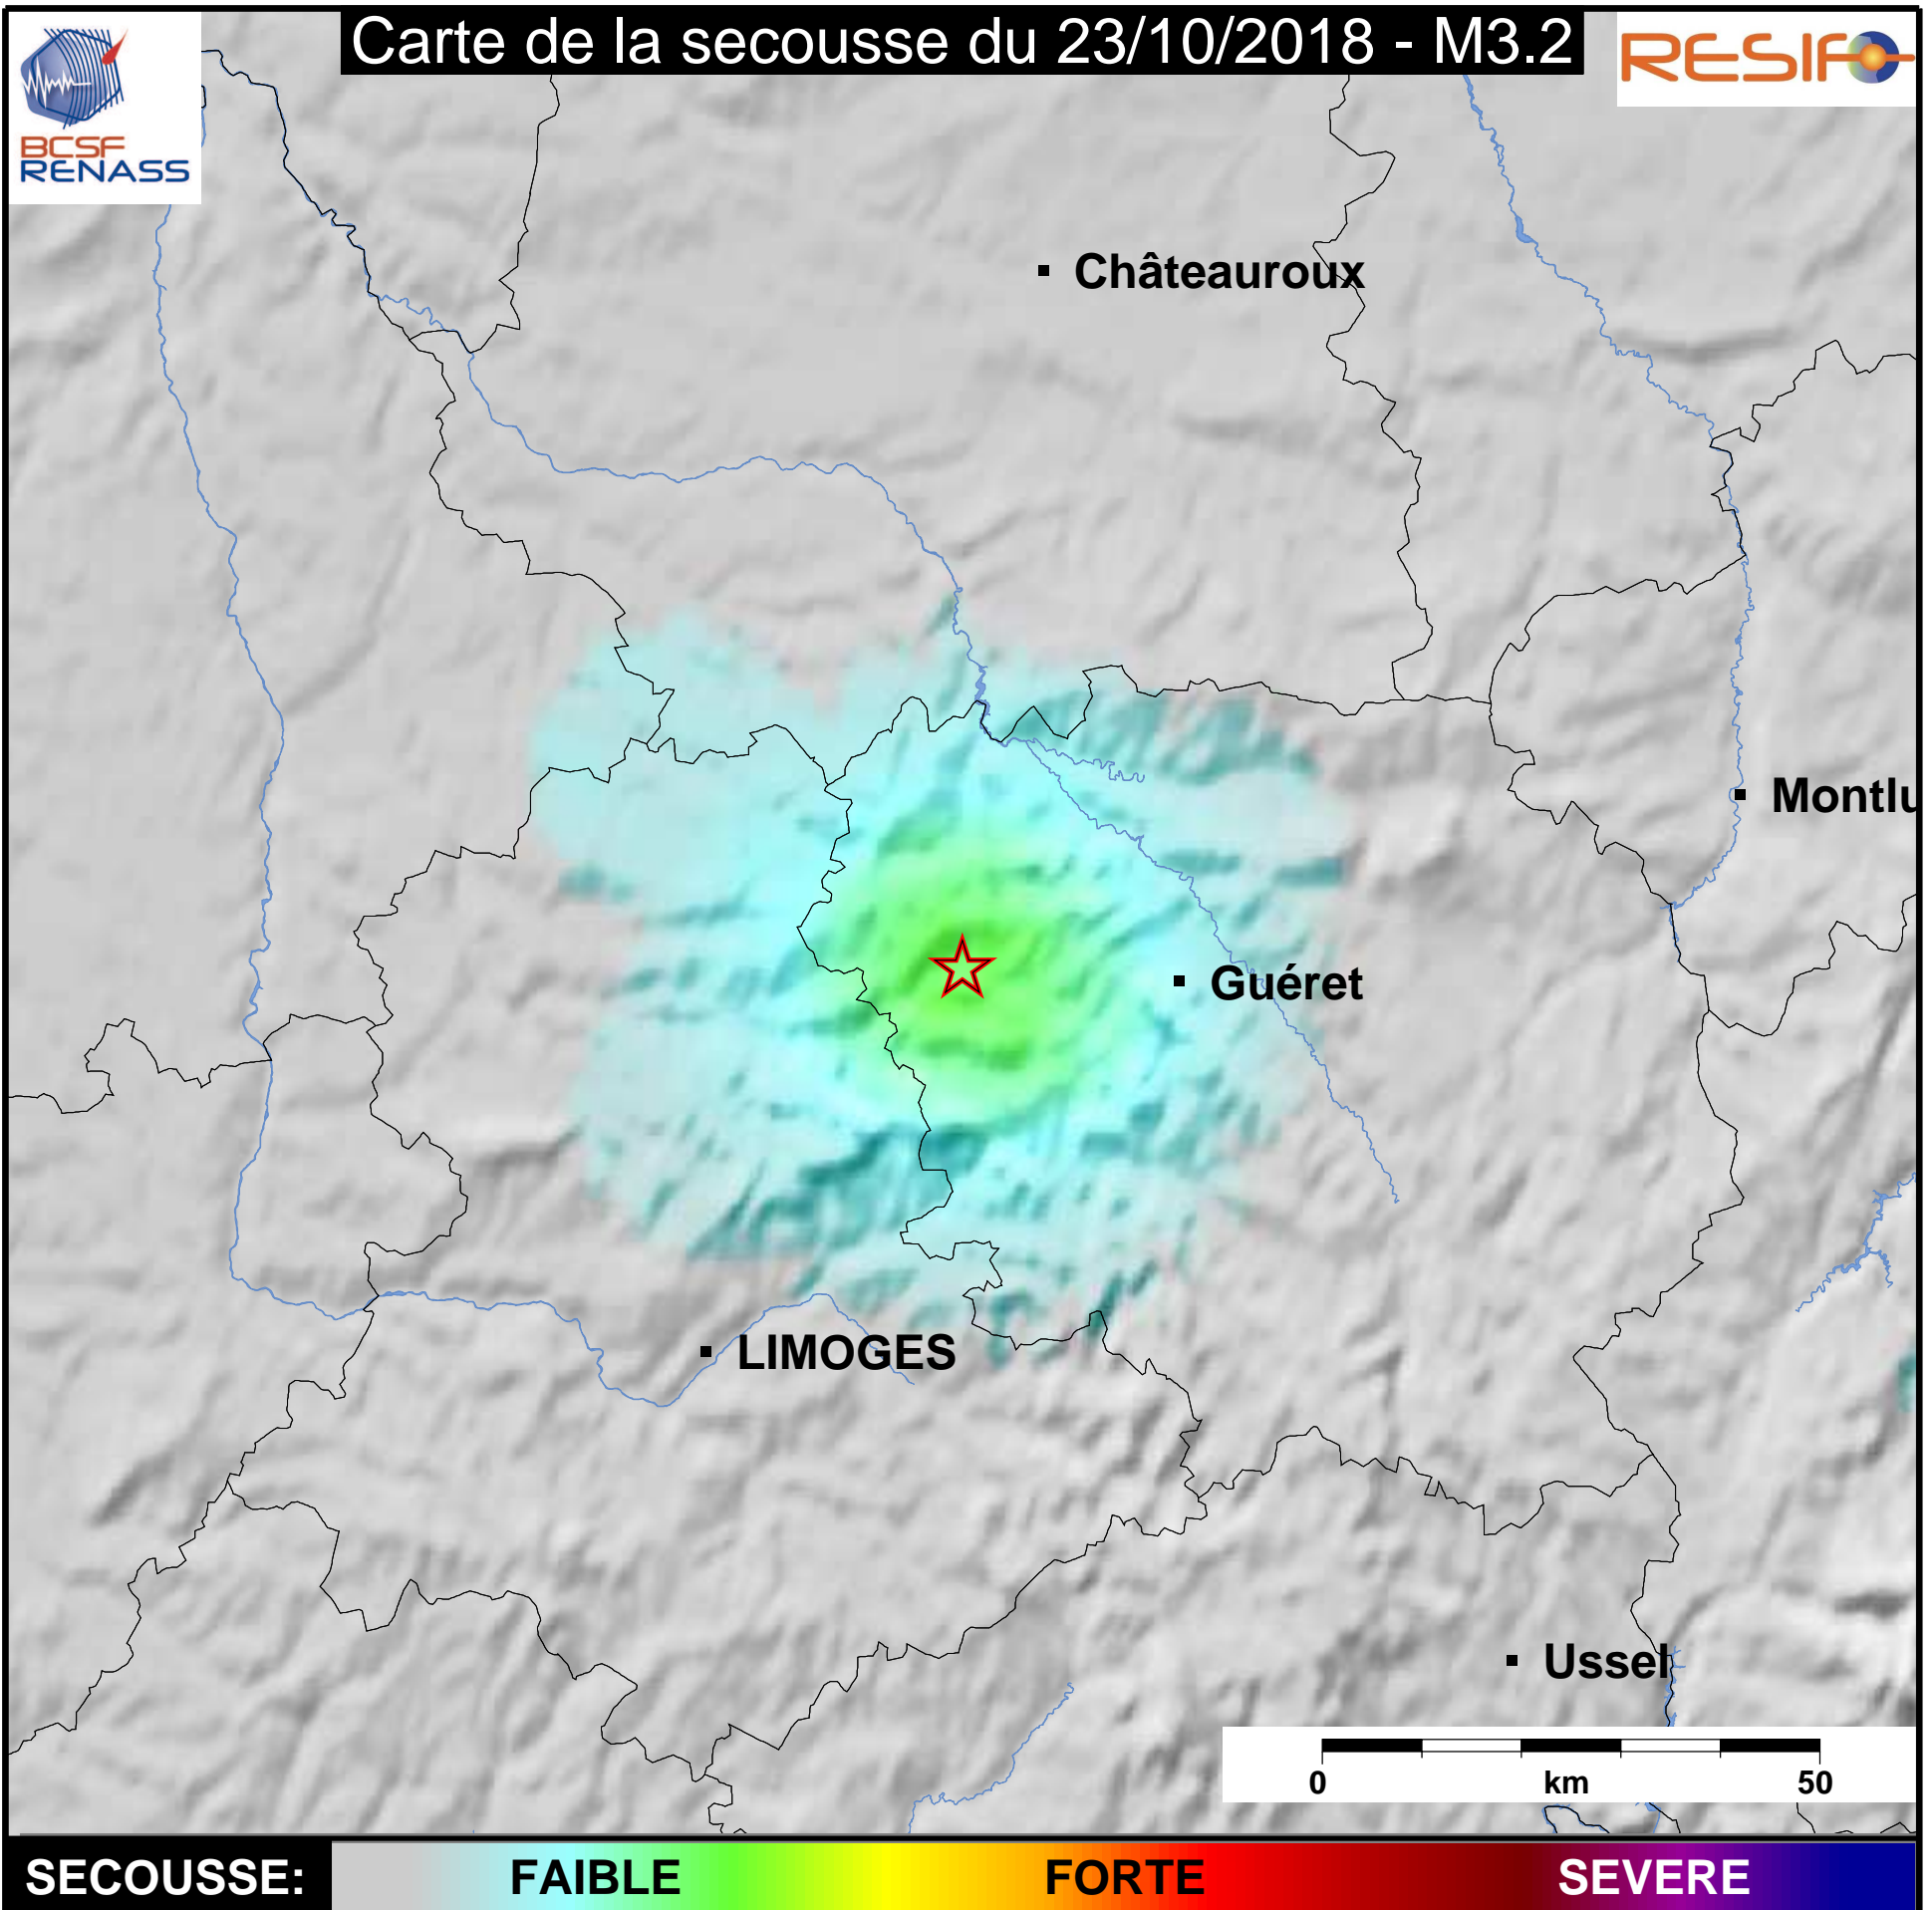

Carte de la secousse du 23/10/2018 - M3.2

www.franceseisme.fr

Date de mise à jour : 30/10/2018 02:12:11 GMT

basé sur ShakeMap®, USGS