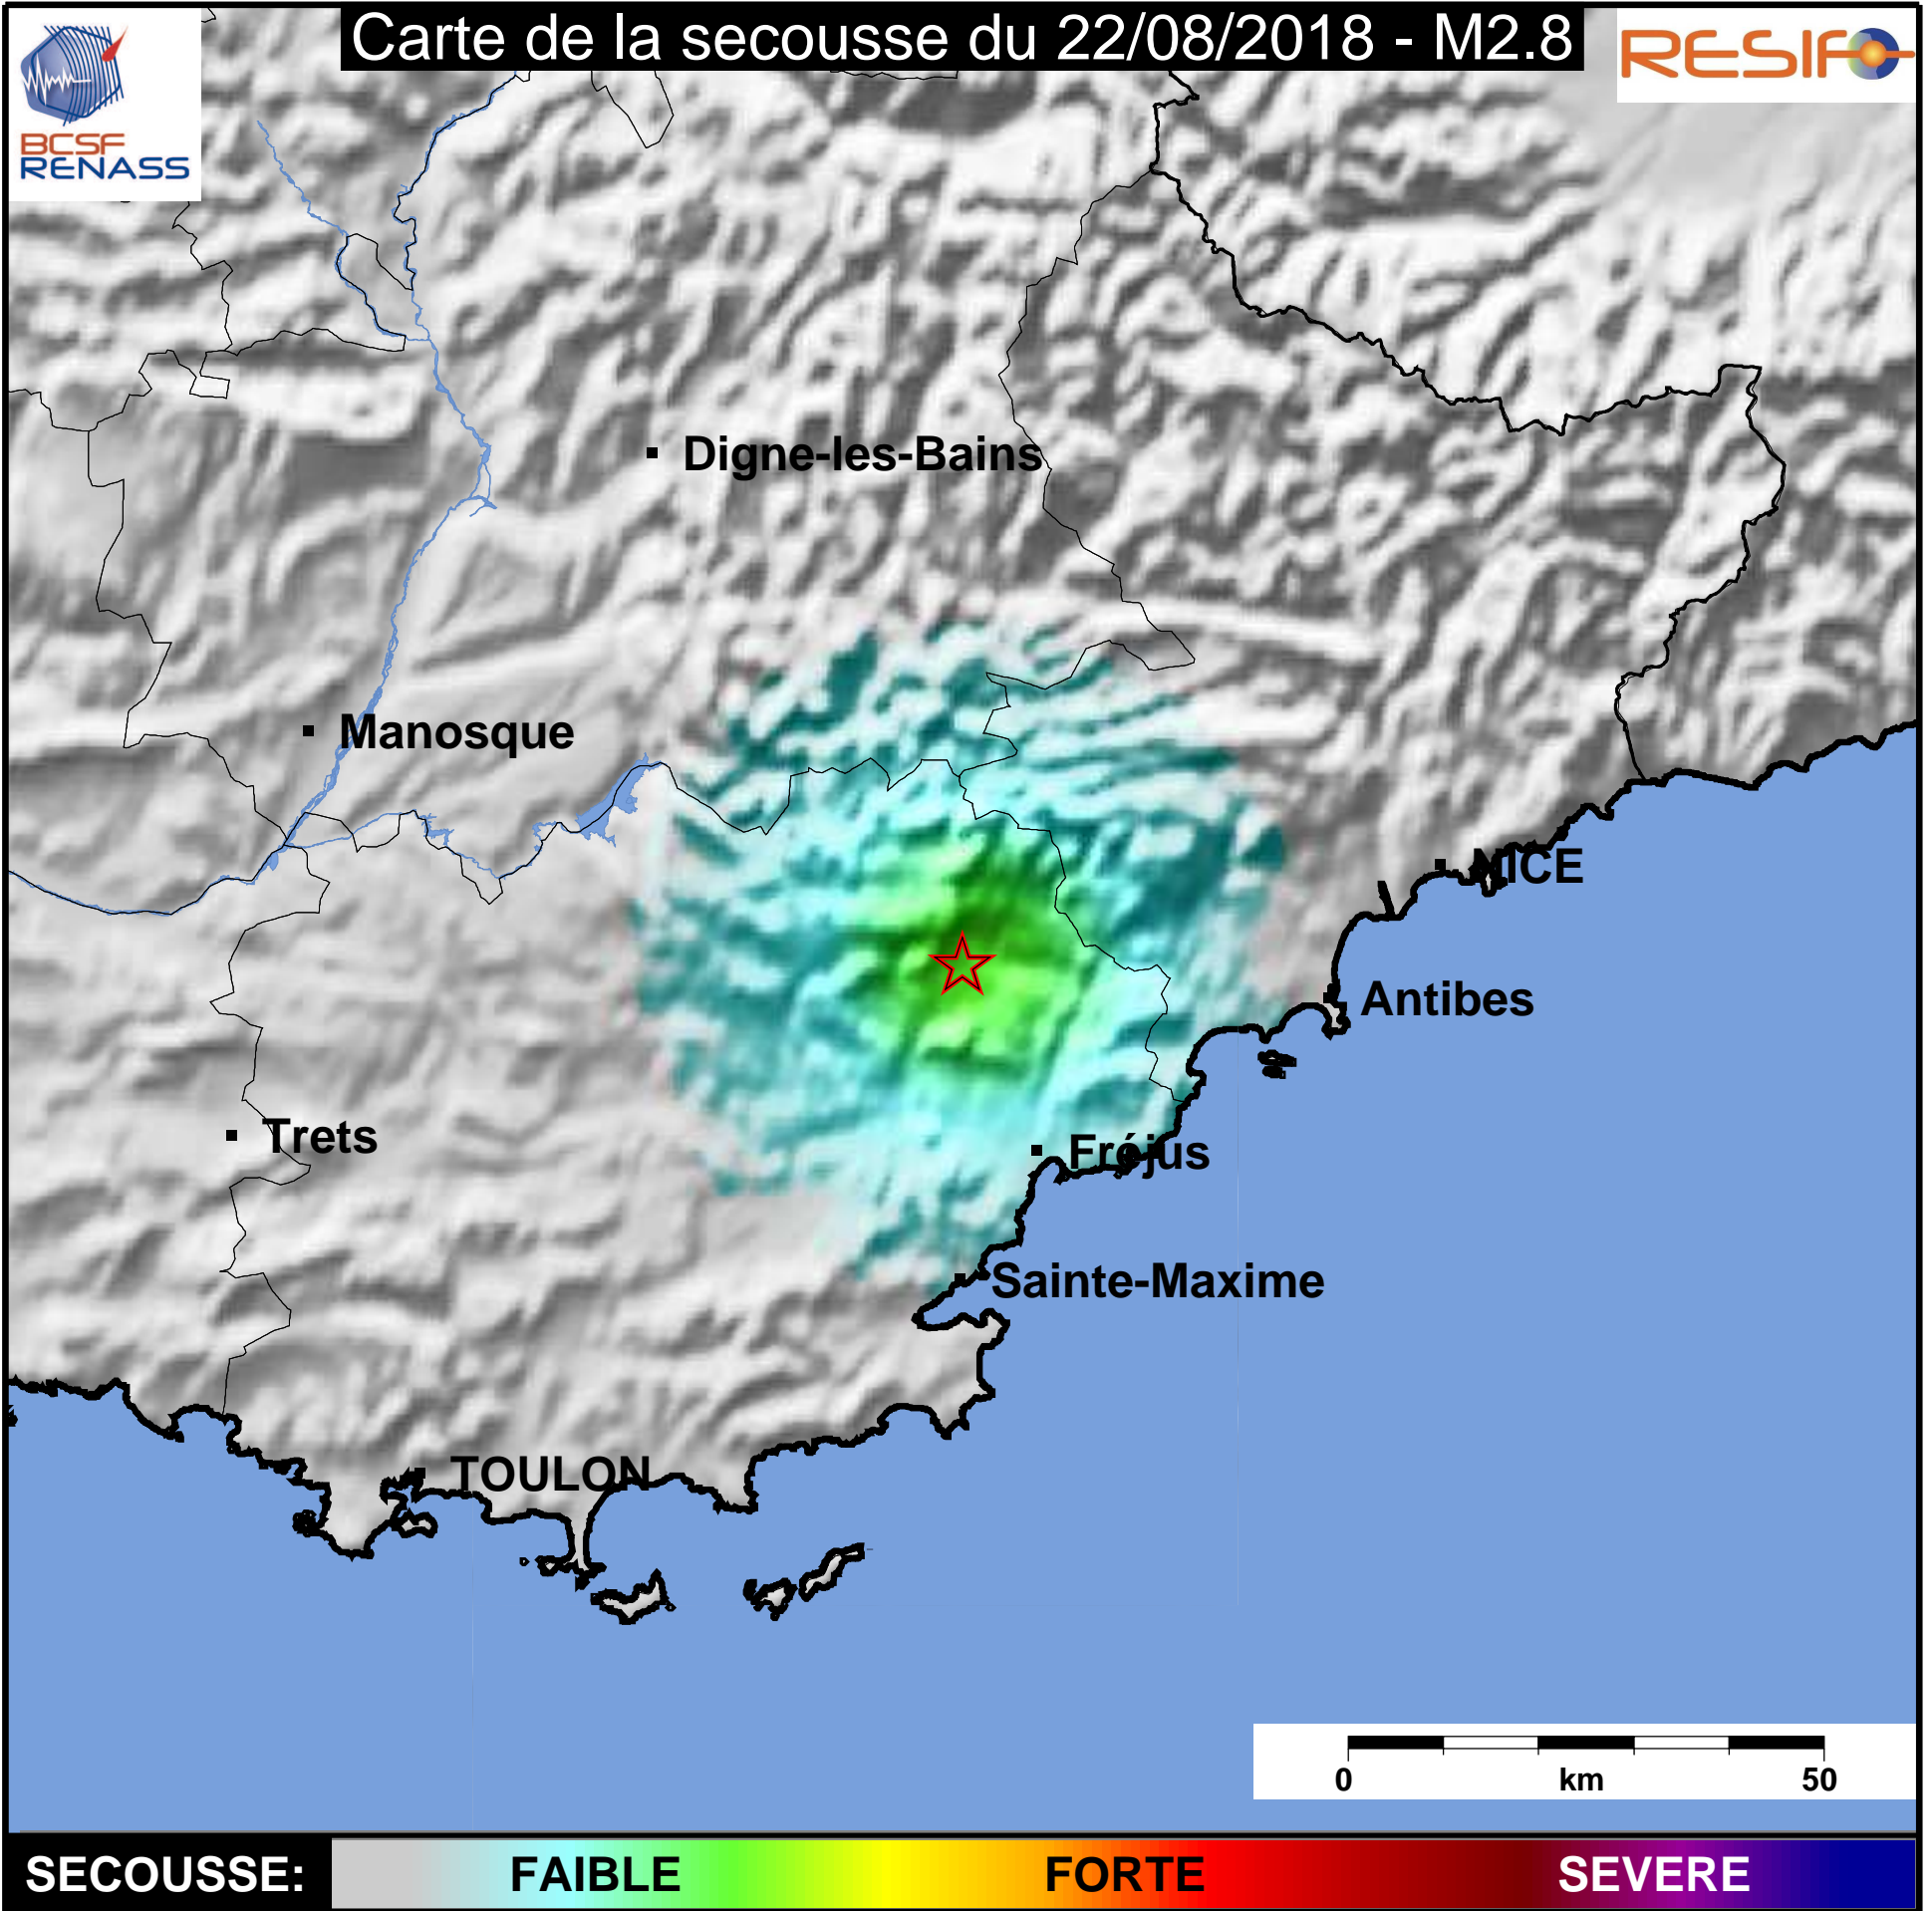

# Carte de la secousse du 22/08/2018 - M2.8

SECOUSSE:

FAIBLE

FORTE

SEVERE

[www.franceseisme.fr](http://www.franceseisme.fr)

Date de mise à jour : 29/08/2018 13:02:11 GMT

basé sur ShakeMap®, USGS