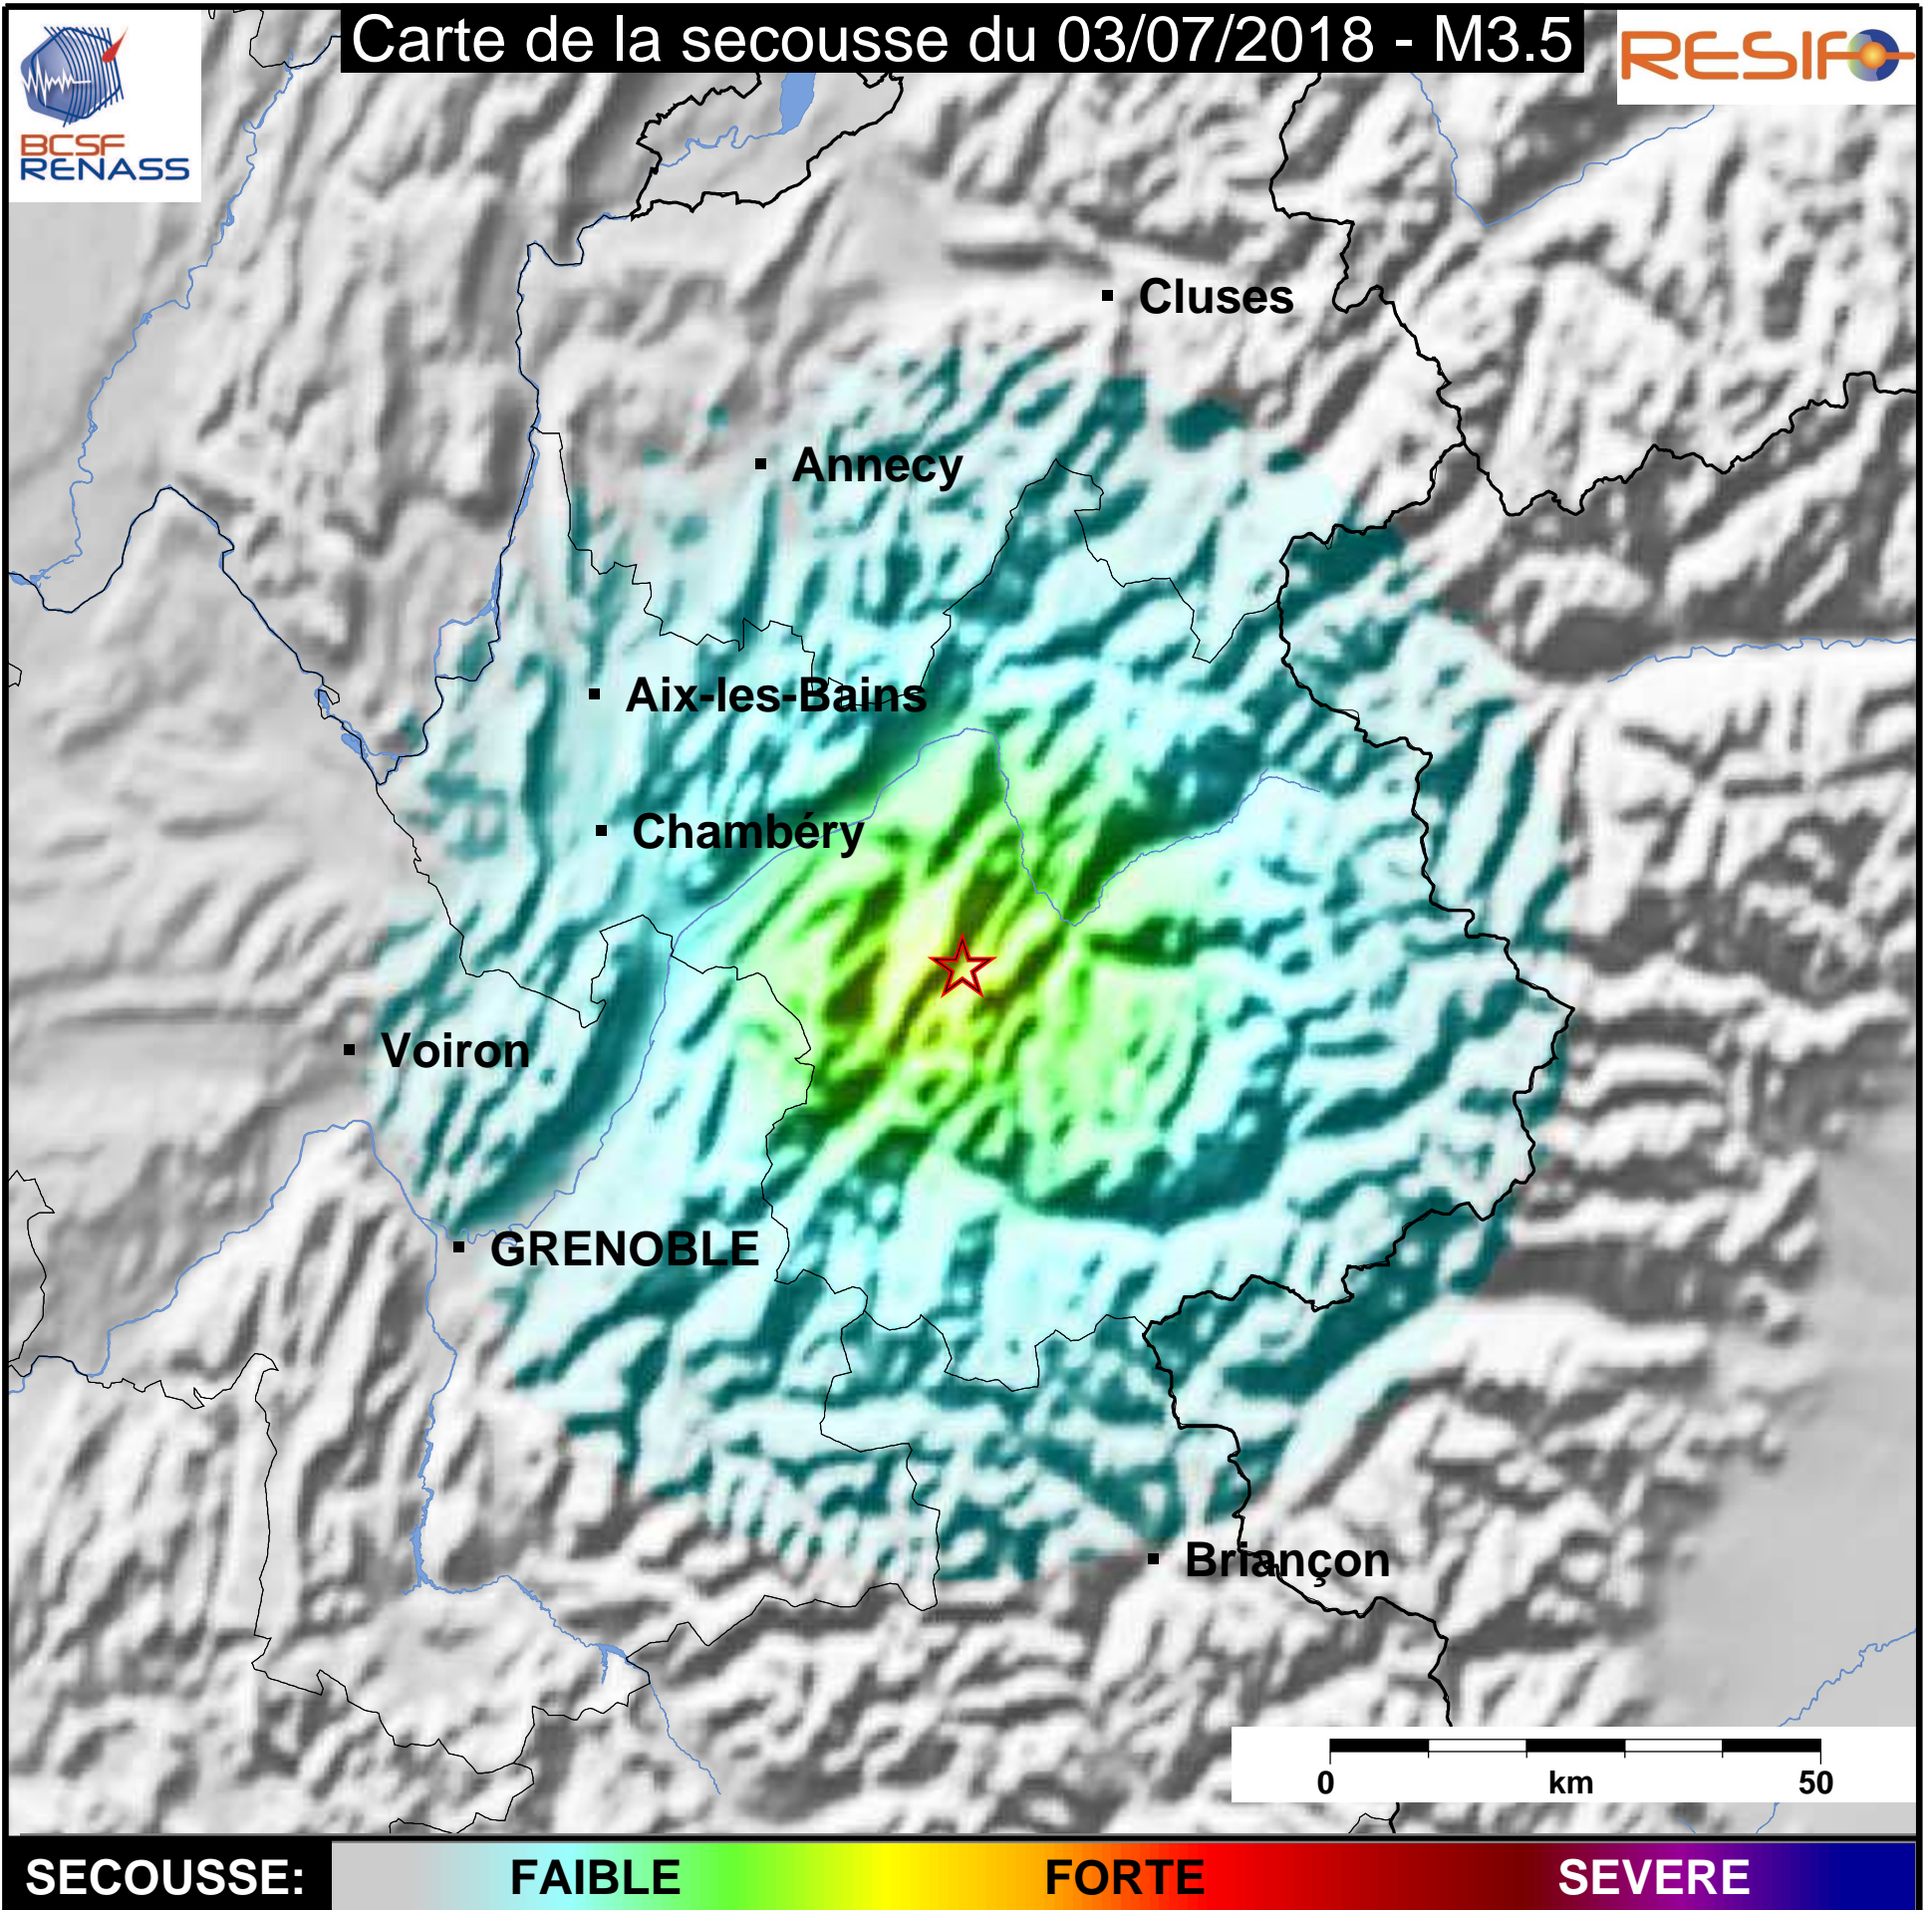

Carte de la secousse du 03/07/2018 - M3.5

SECOUSSE: FAIBLE FORTE SEVERE

www.franceseisme.fr

Date de mise à jour : 10/07/2018 07:02:10 GMT

basé sur ShakeMap®, USGS