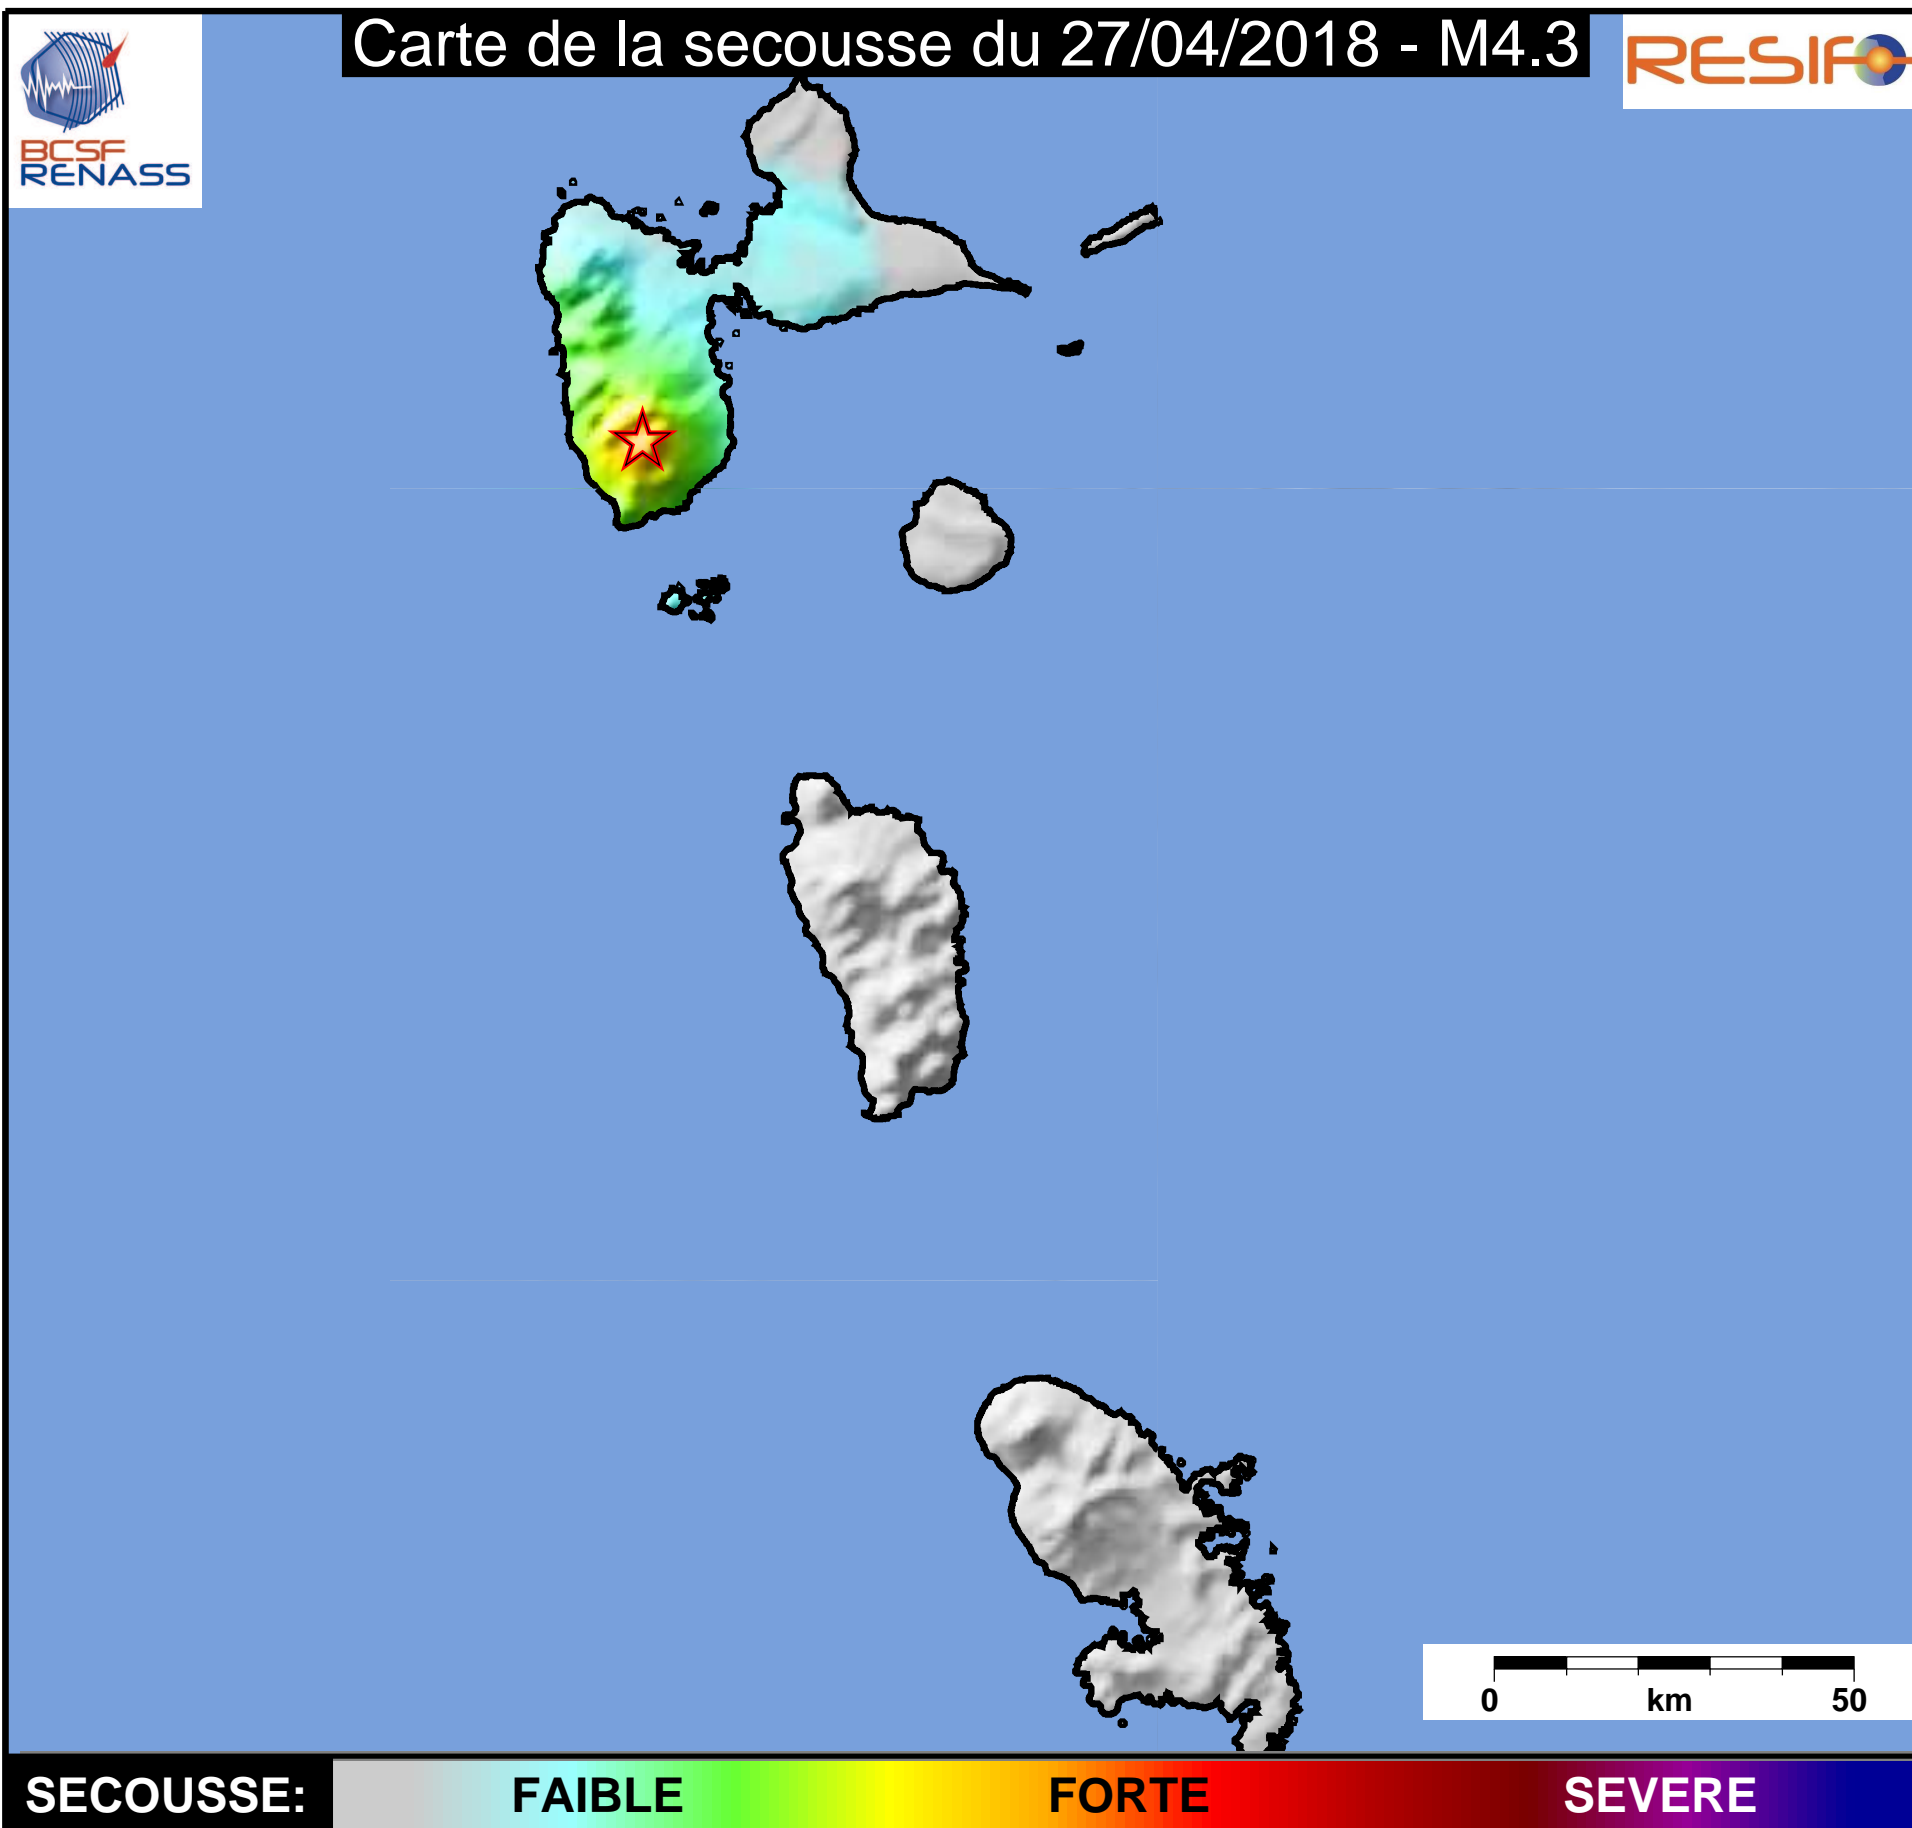

Carte de la secousse du 27/04/2018 - M4.3

SECOUSSE:

FAIBLE

FORTE

SEVERE

www.franceseisme.fr

Date de mise à jour : 05/05/2018 00:13:42 GMT

basé sur ShakeMap®, USGS