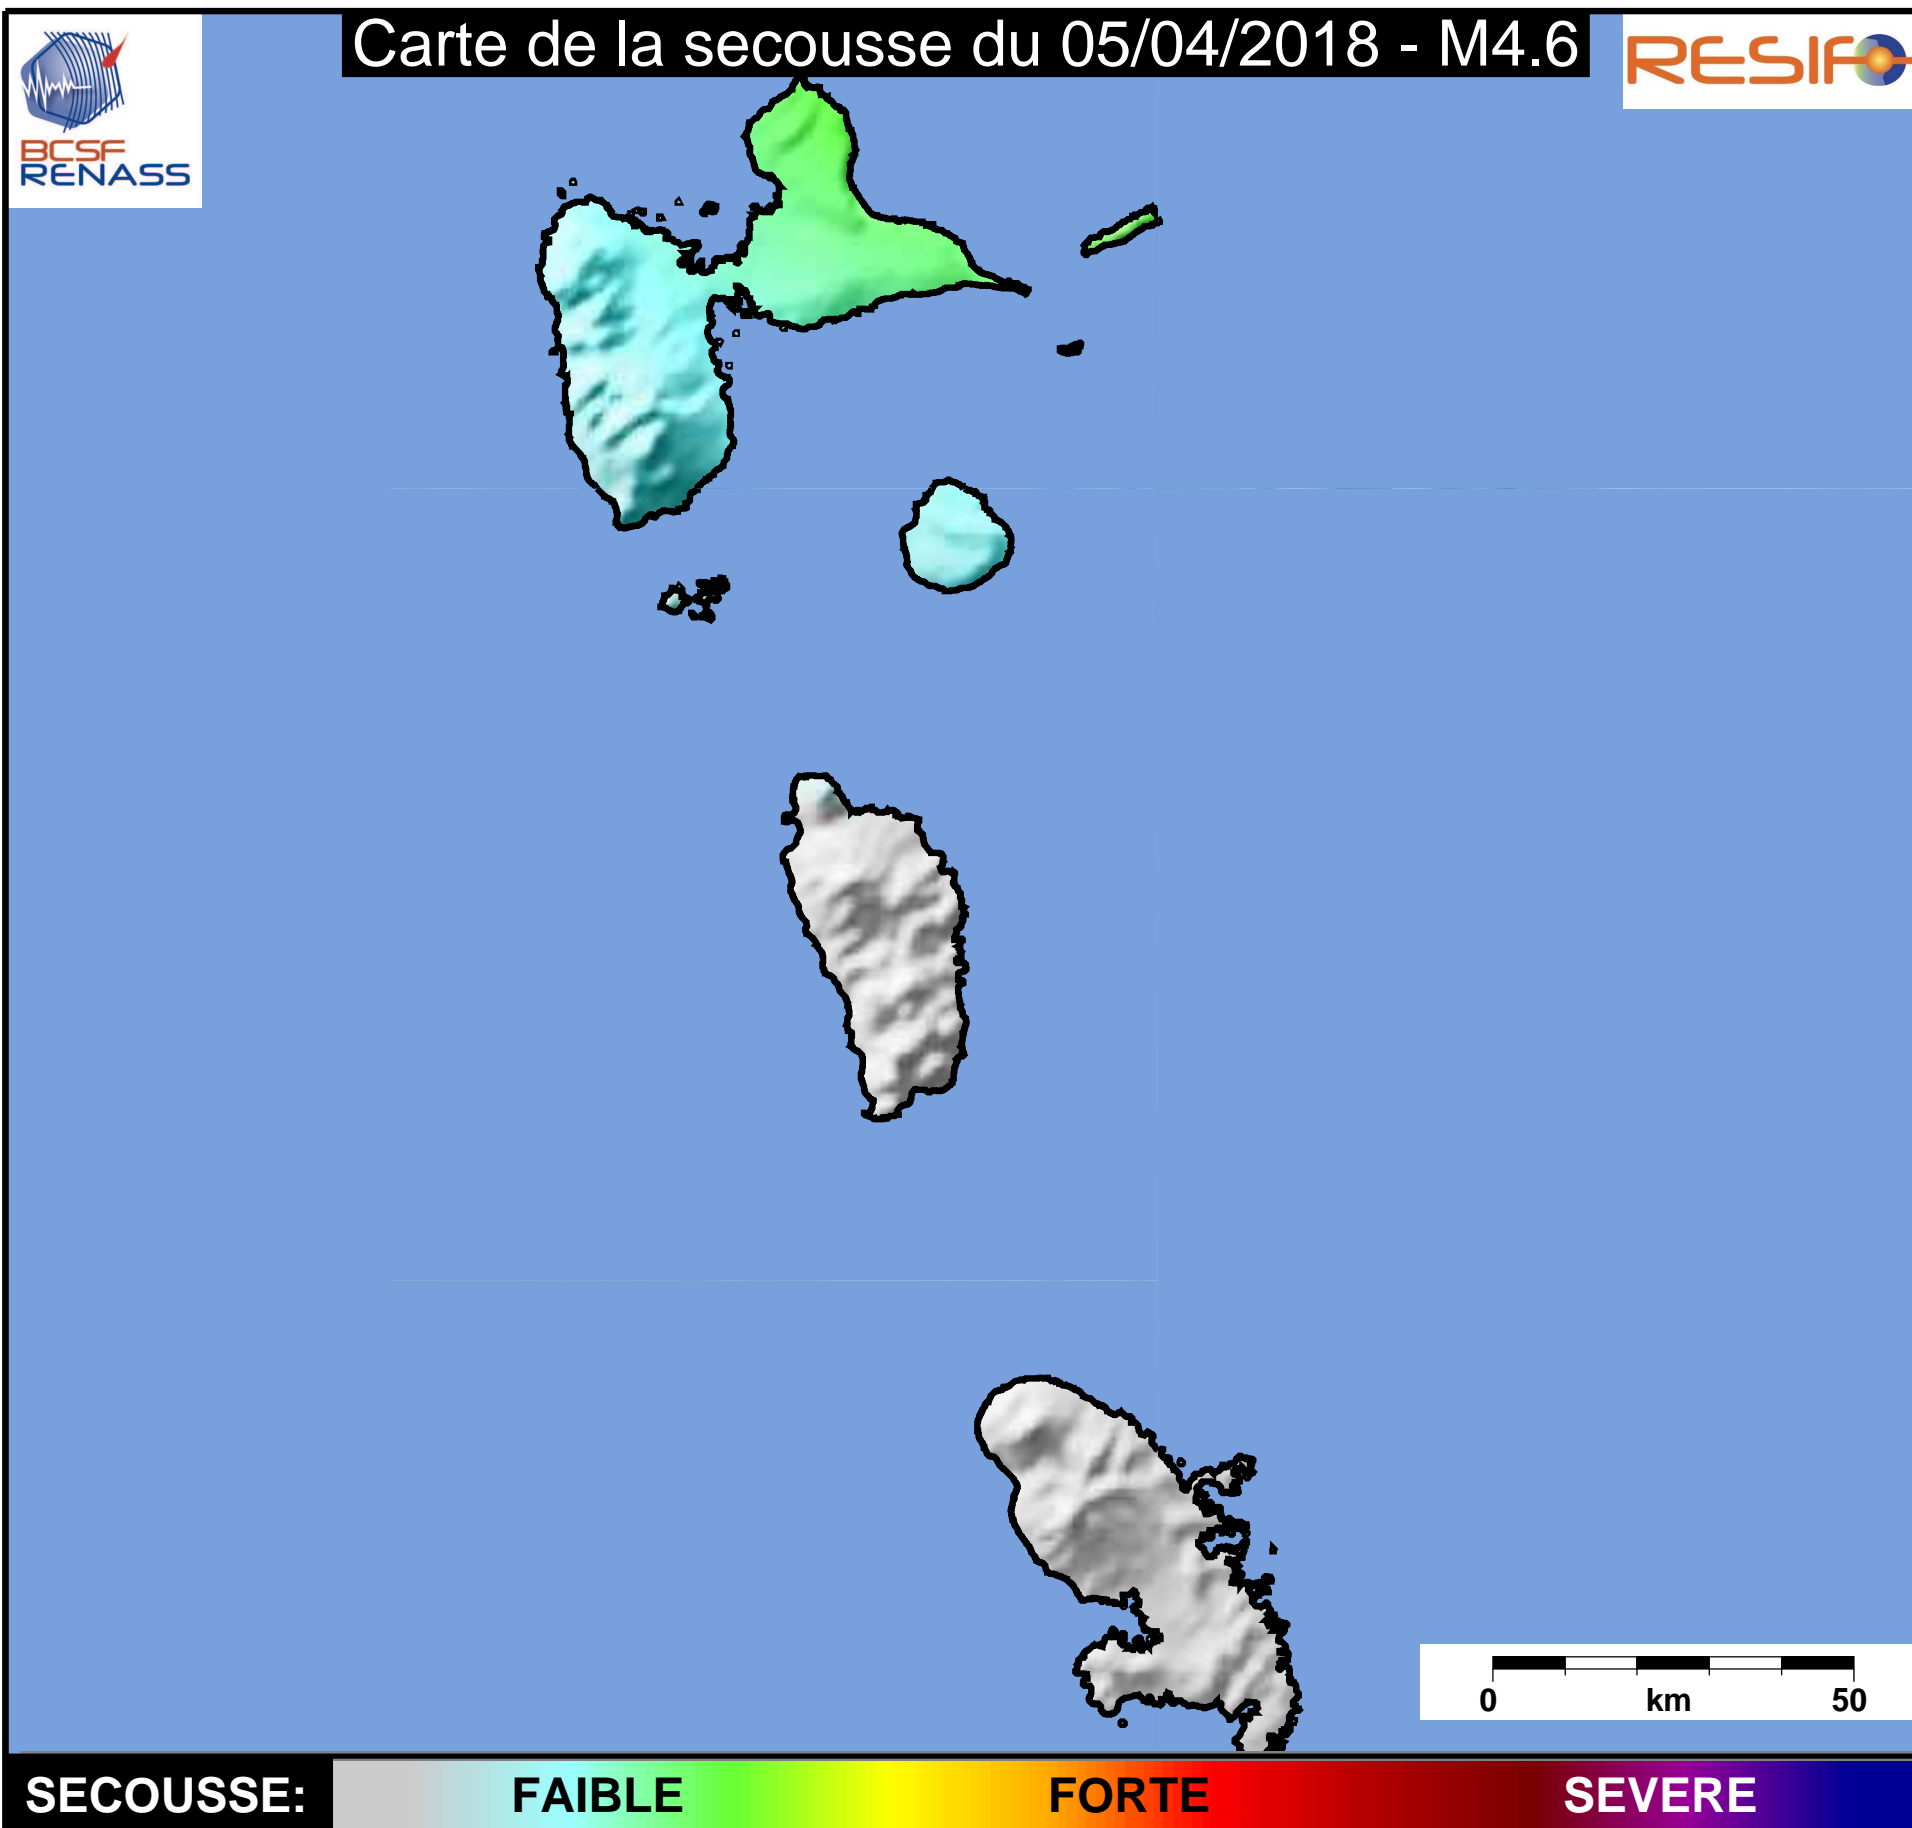

Carte de la secousse du 05/04/2018 - M4.6

SECOUSSE:

FAIBLE

FORTE

SEVERE

www.franceseisme.fr

Date de mise à jour : 05/04/2018 13:52:48 GMT

basé sur ShakeMap®, USGS