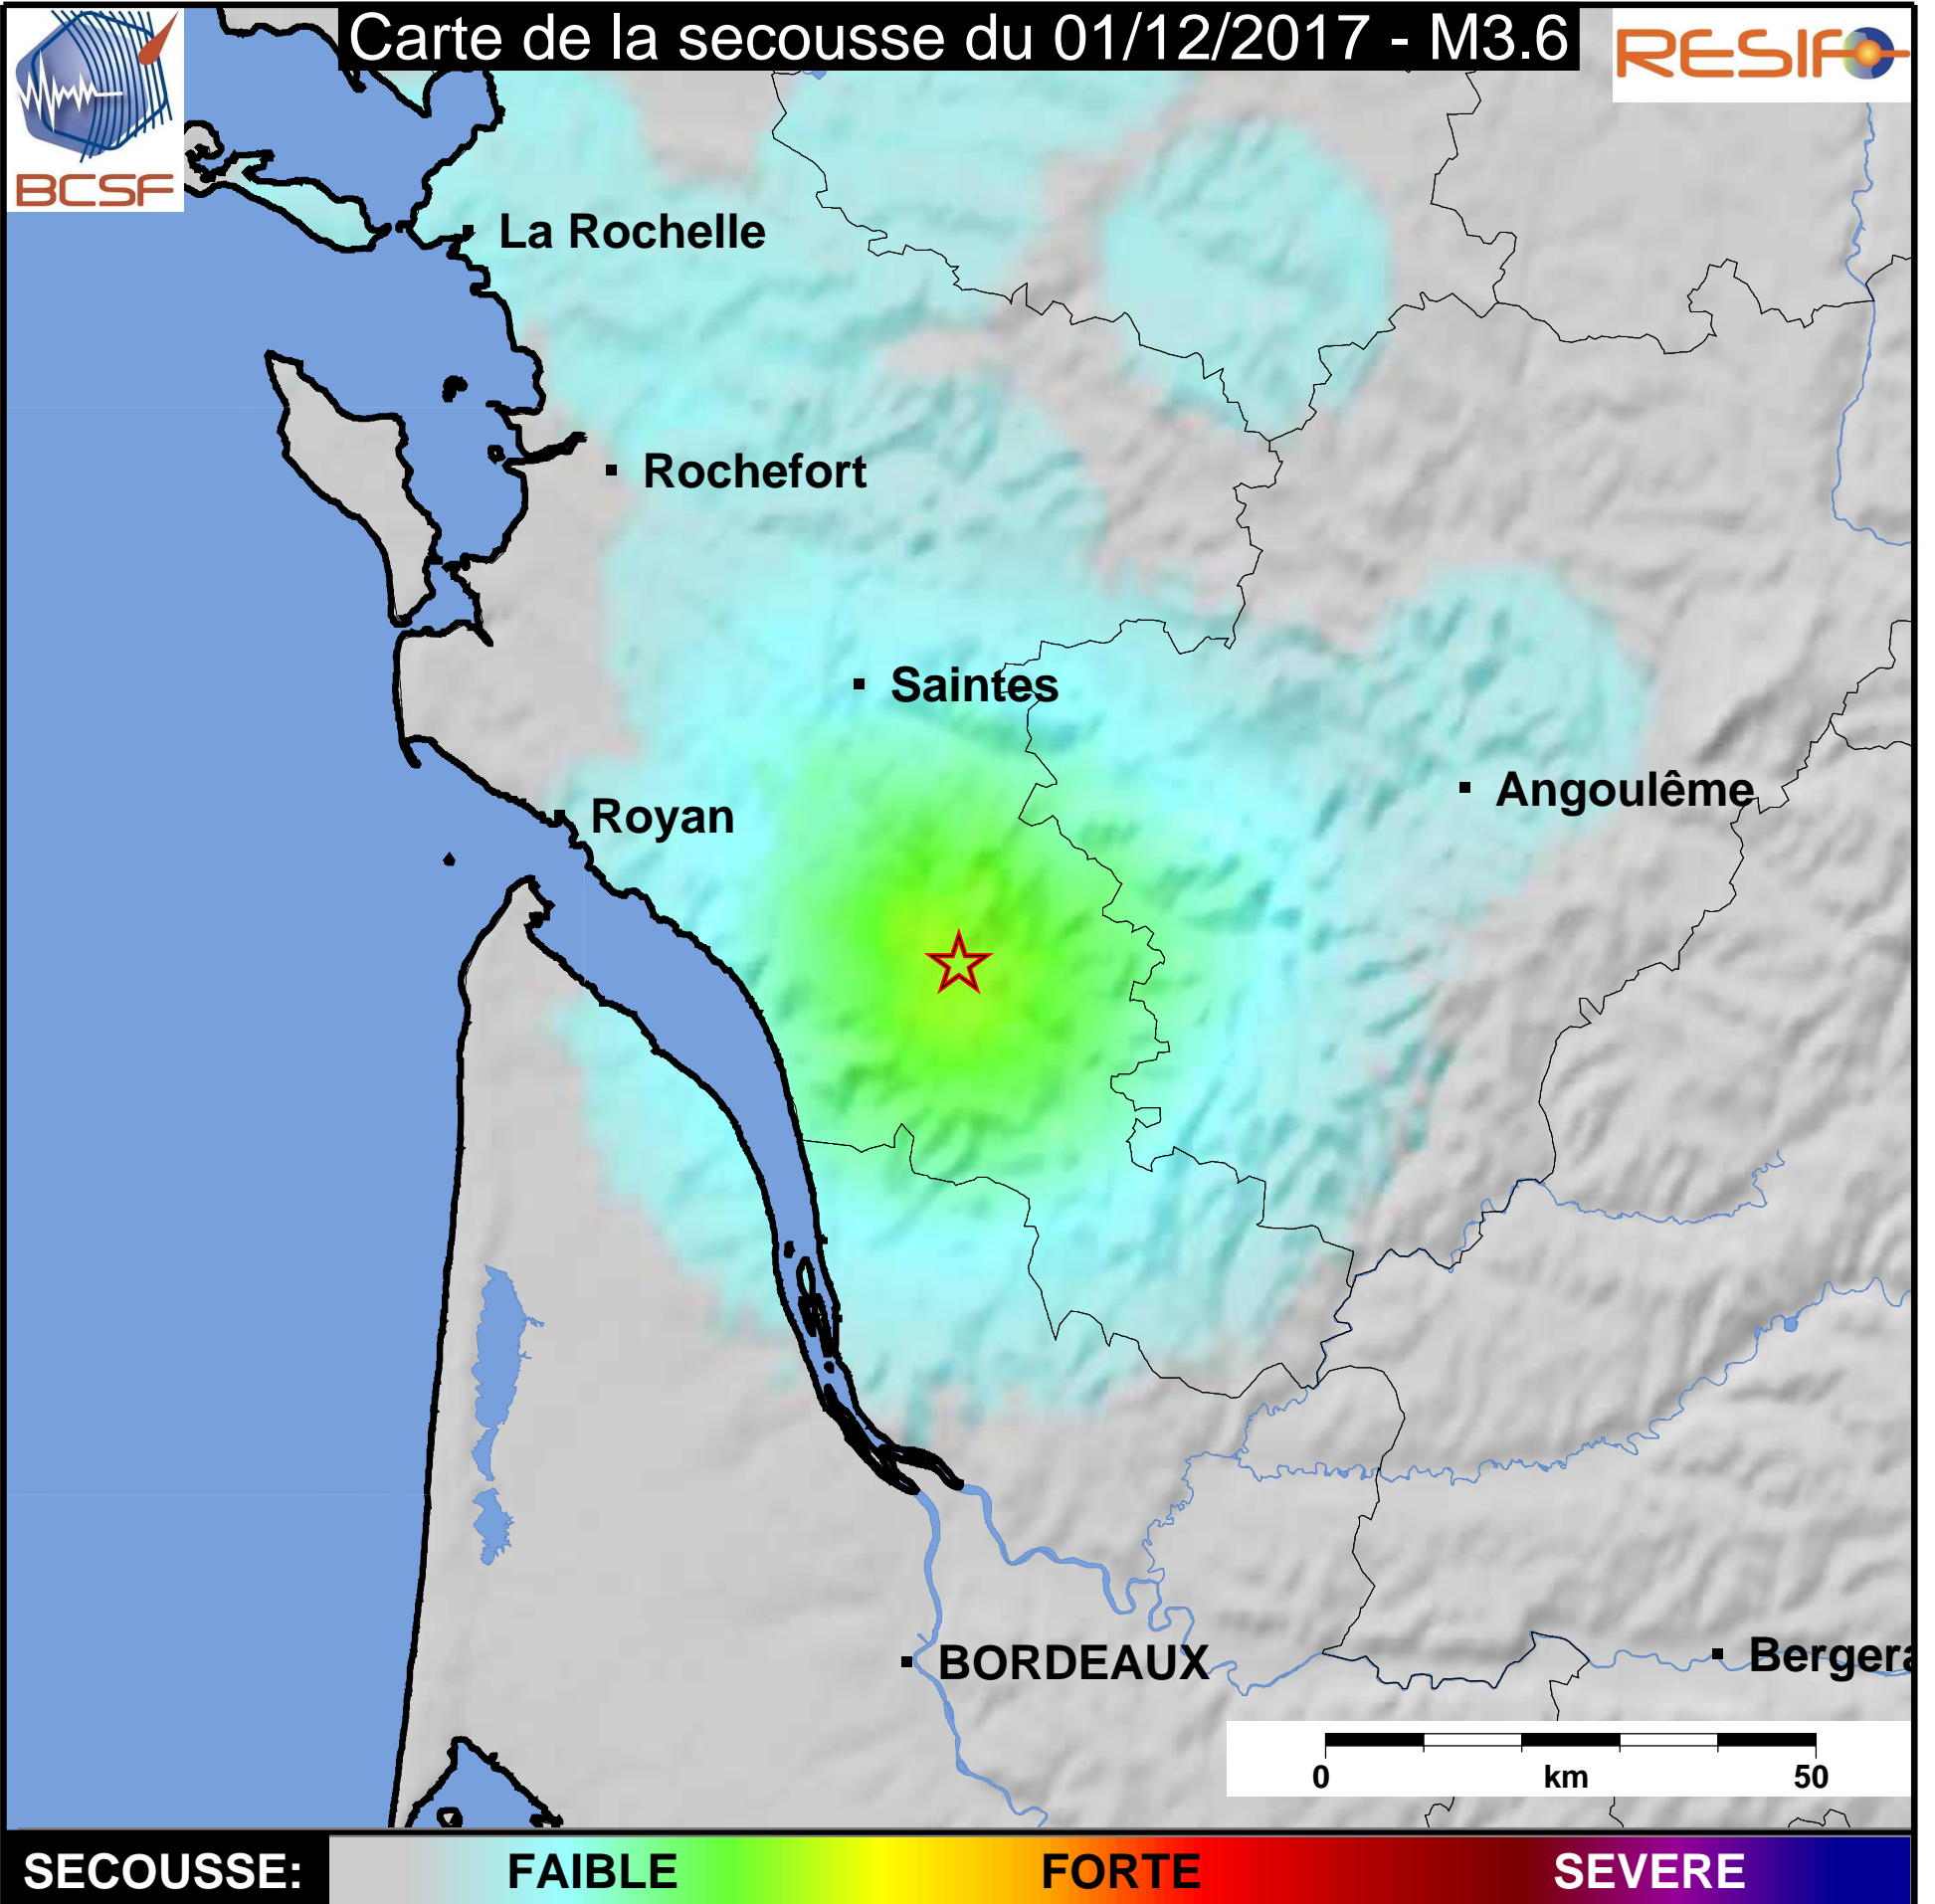

Carte de la secousse du 01/12/2017 - M3.6

www.franceseisme.fr

Date de mise à jour : 08/12/2017 22:25:34 GMT

basé sur ShakeMap®, USGS