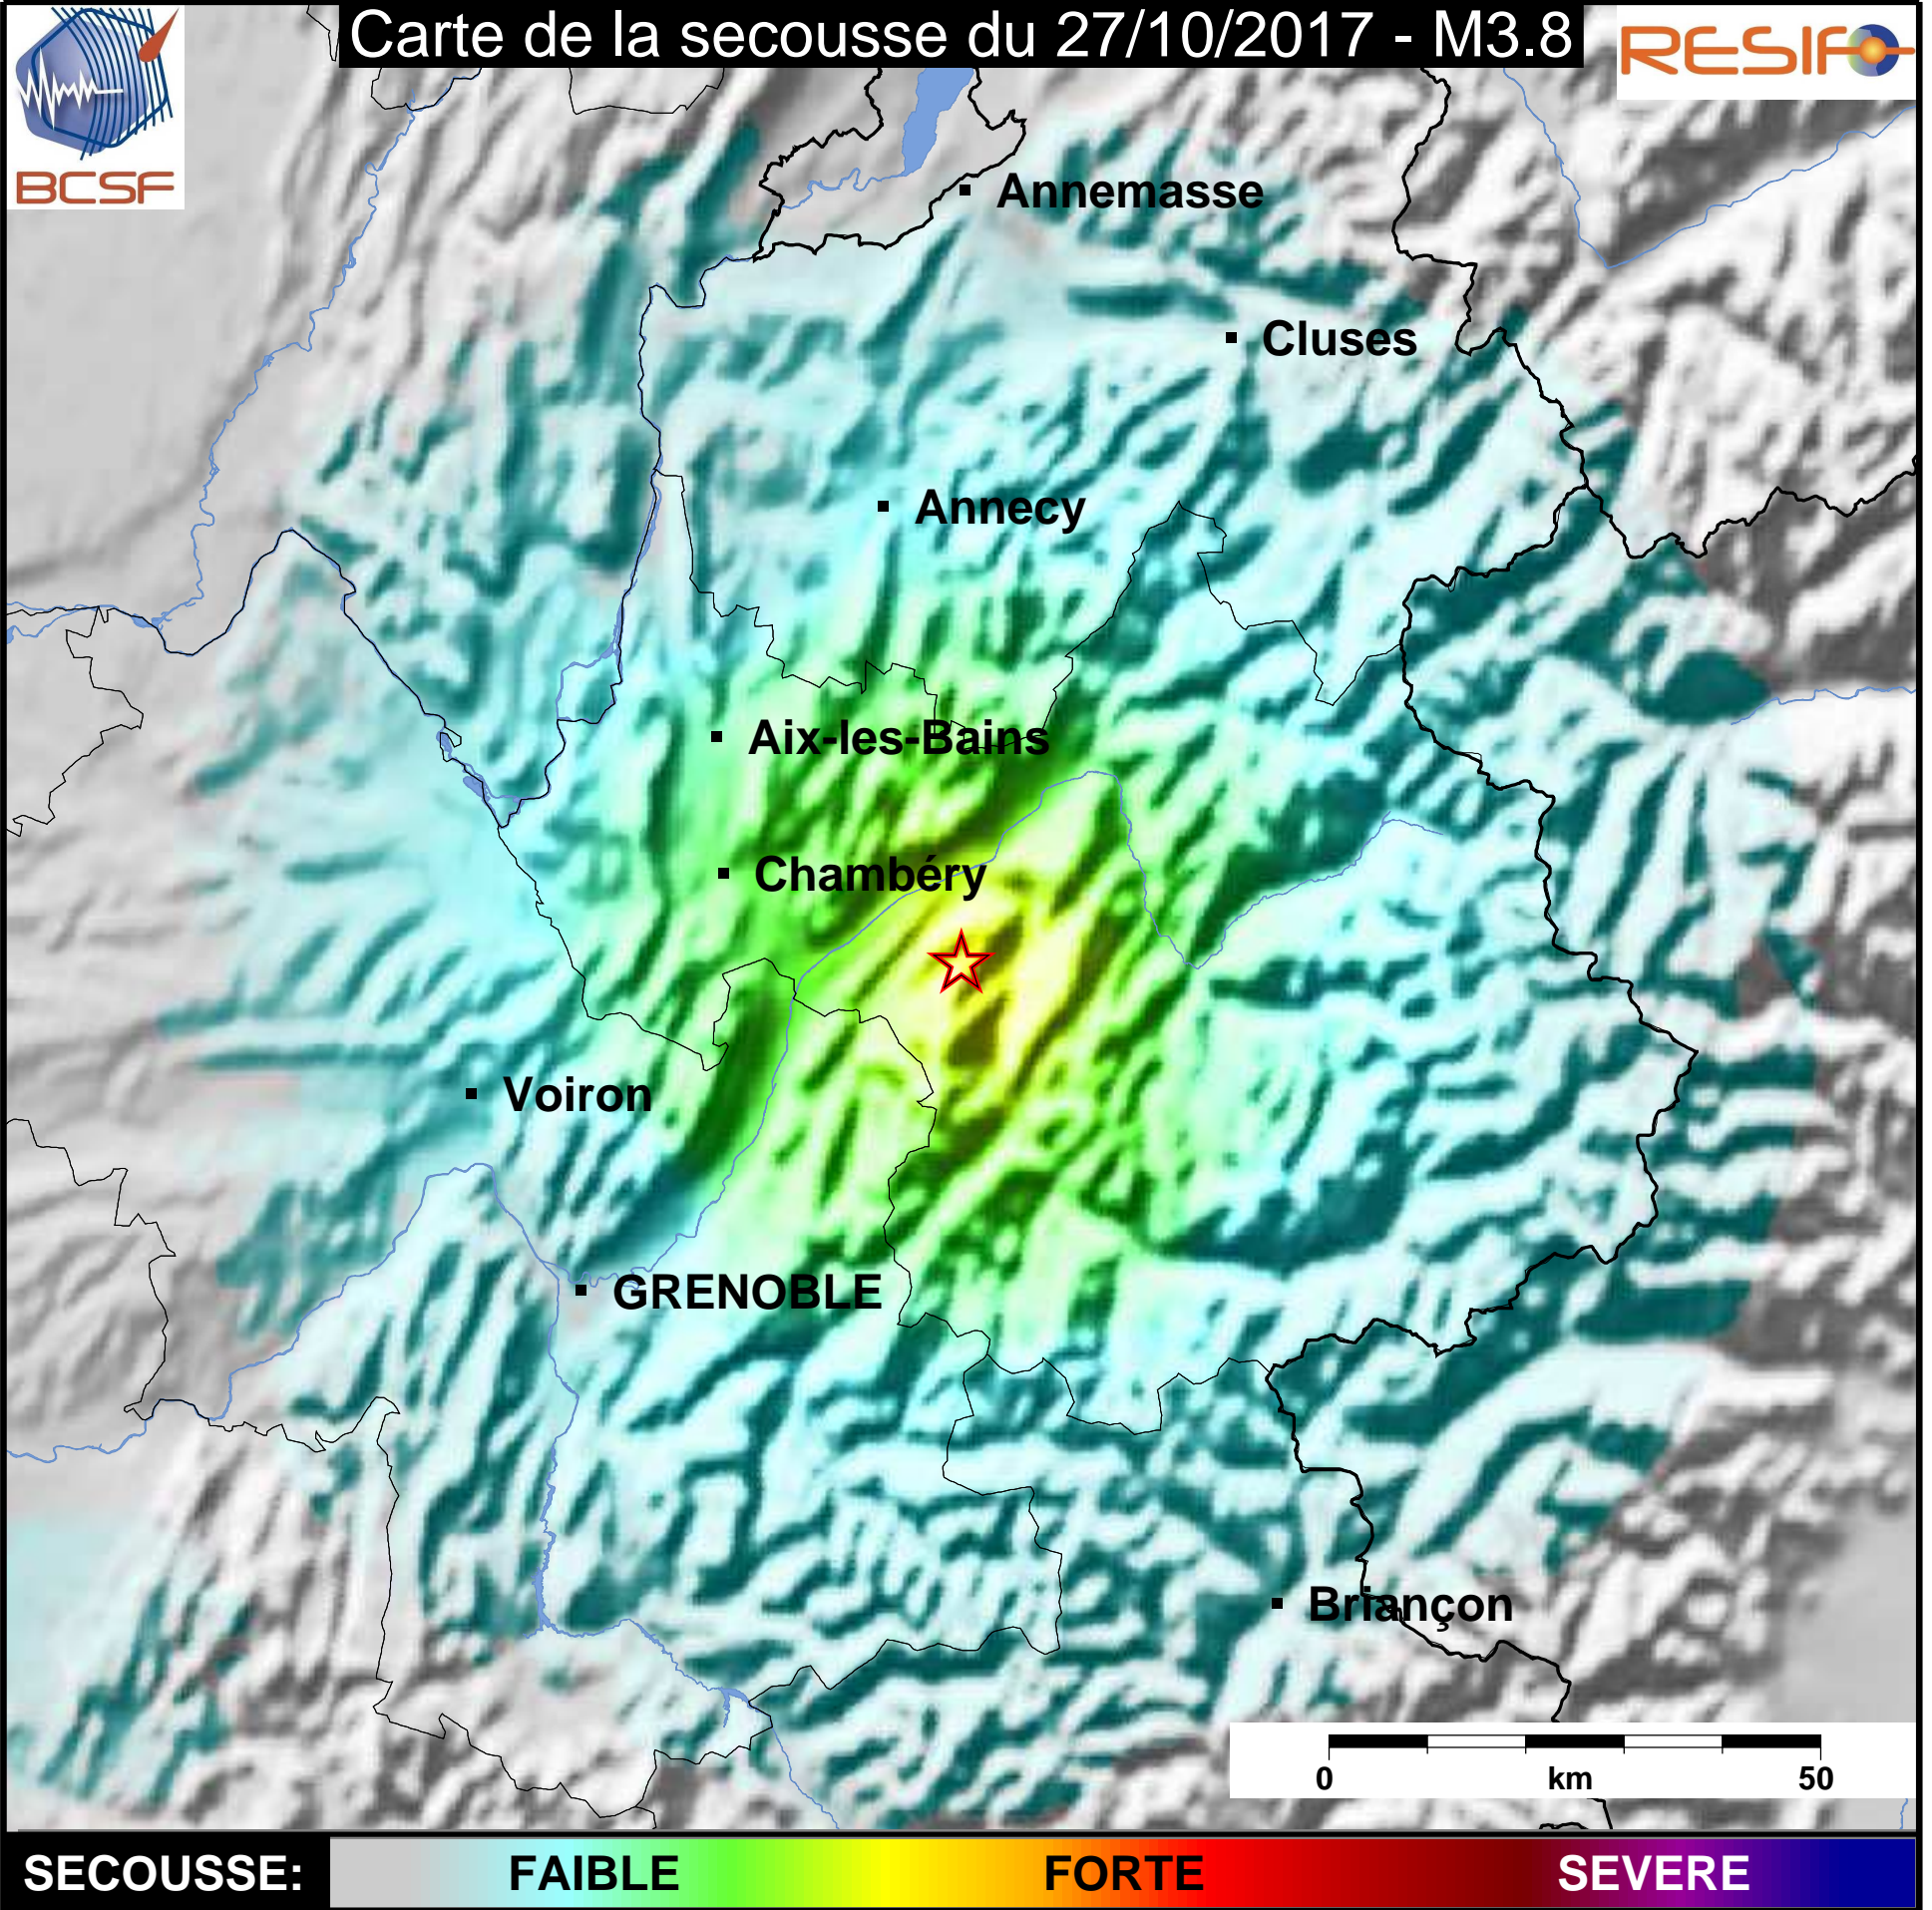

Carte de la secousse du 27/10/2017 - M3.8

www.franceseisme.fr

Date de mise à jour : 03/11/2017 01:16:55 GMT

basé sur ShakeMap®, USGS