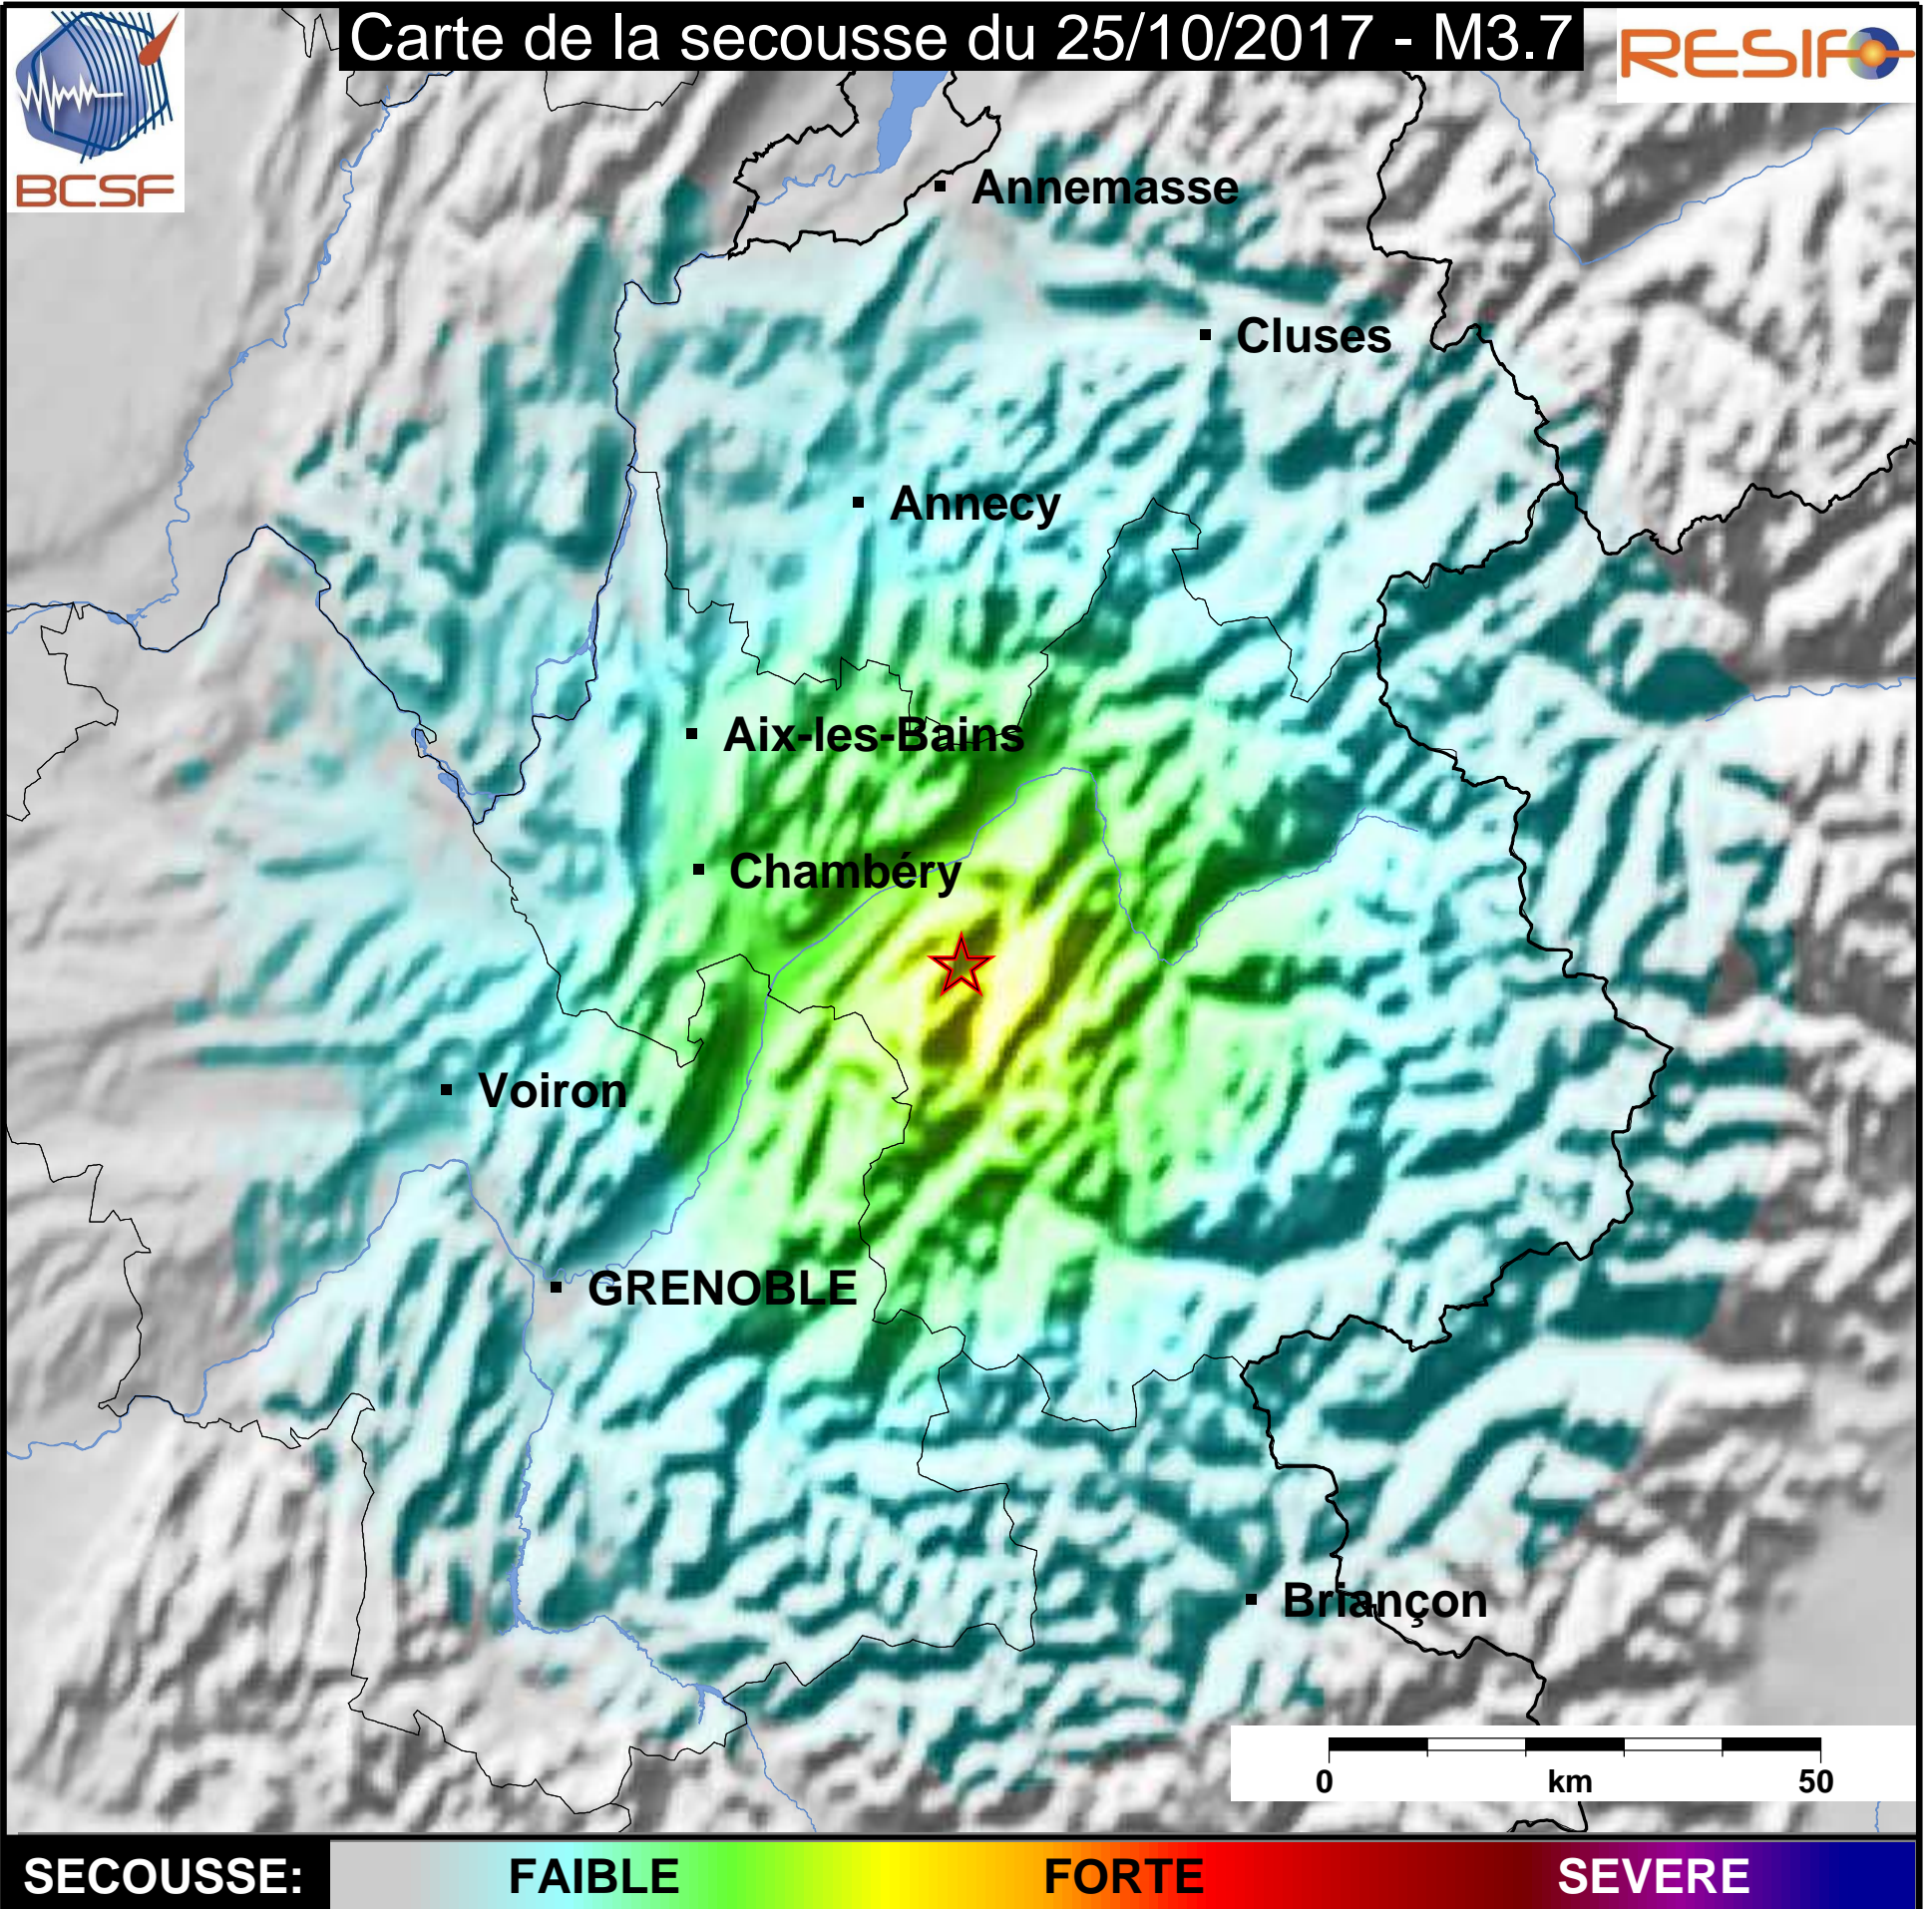

Carte de la secousse du 25/10/2017 - M3.7

SECOUSSE:

FAIBLE

FORTE

SEVERE

www.franceseisme.fr

Date de mise à jour : 01/11/2017 03:45:51 GMT

basé sur ShakeMap®, USGS