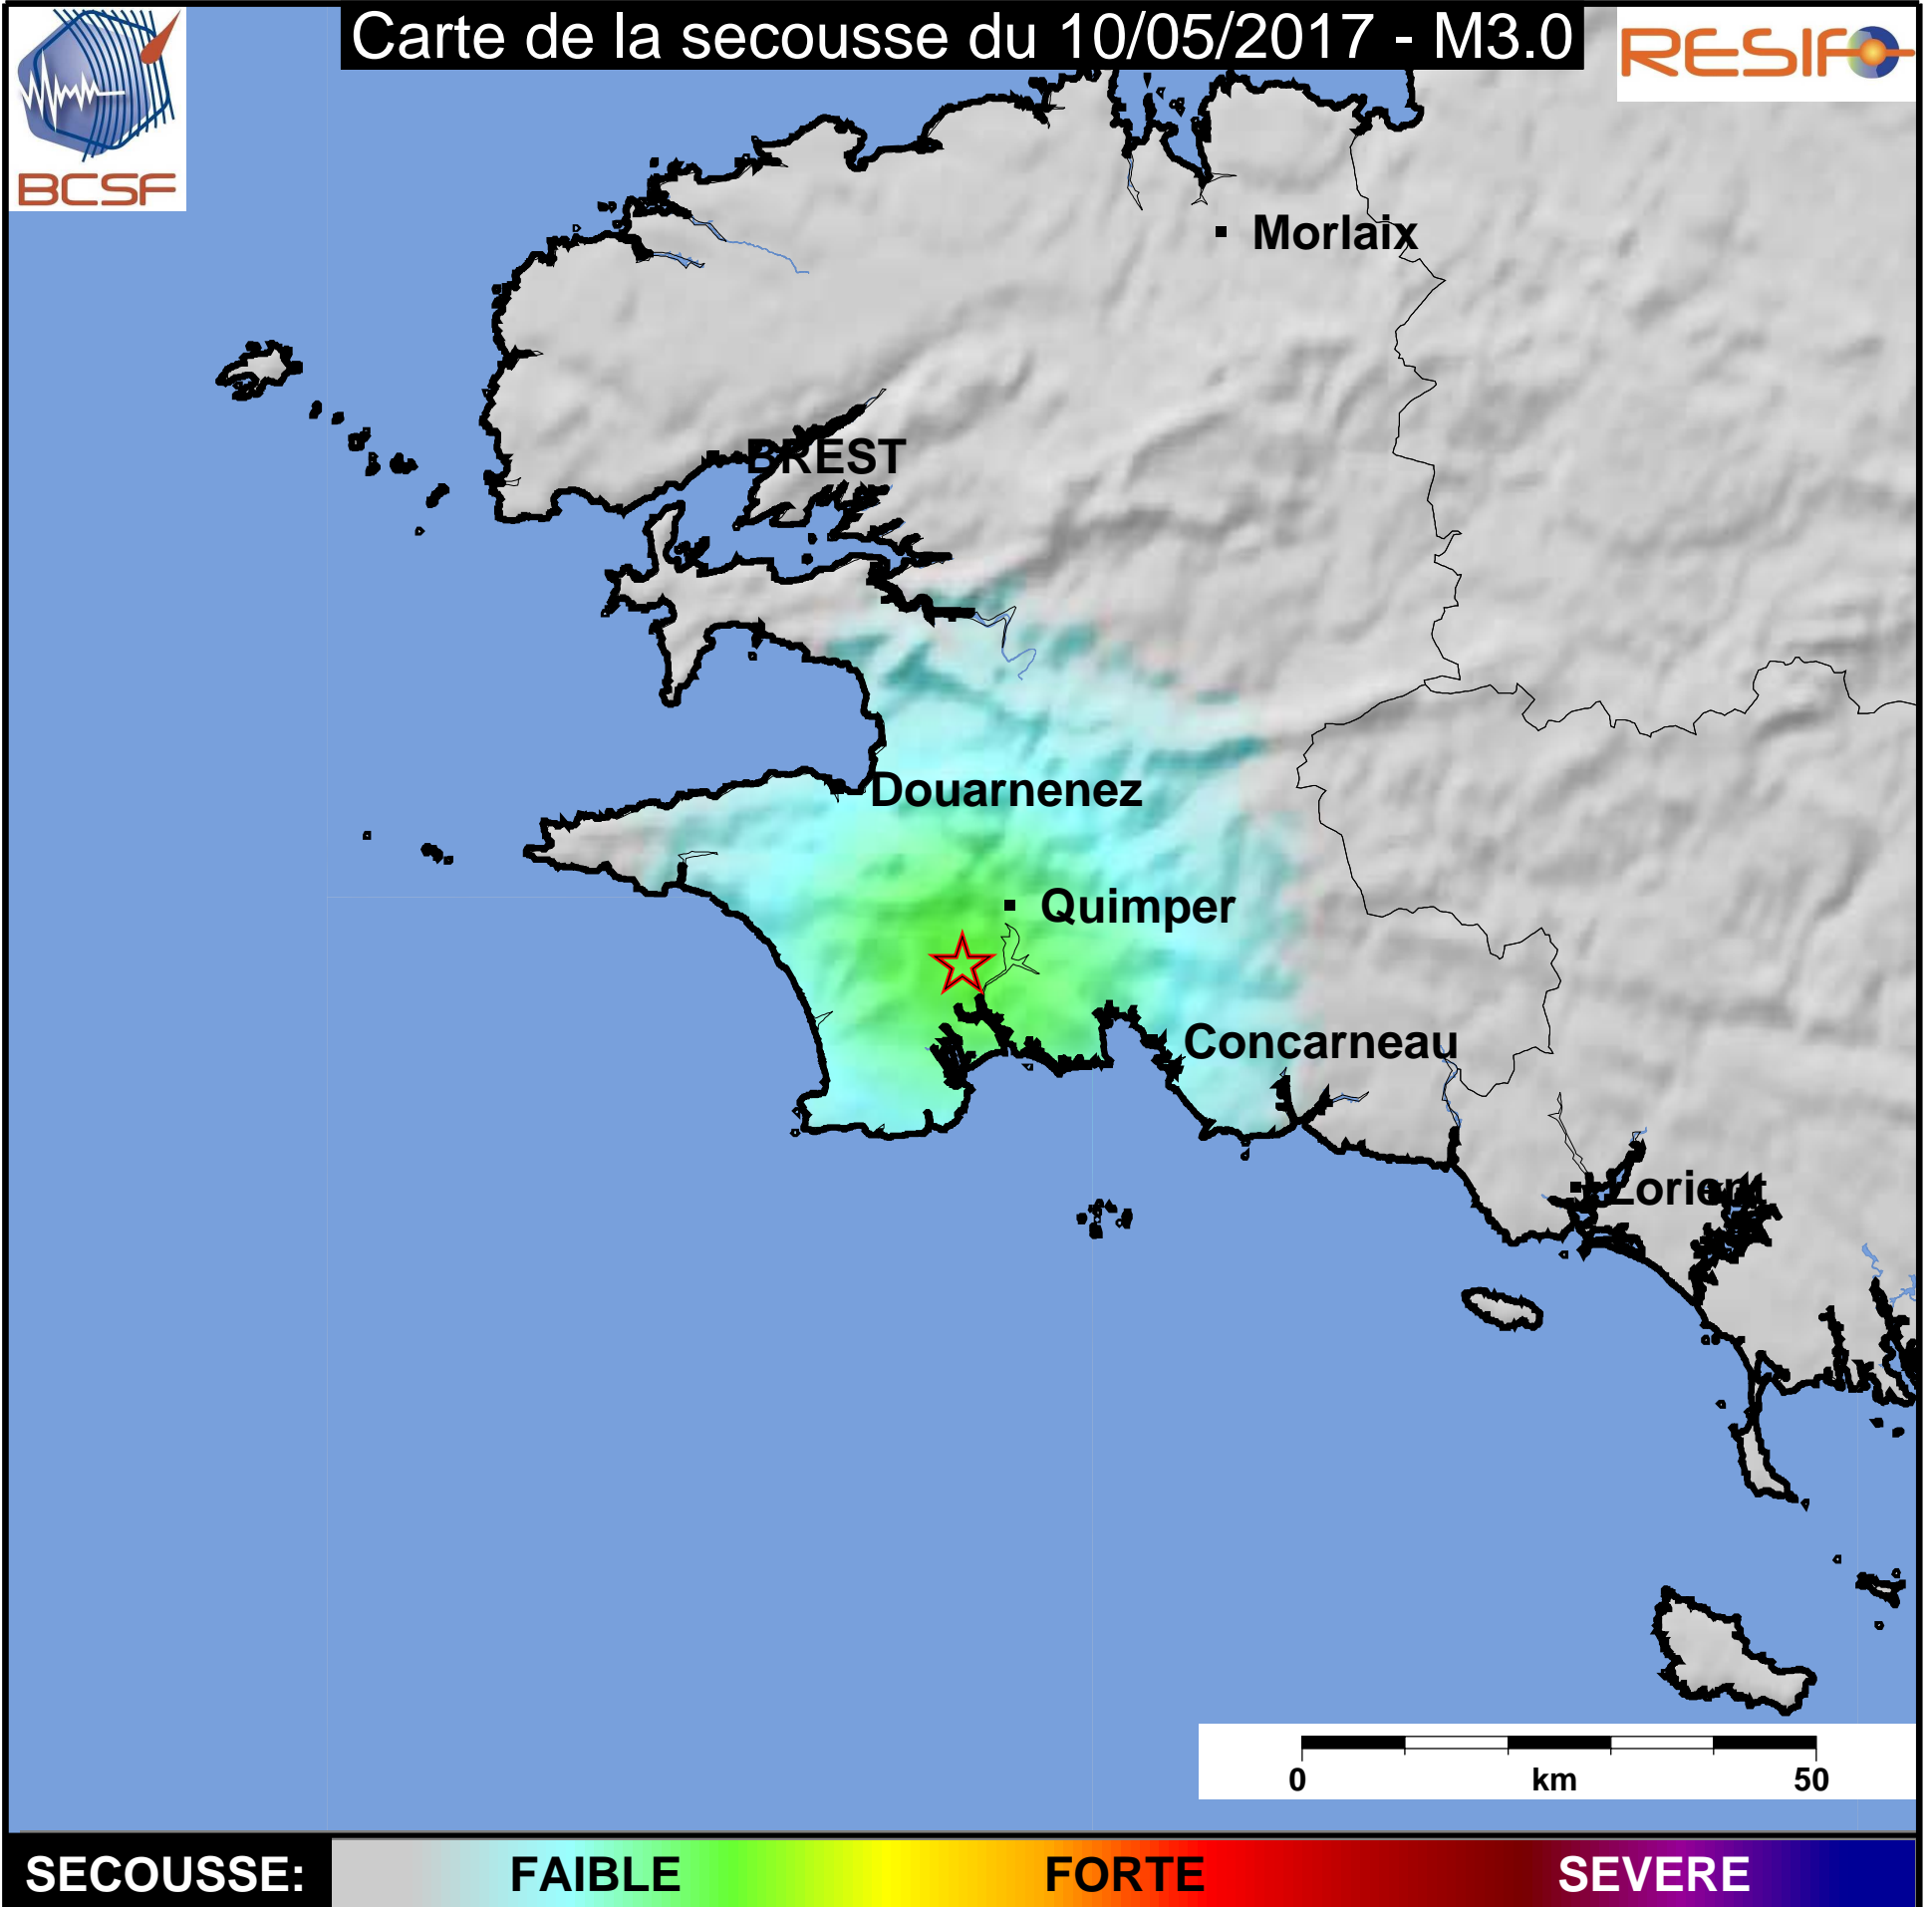

Carte de la secousse du 10/05/2017 - M3.0

www.franceseisme.fr

Date de mise à jour : 17/05/2017 11:04:39 GMT

basé sur ShakeMap®, USGS