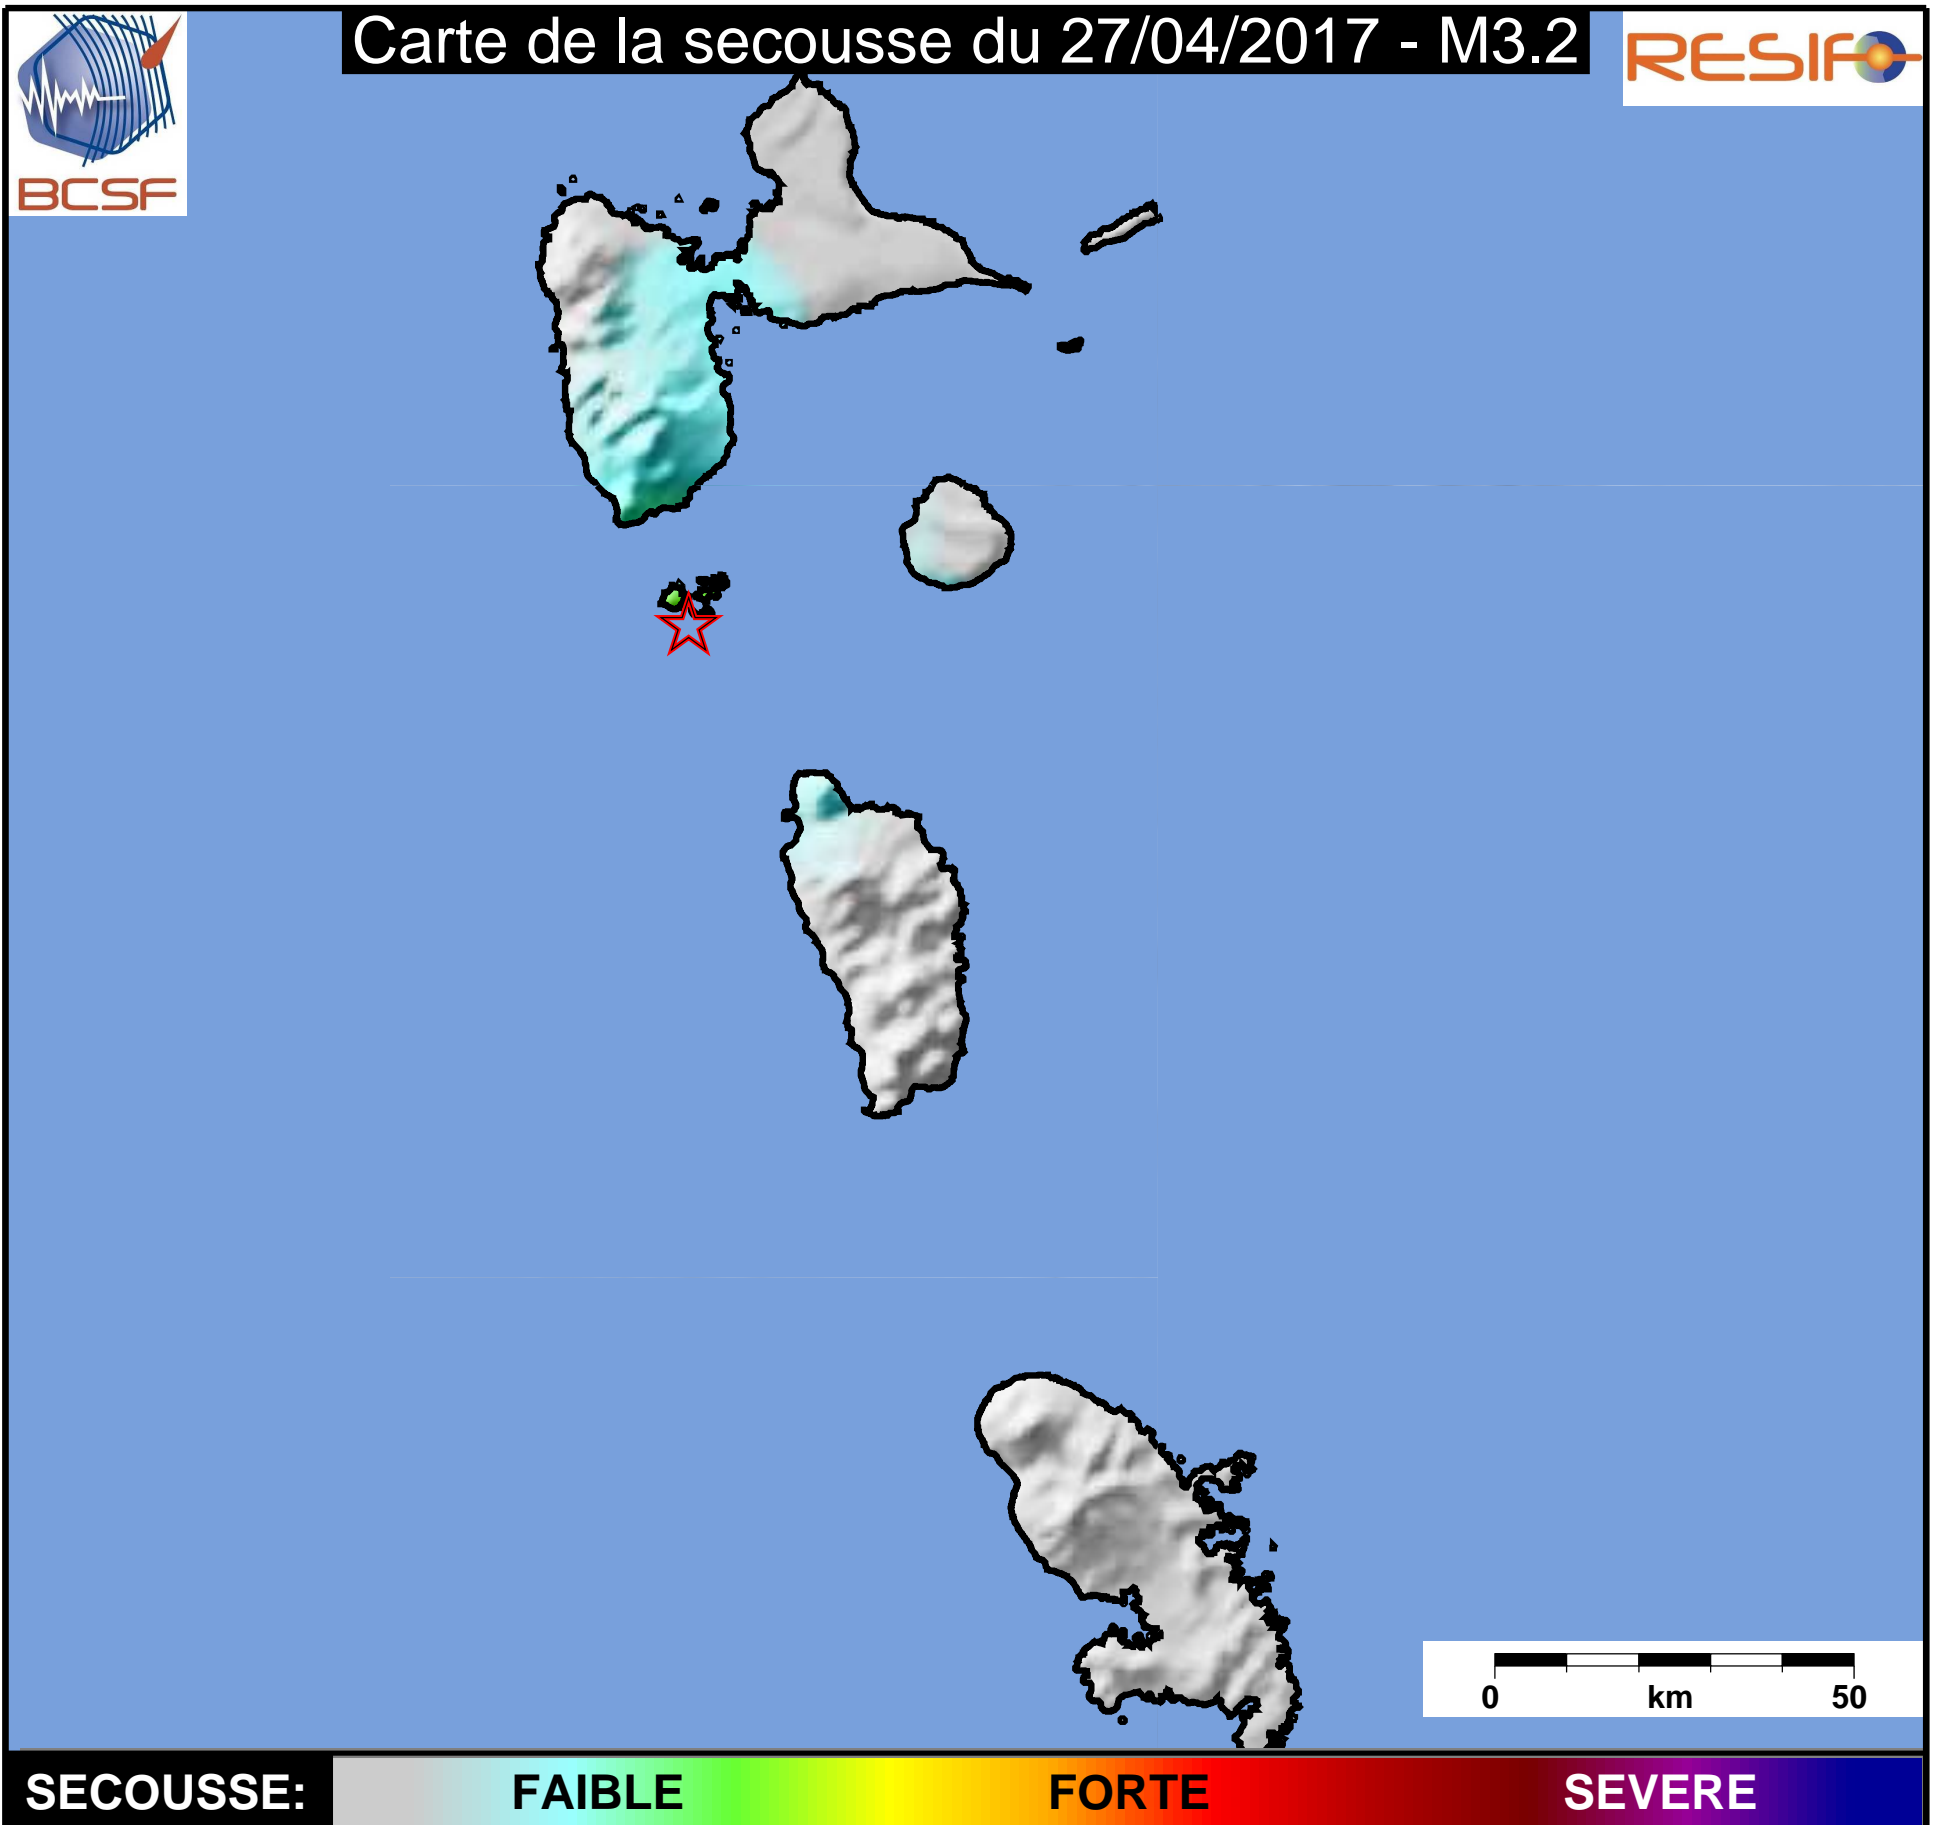

Carte de la secousse du 27/04/2017 - M3.2

SECOUSSE:

FAIBLE

FORTE

SEVERE

www.franceseisme.fr

Date de mise à jour : 04/05/2017 23:02:57 GMT

basé sur ShakeMap®, USGS