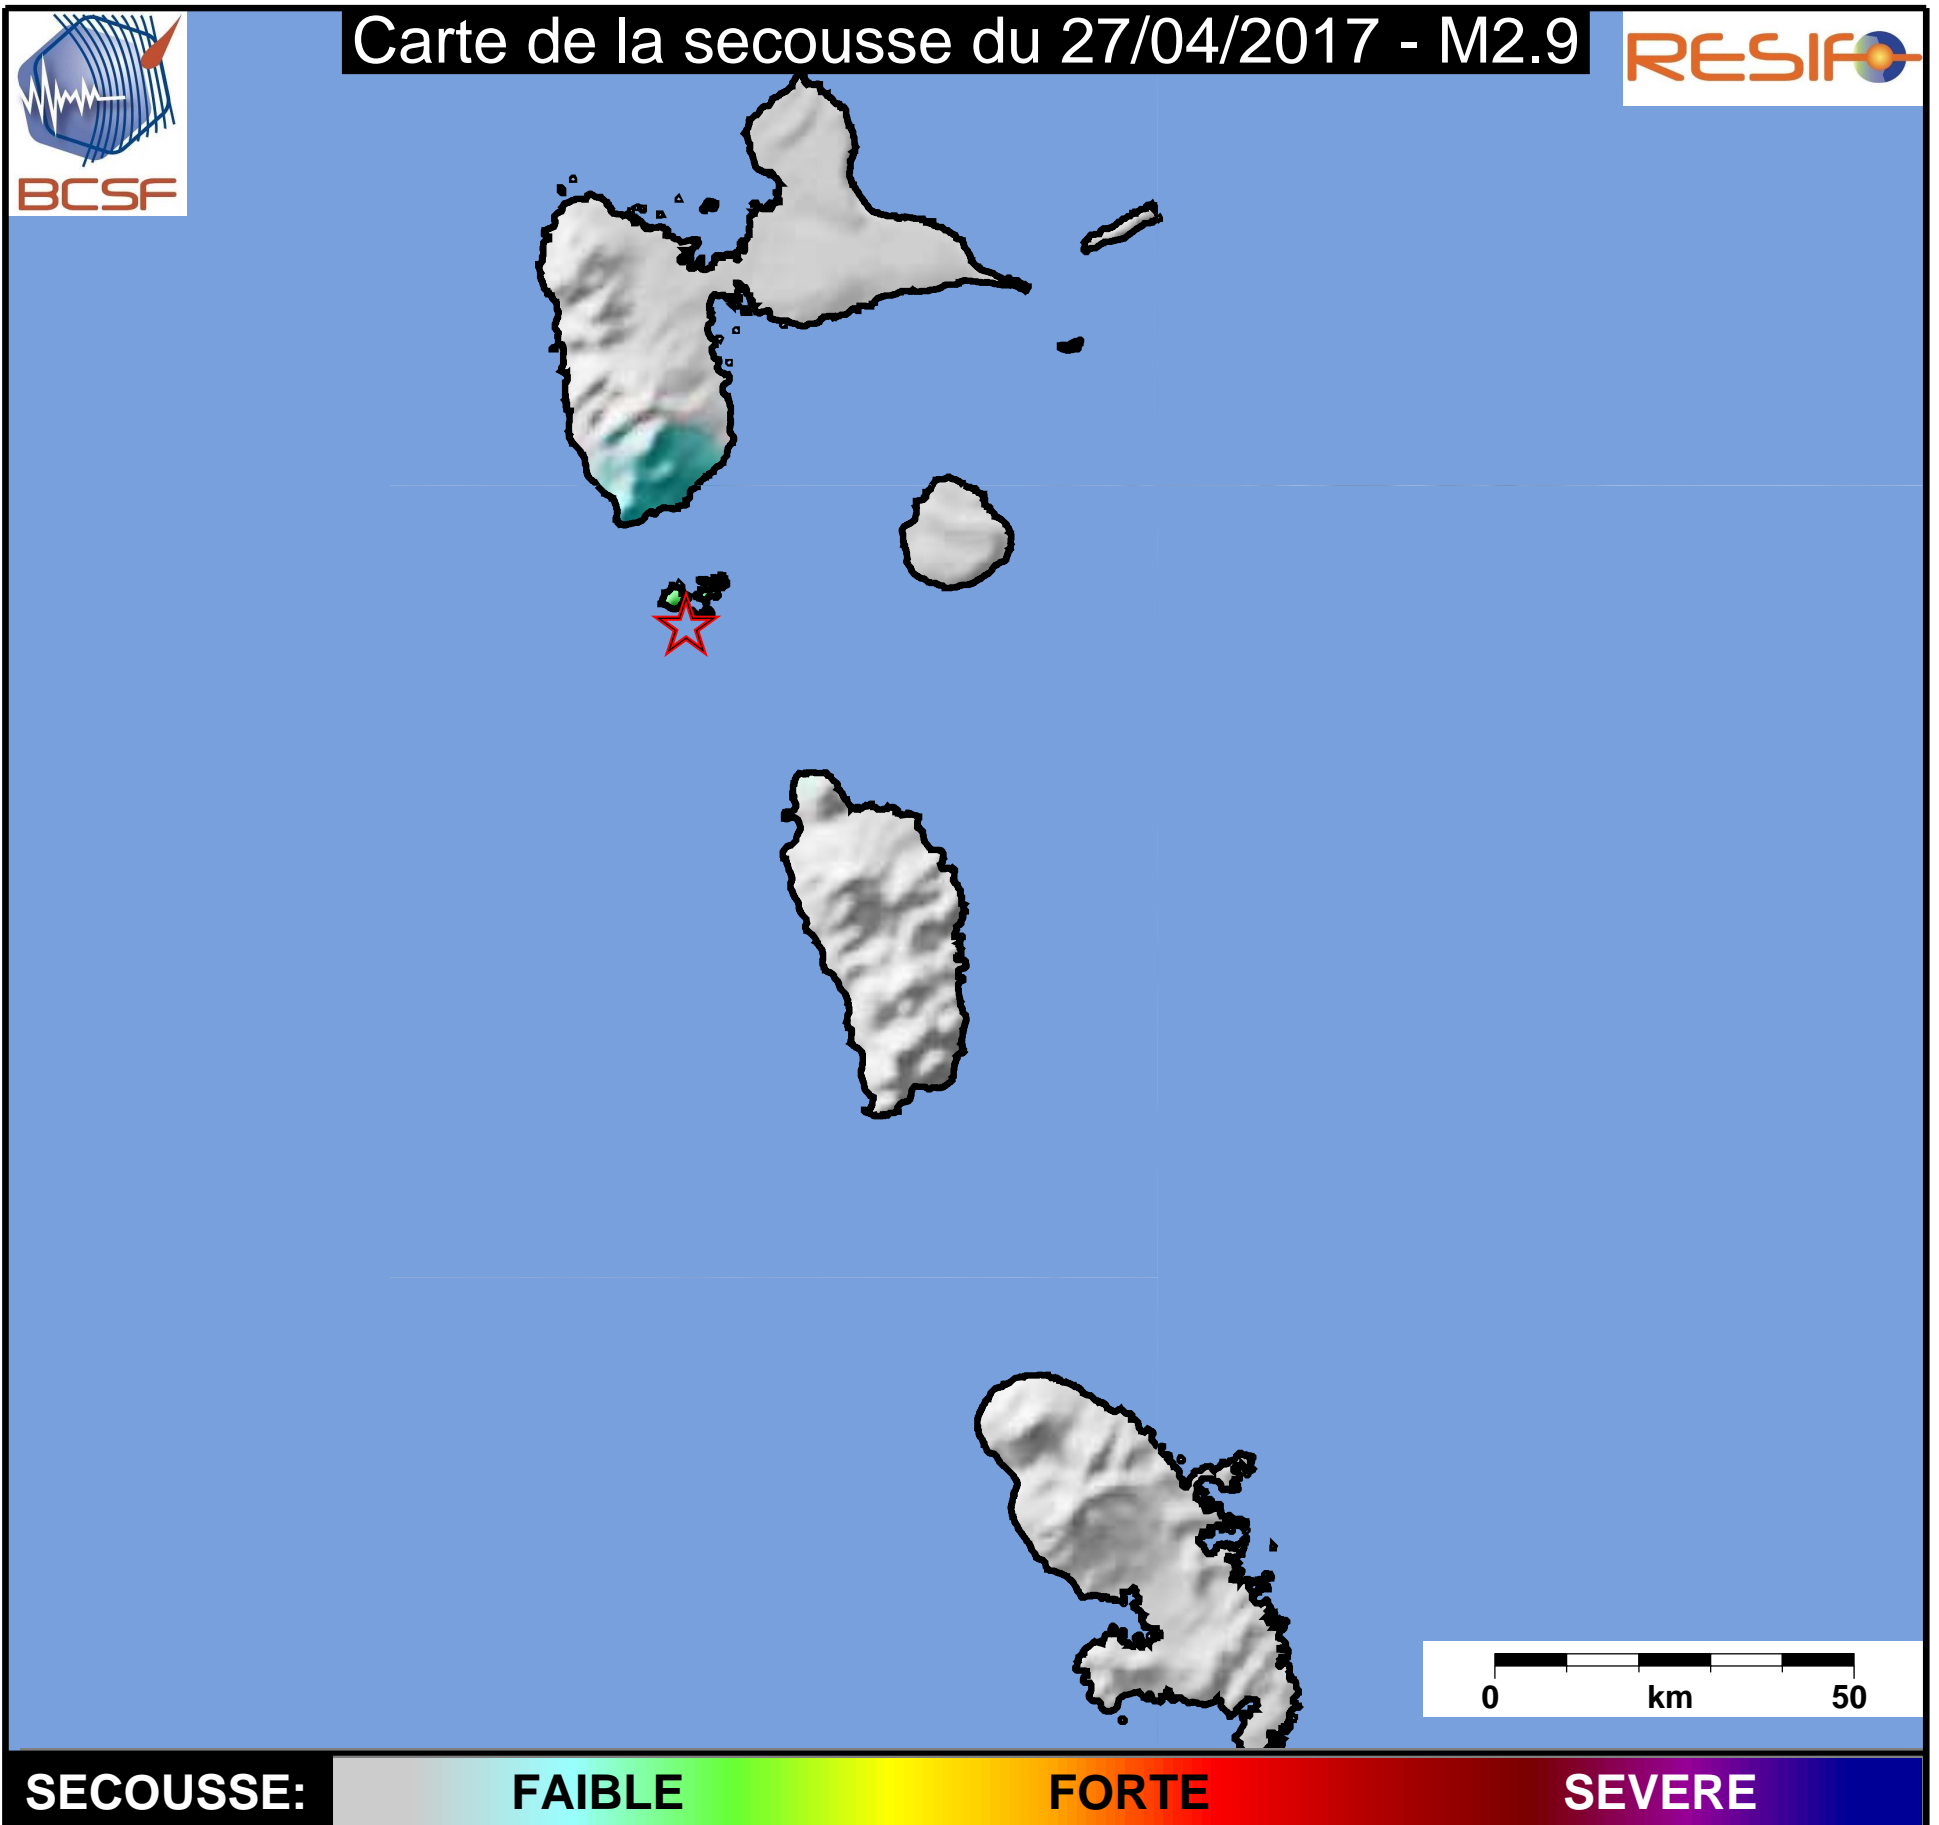

Carte de la secousse du 27/04/2017 - M2.9

SECOUSSE: FAIBLE FORTE SEVERE

www.franceseisme.fr

Date de mise à jour : 04/05/2017 20:42:59 GMT

basé sur ShakeMap®, USGS