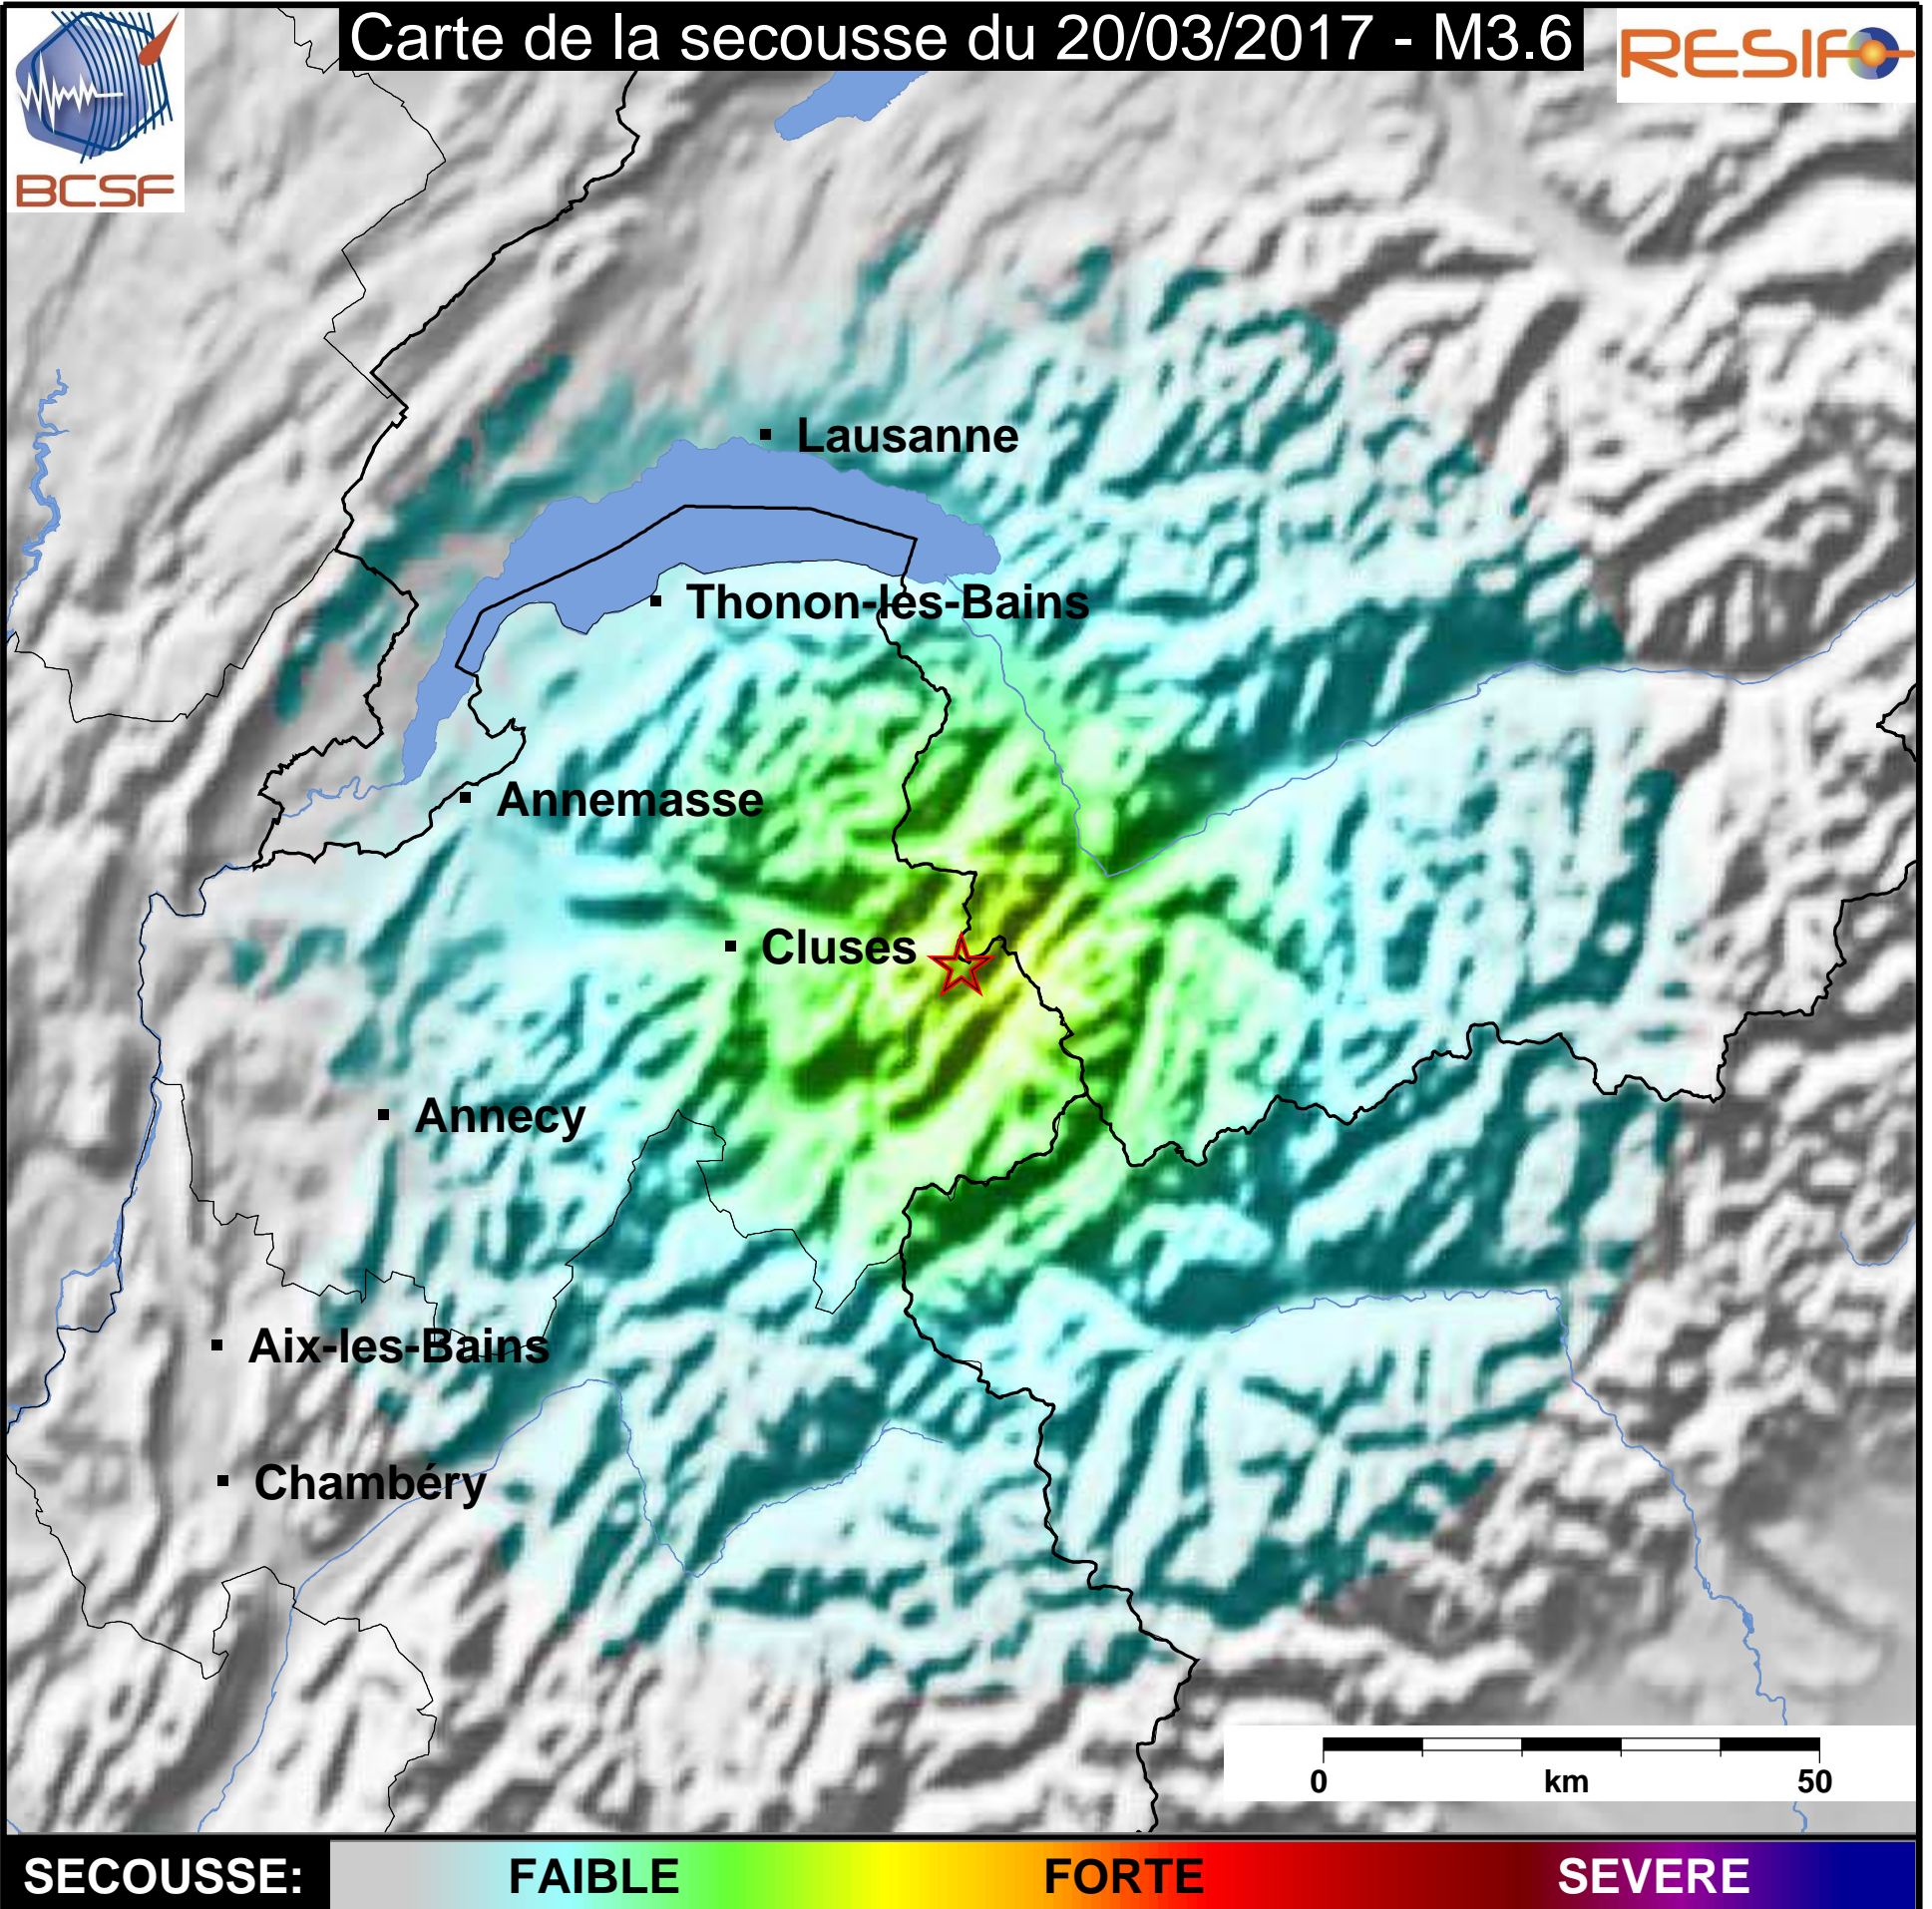

Carte de la secousse du 20/03/2017 - M3.6

www.franceseisme.fr

Date de mise à jour : 27/03/2017 00:35:40 GMT

basé sur ShakeMap®, USGS