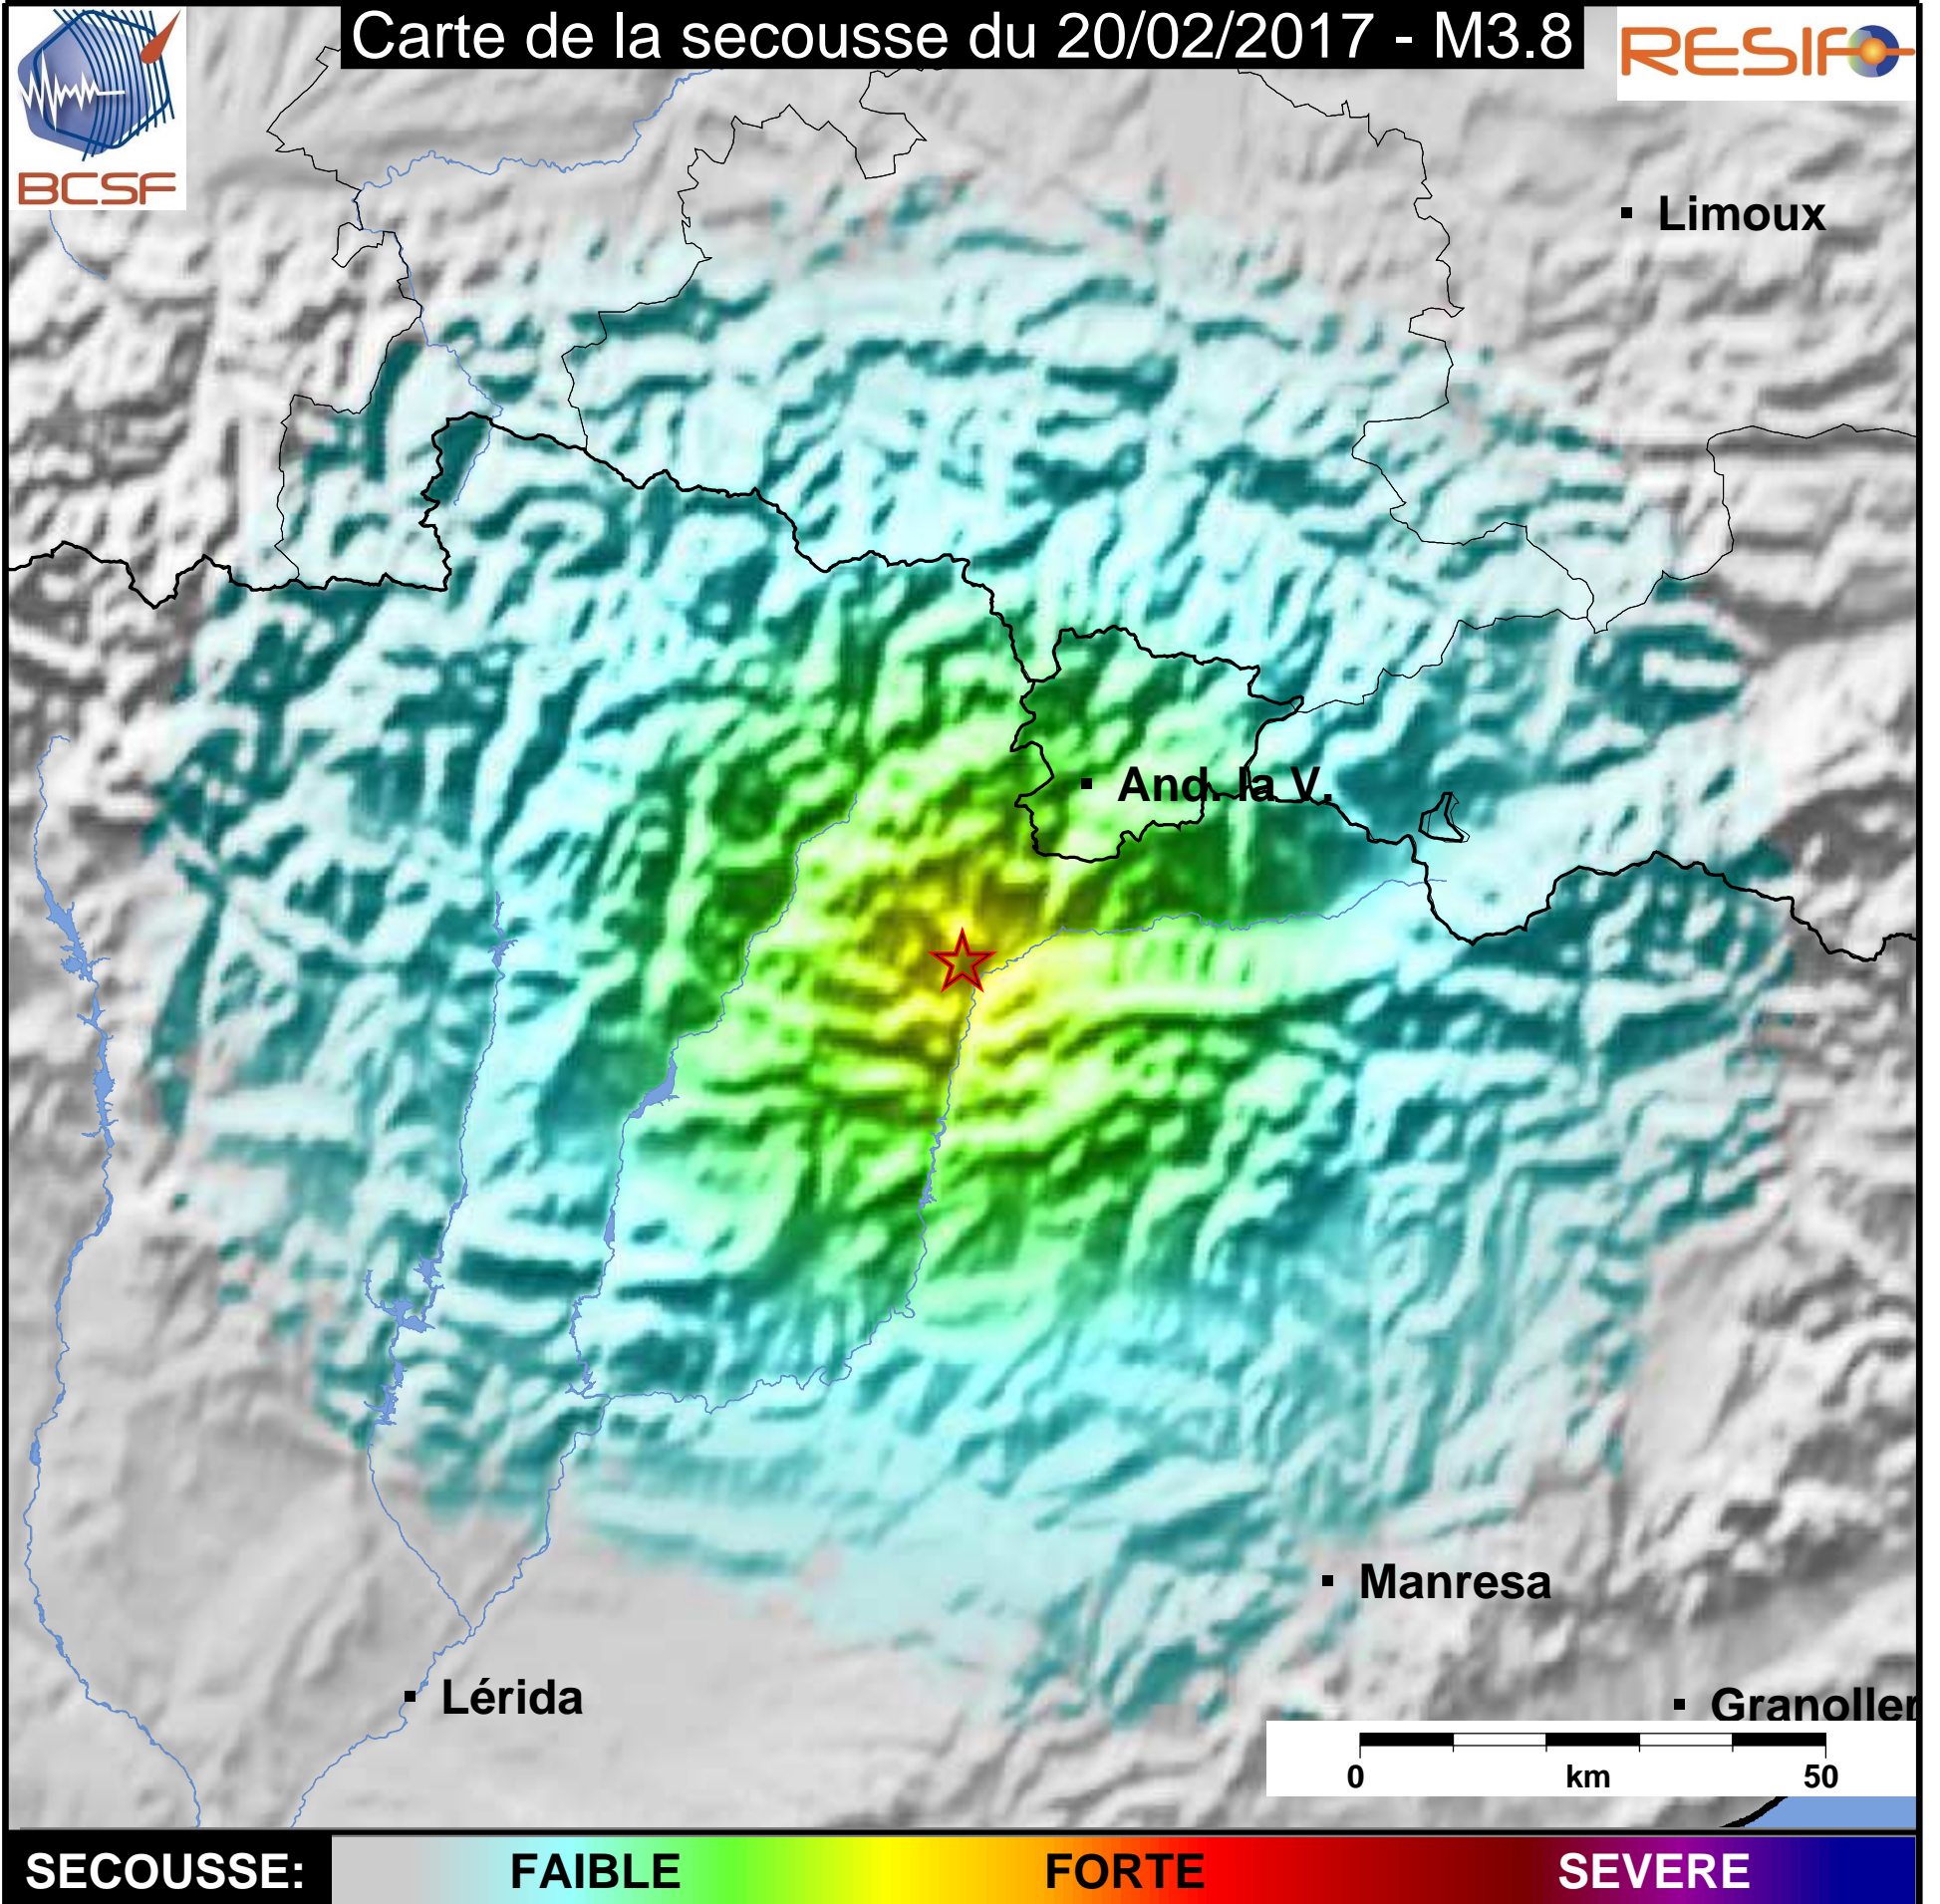

Carte de la secousse du 20/02/2017 - M3.8

www.franceseisme.fr

Date de mise à jour : 20/02/2017 12:03:54 GMT

basé sur ShakeMap®, USGS