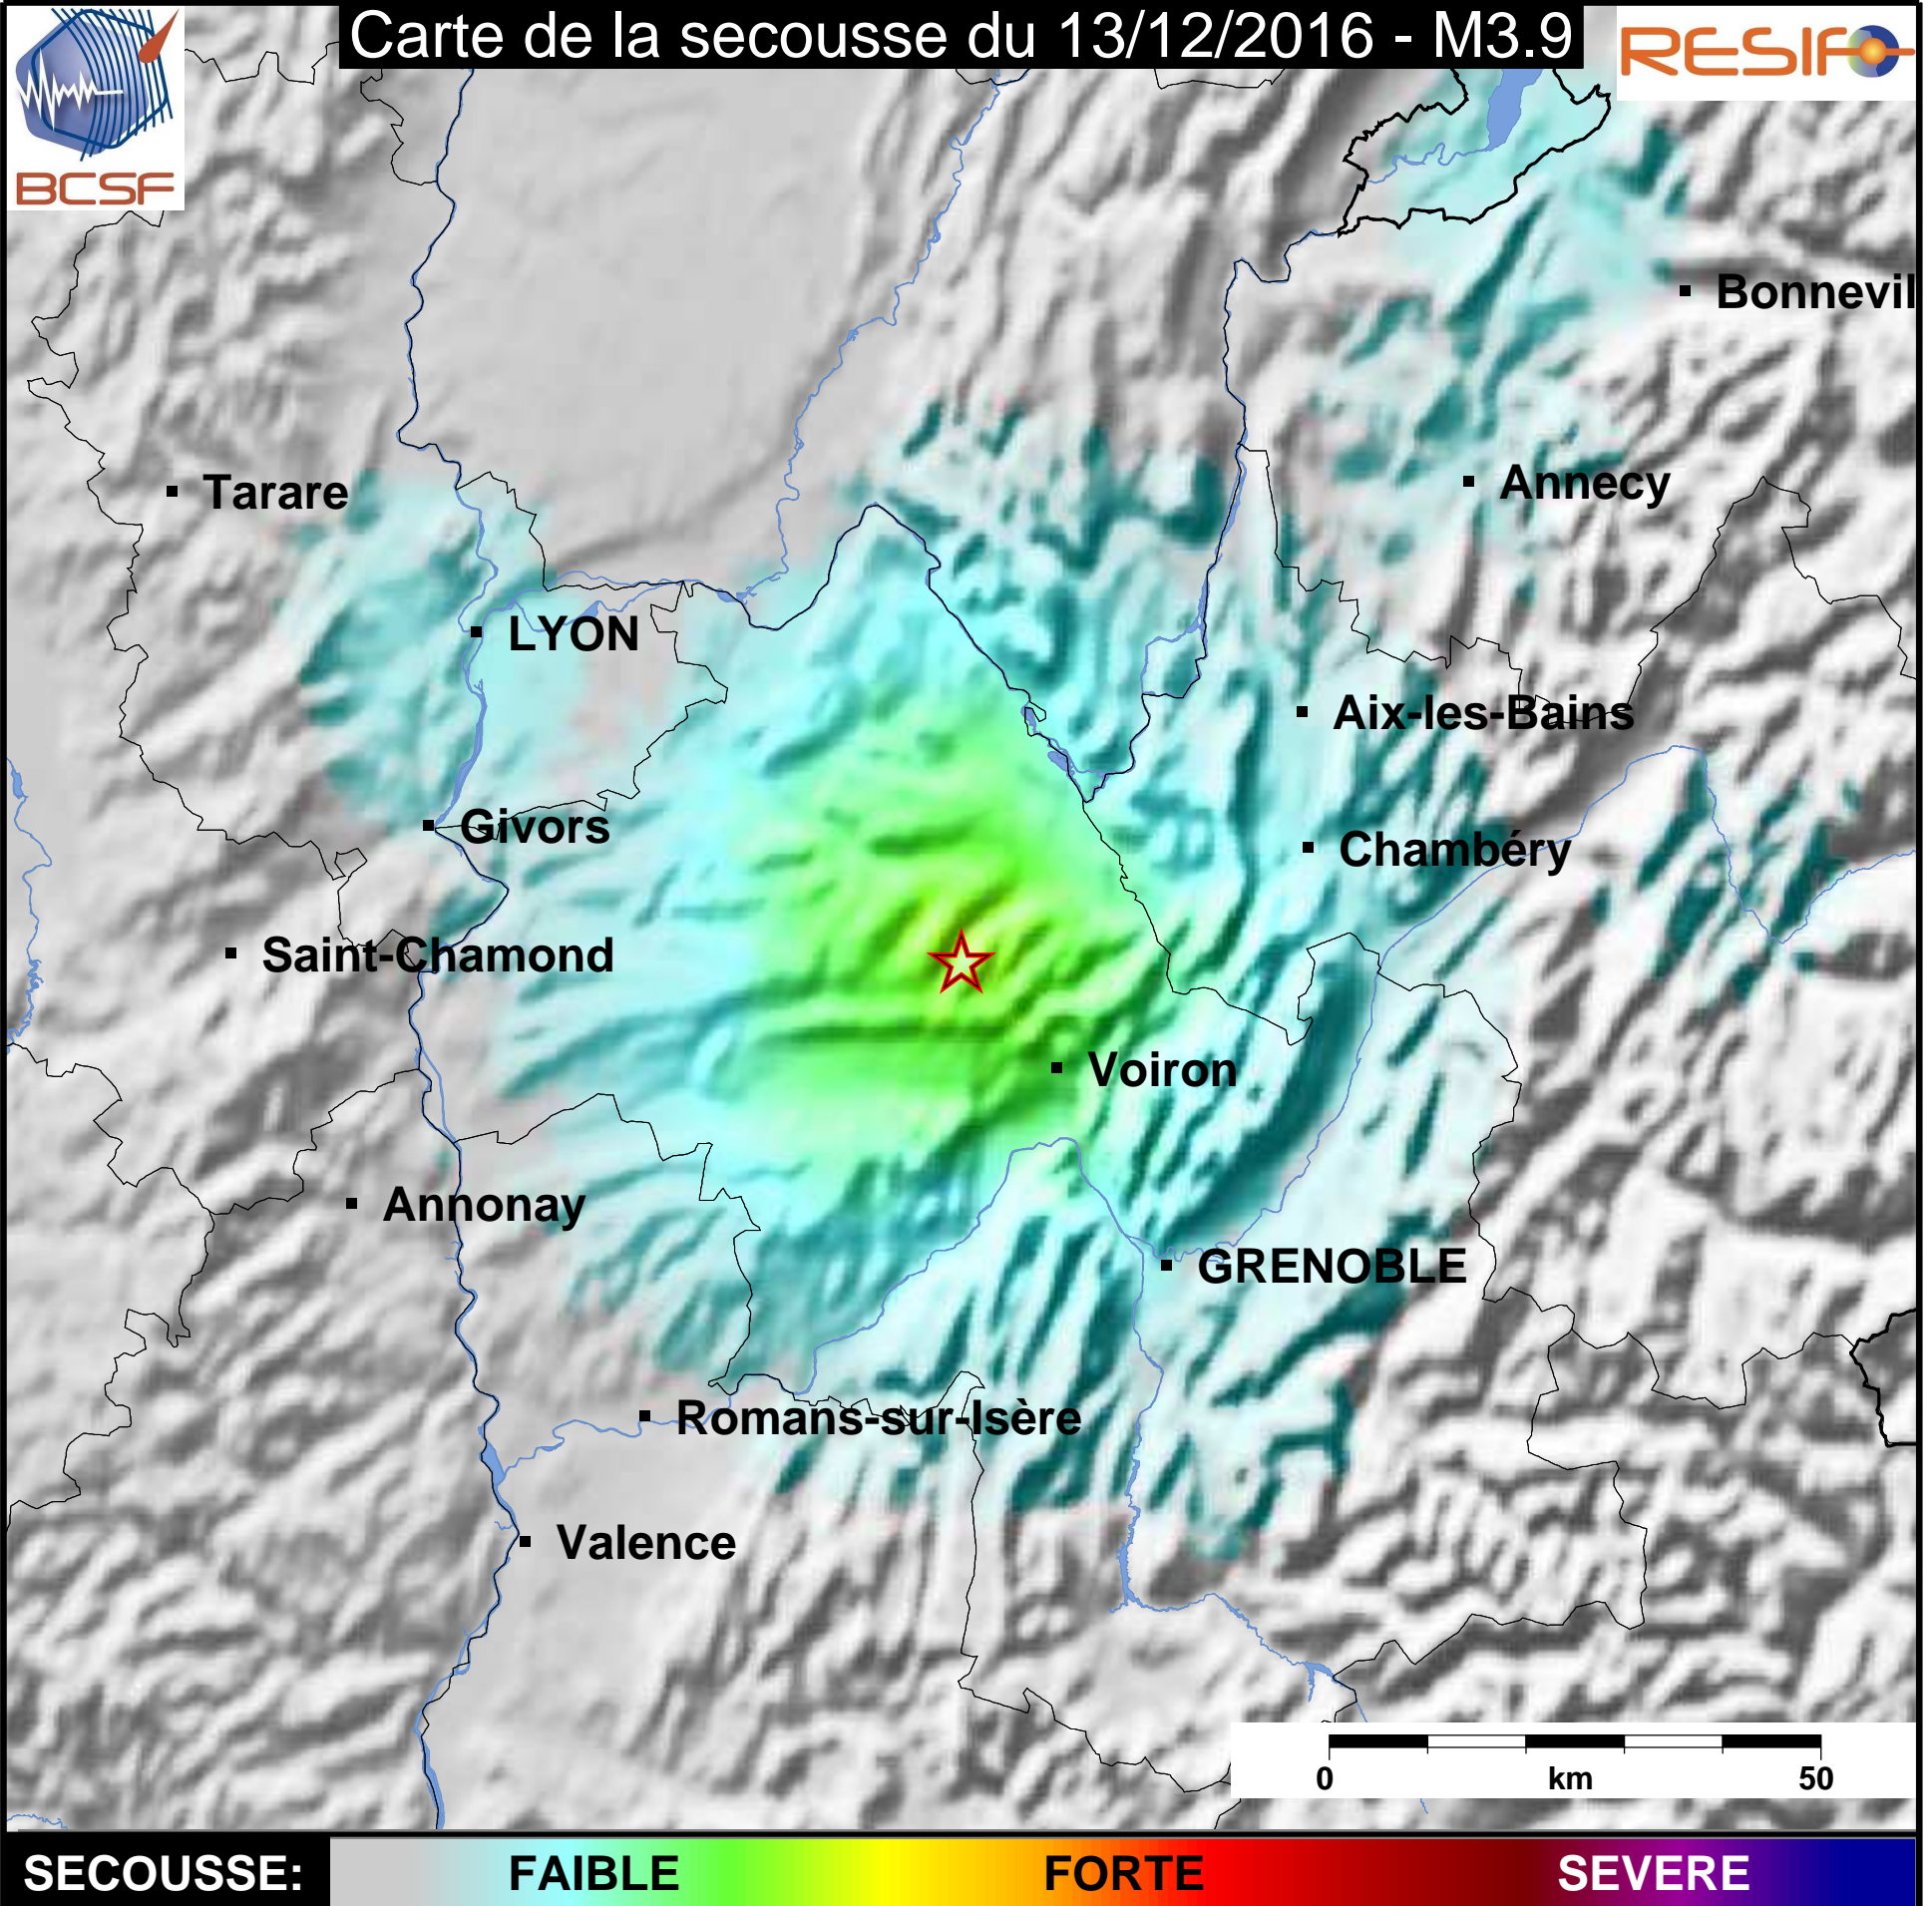

Carte de la secousse du 13/12/2016 - M3.9

[www.franceseisme.fr](http://www.franceseisme.fr)

Date de mise à jour : 20/12/2016 01:46:49 GMT

basé sur ShakeMap®, USGS