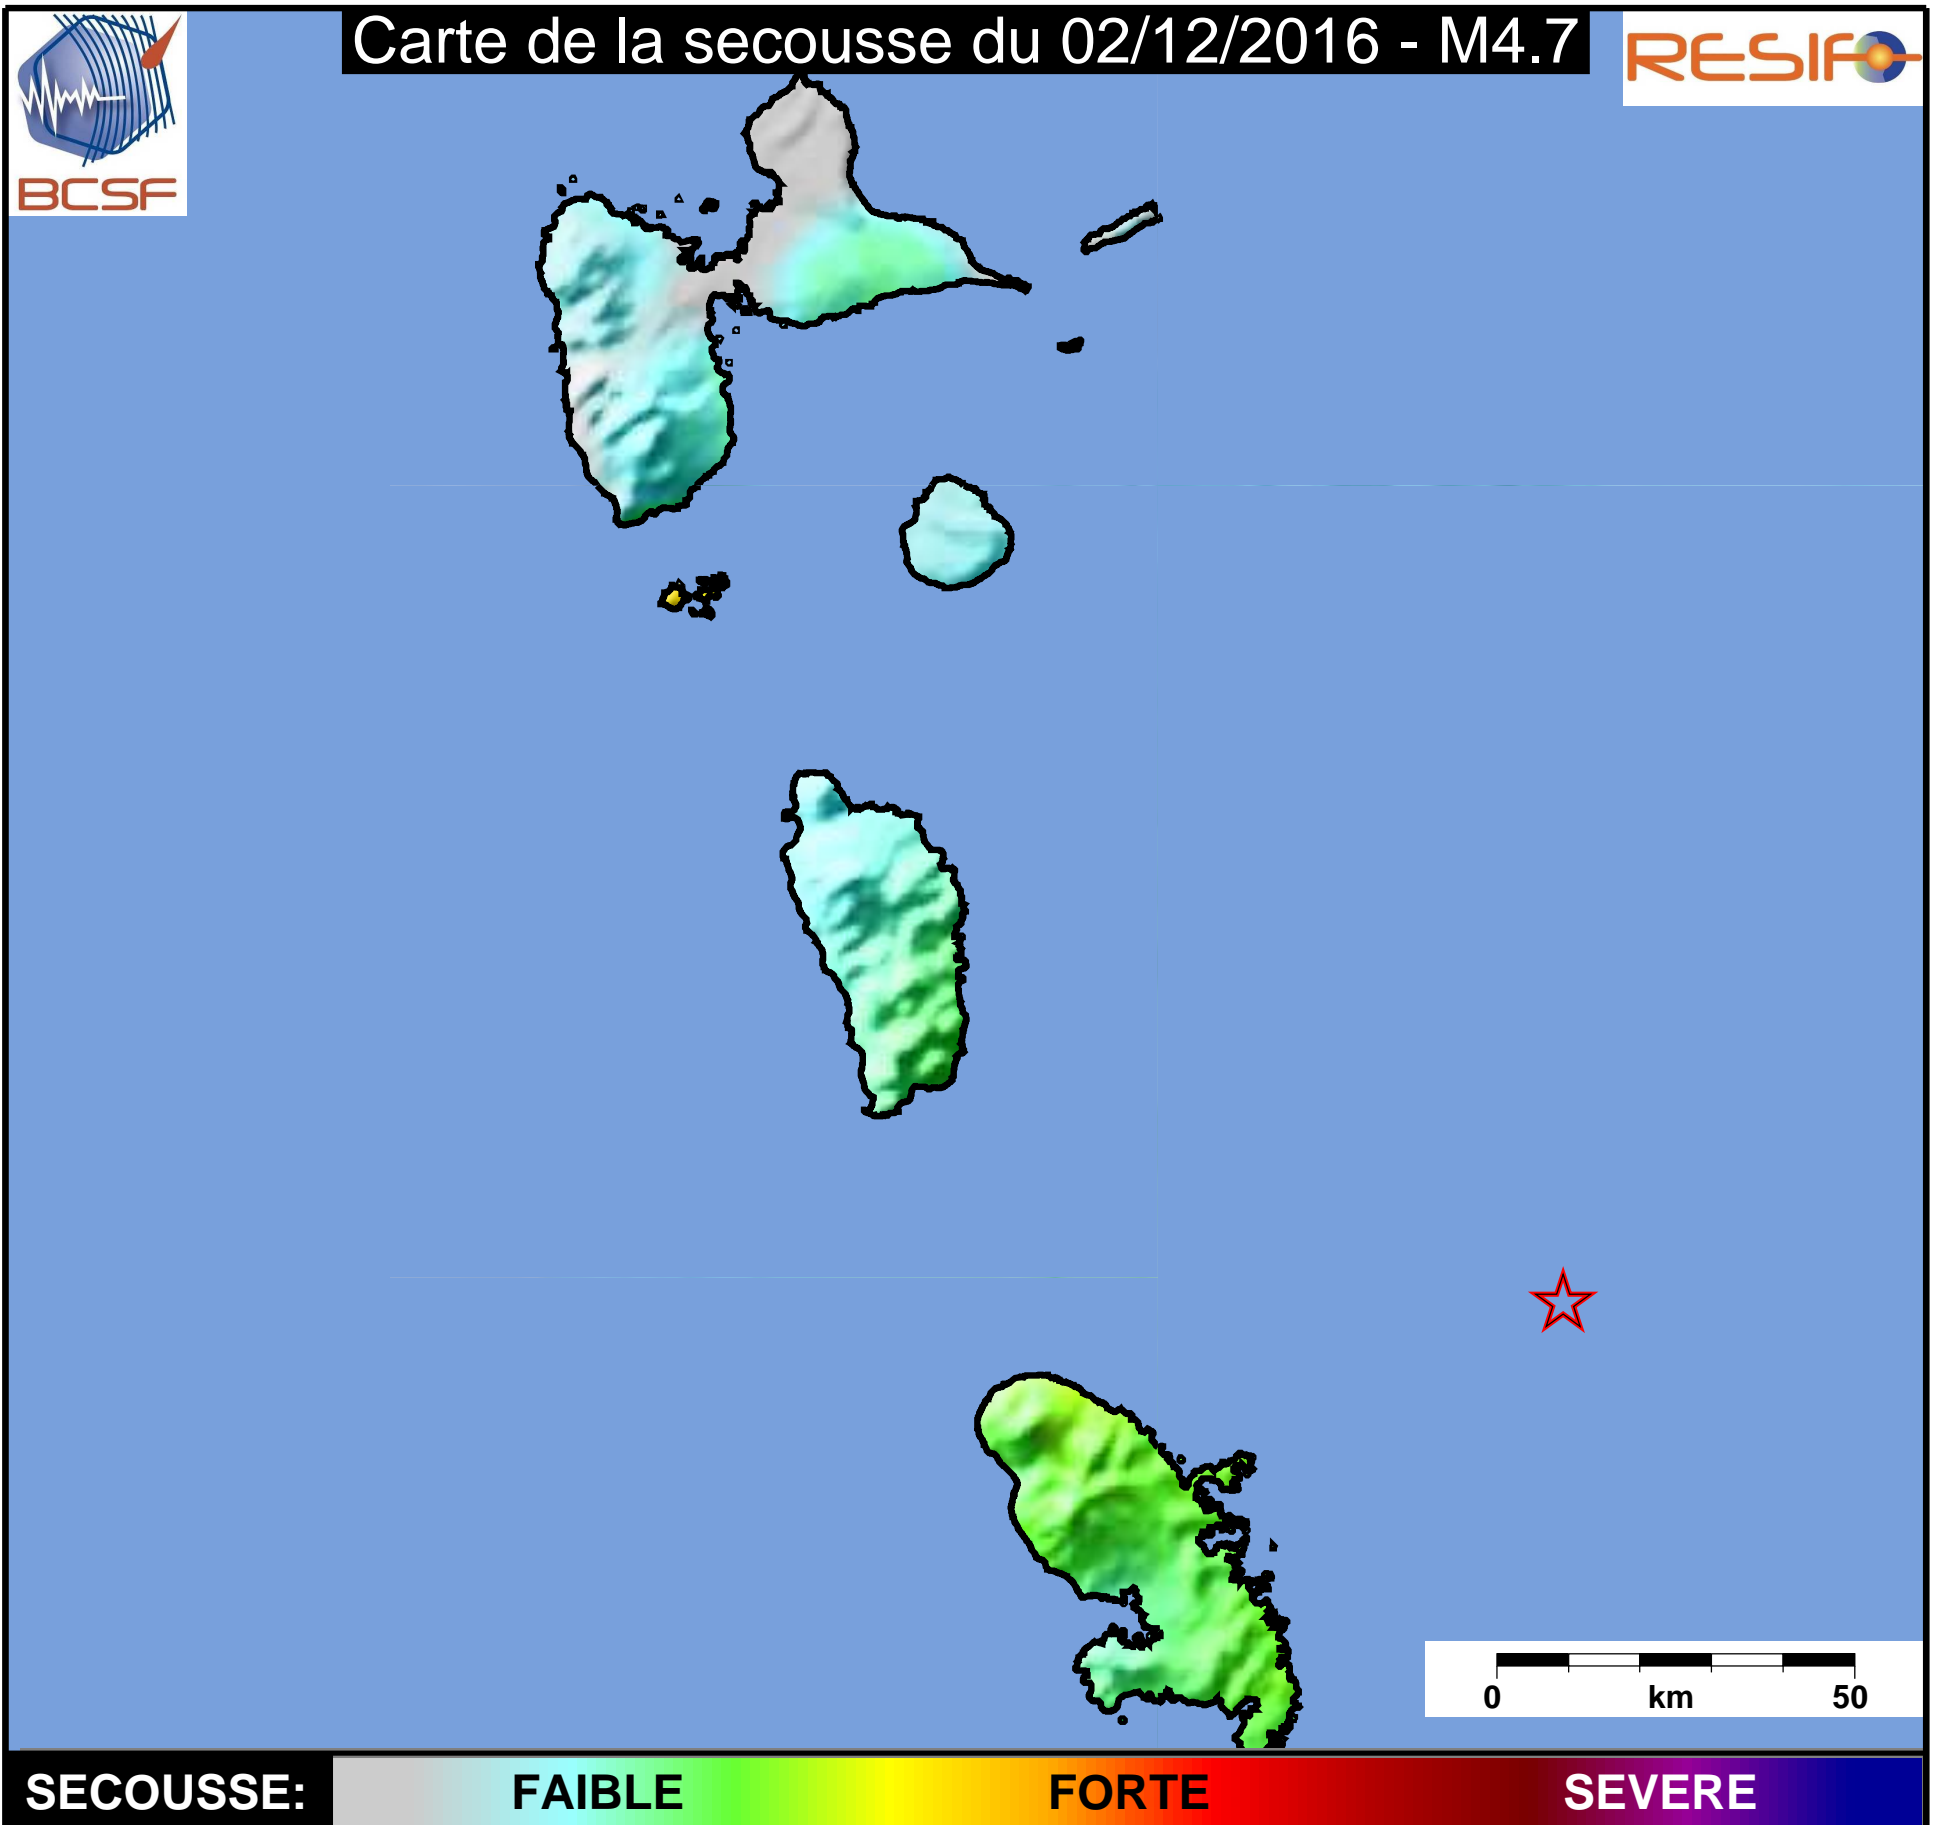

Carte de la secousse du 02/12/2016 - M4.7

SECOUSSE: FAIBLE FORTE SEVERE

www.franceseisme.fr

Date de mise à jour : 09/12/2016 22:14:40 GMT

basé sur ShakeMap®, USGS