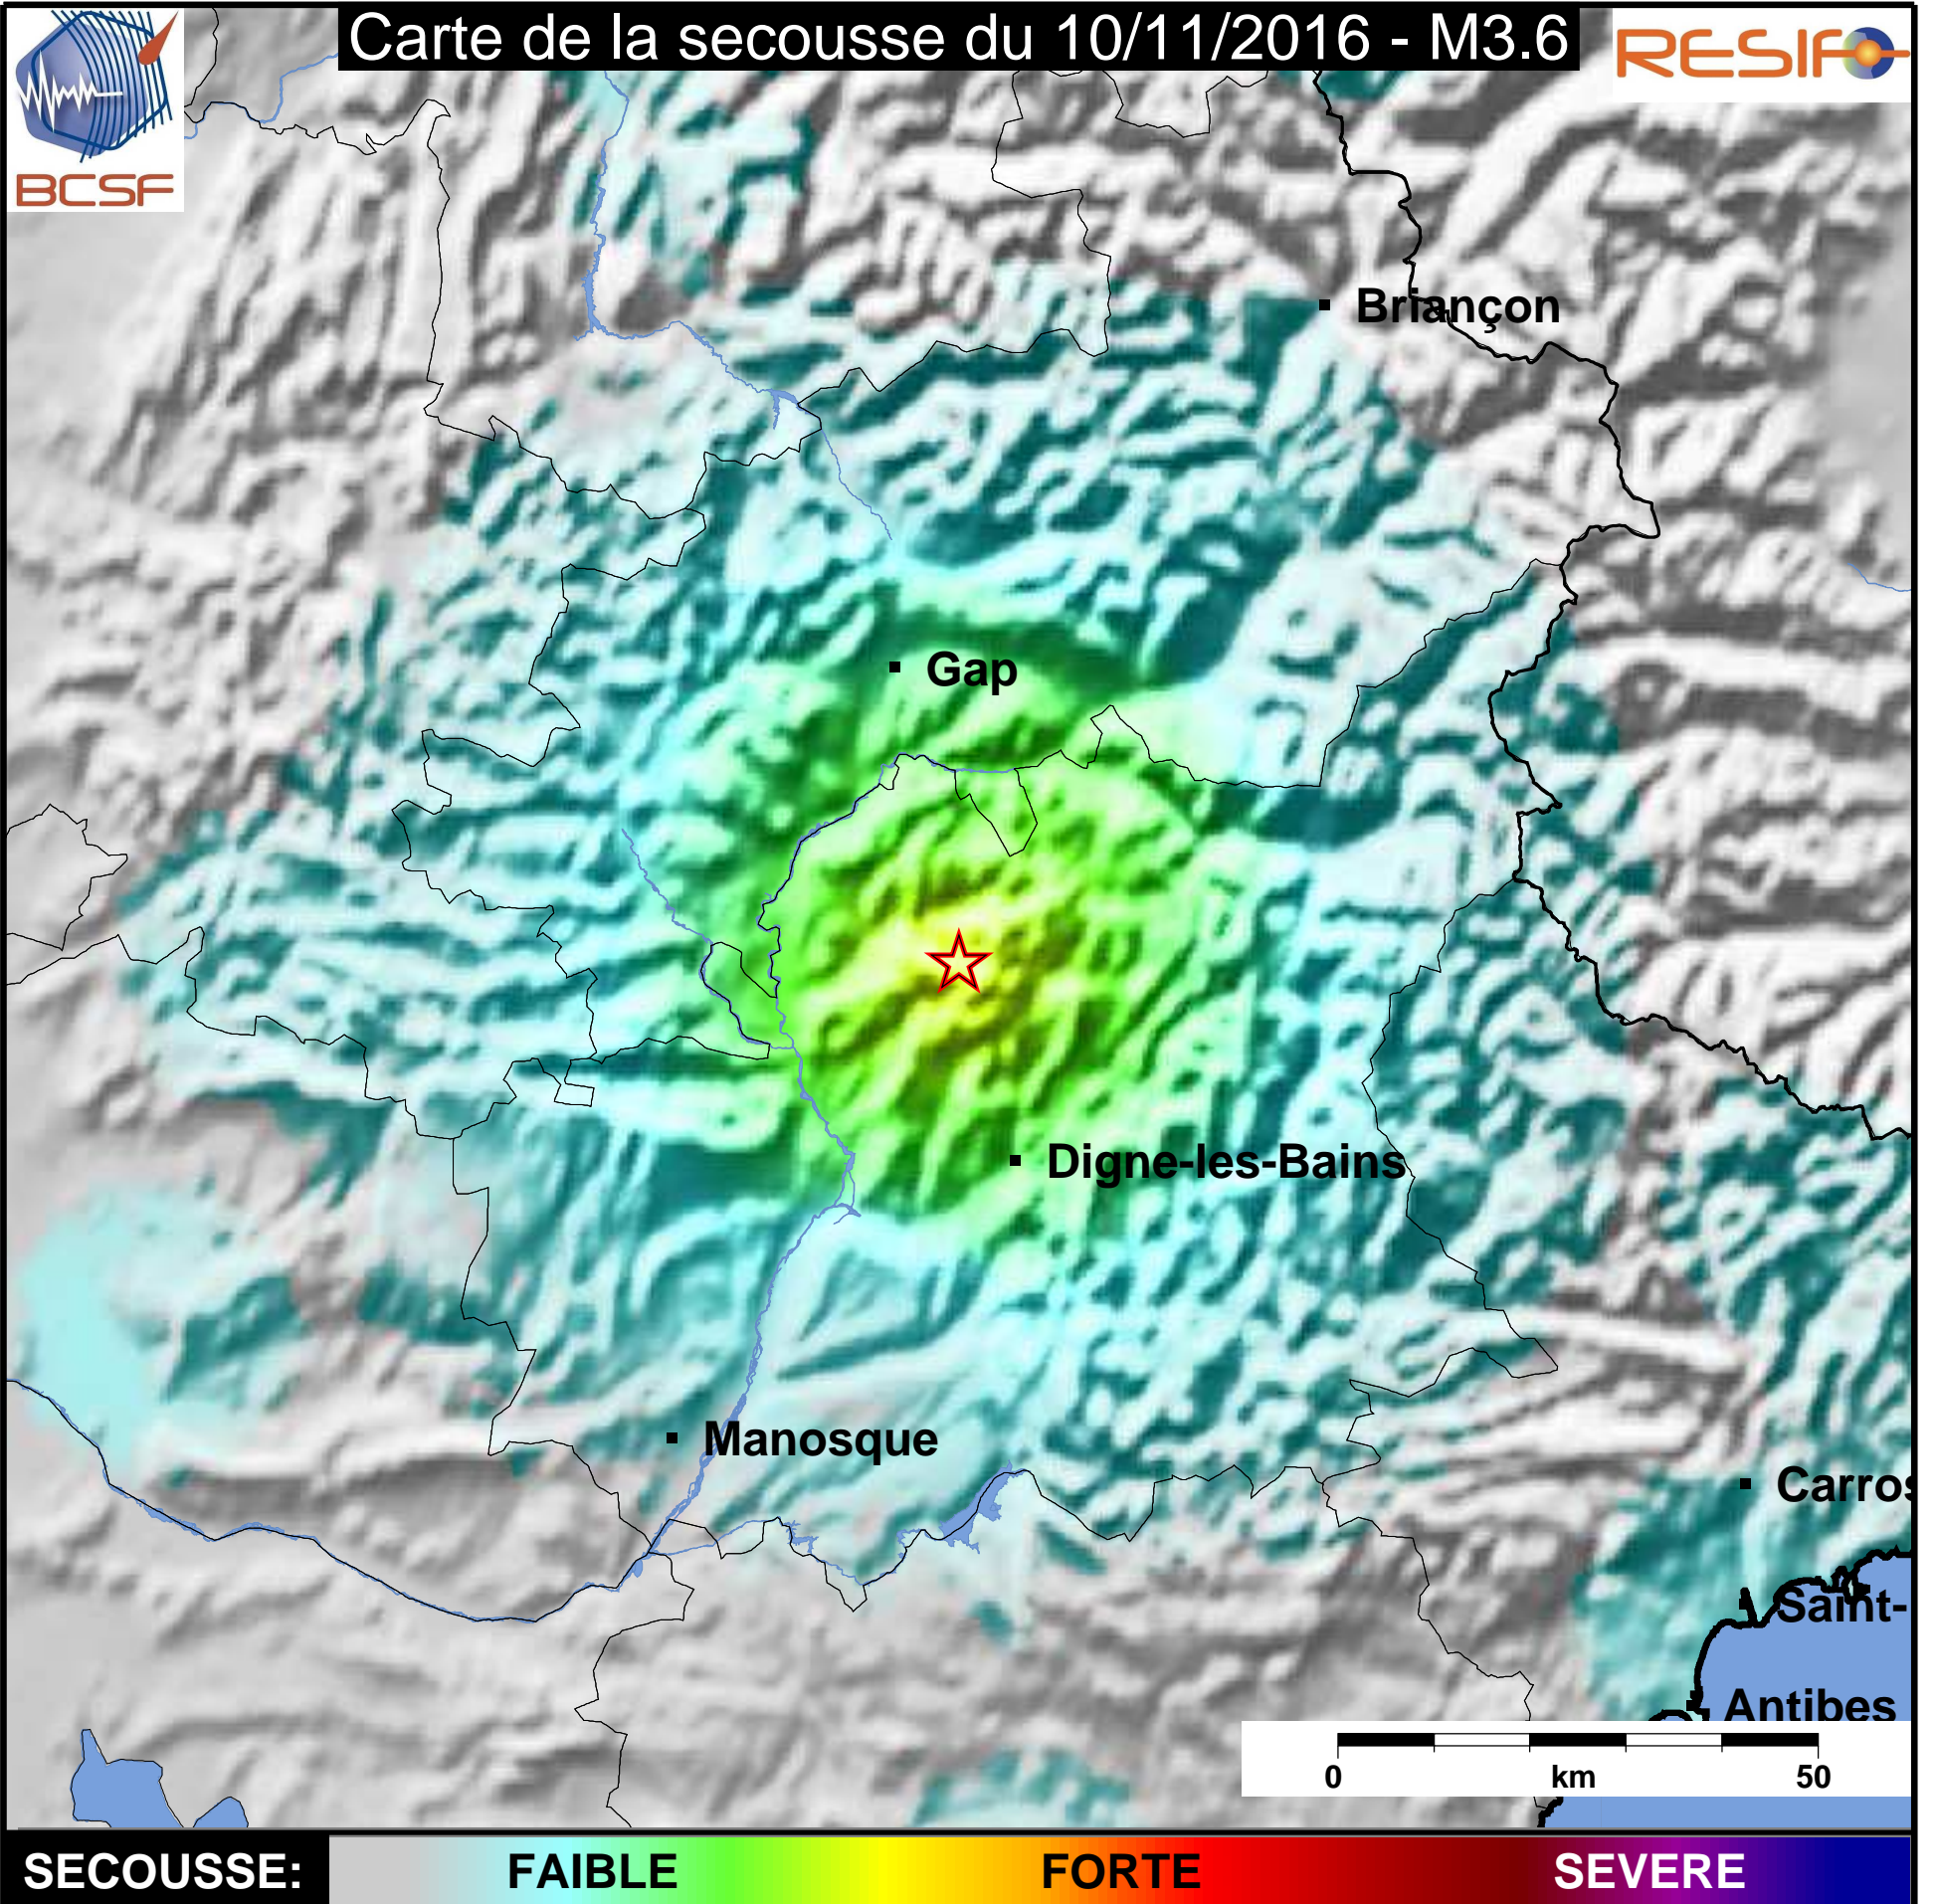

Carte de la secousse du 10/11/2016 - M3.6

www.franceseisme.fr

Date de mise à jour : 17/11/2016 02:46:53 GMT

basé sur ShakeMap®, USGS