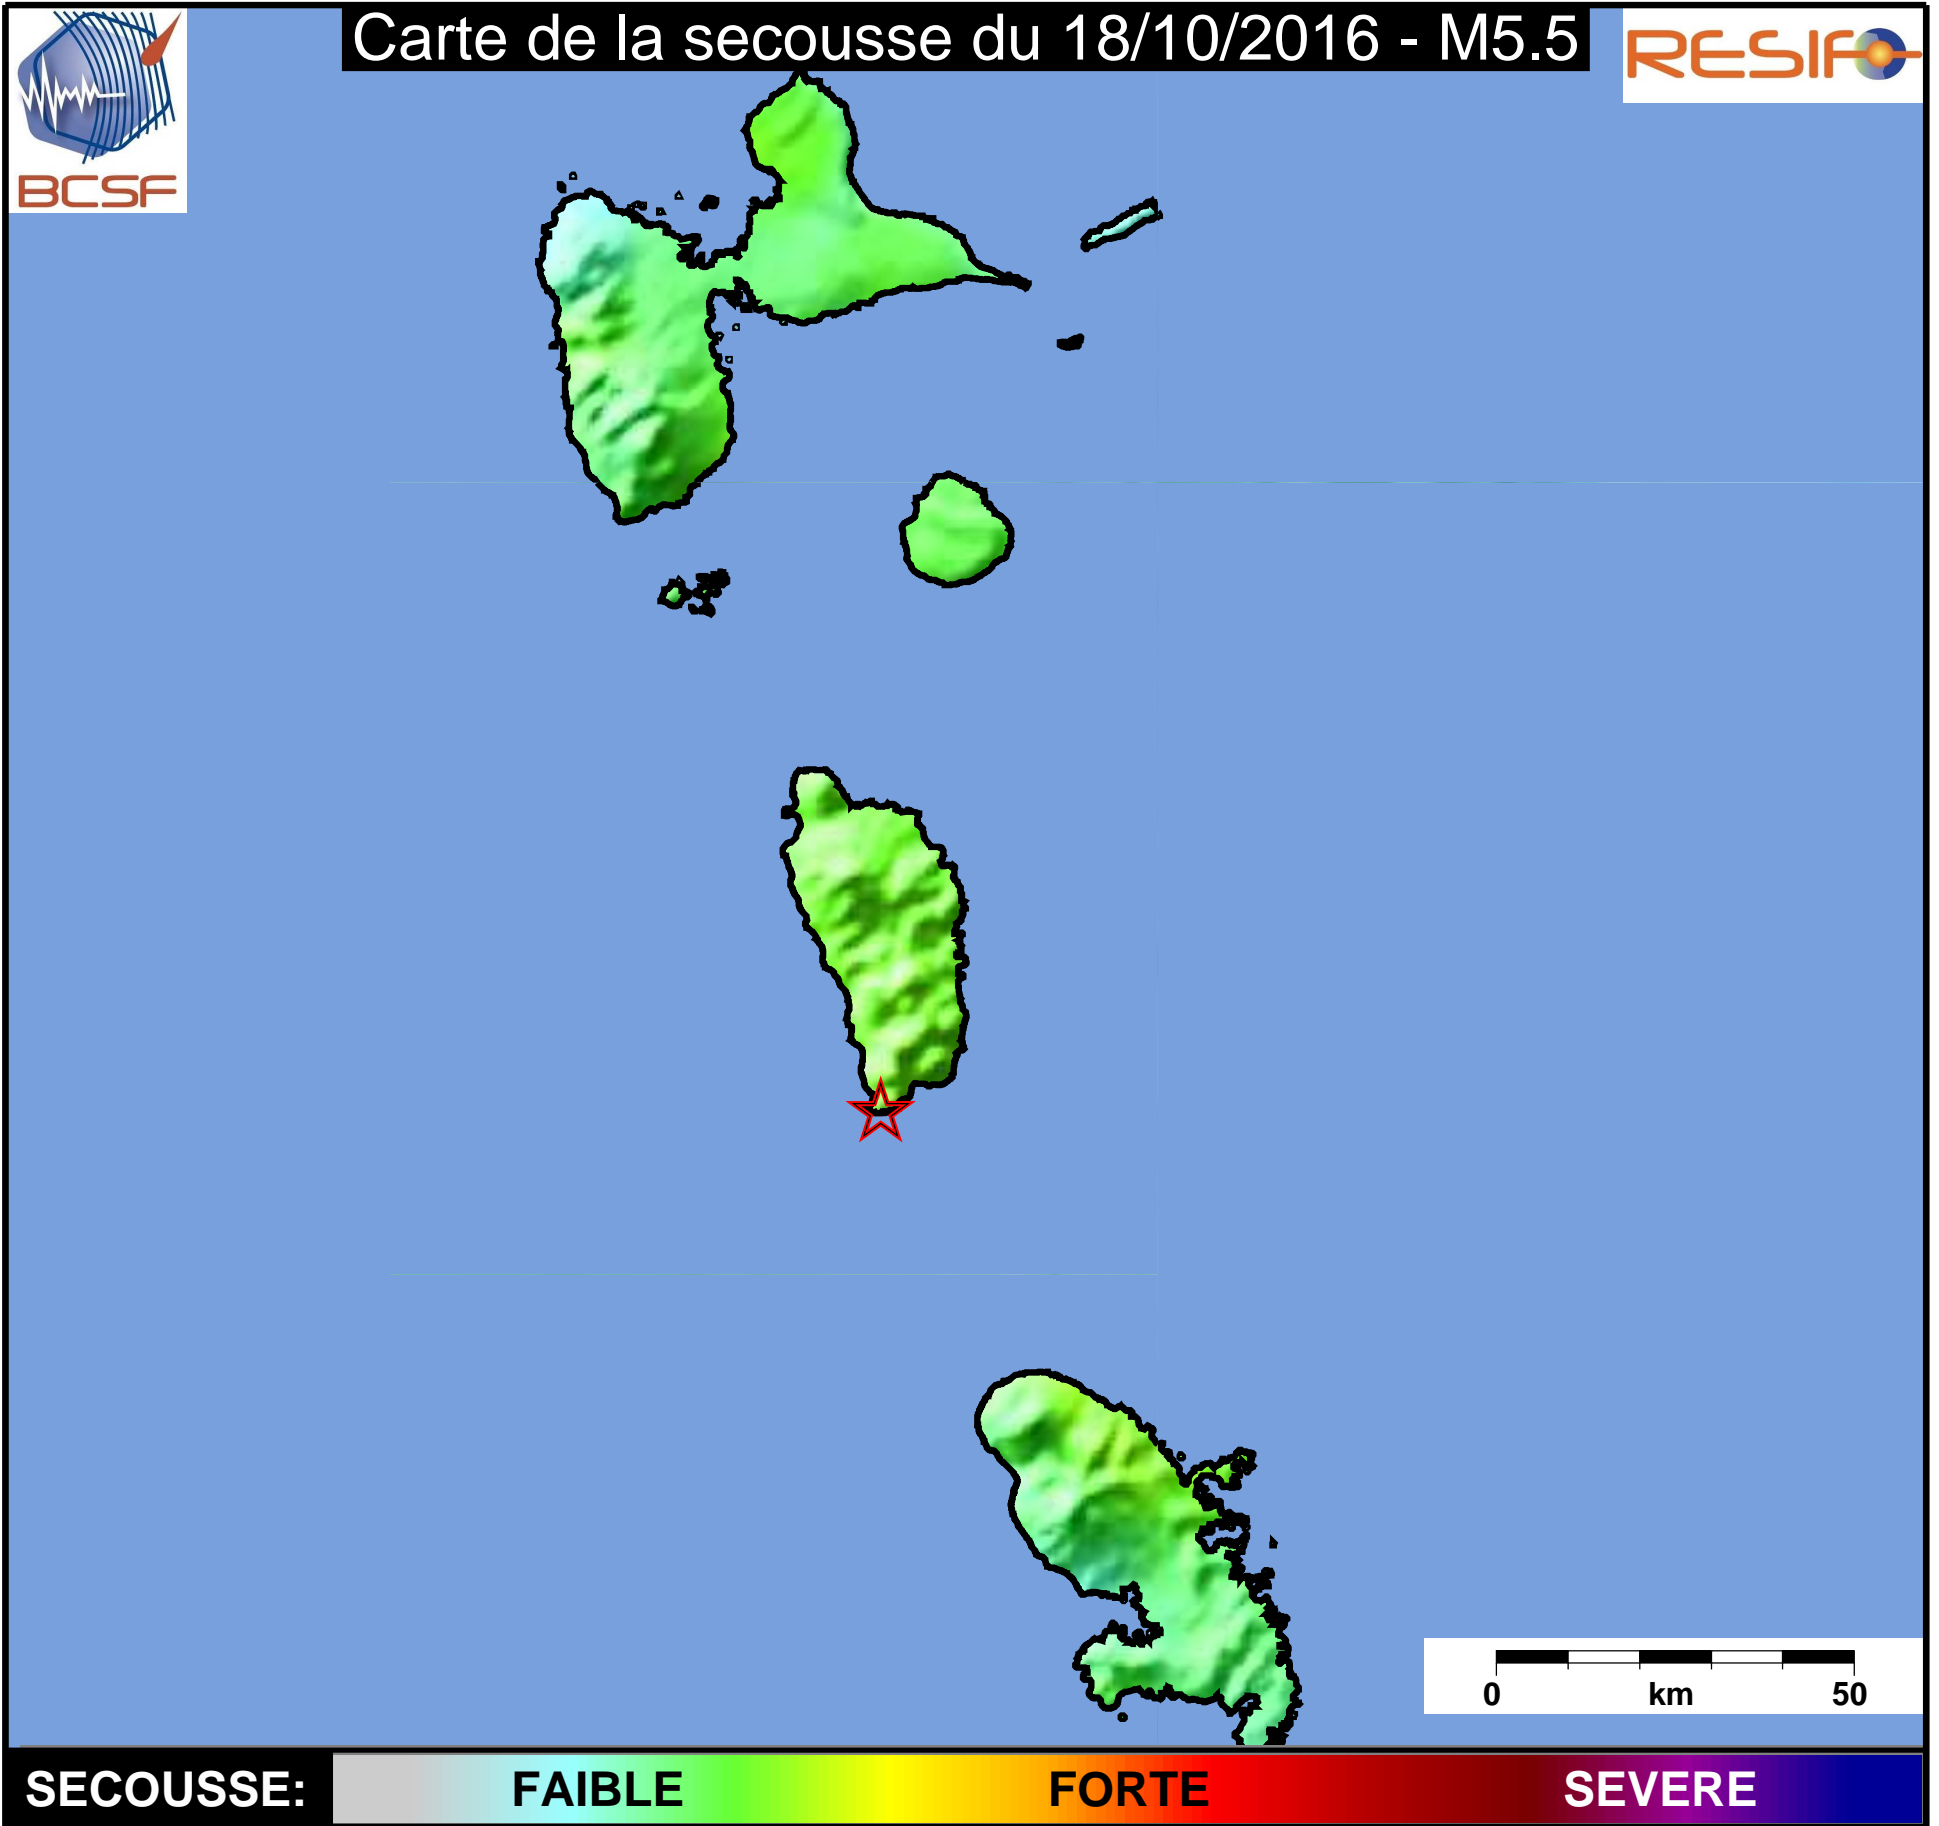

Carte de la secousse du 18/10/2016 - M5.5

www.franceseisme.fr

Date de mise à jour : 25/10/2016 15:33:51 GMT

basé sur ShakeMap®, USGS