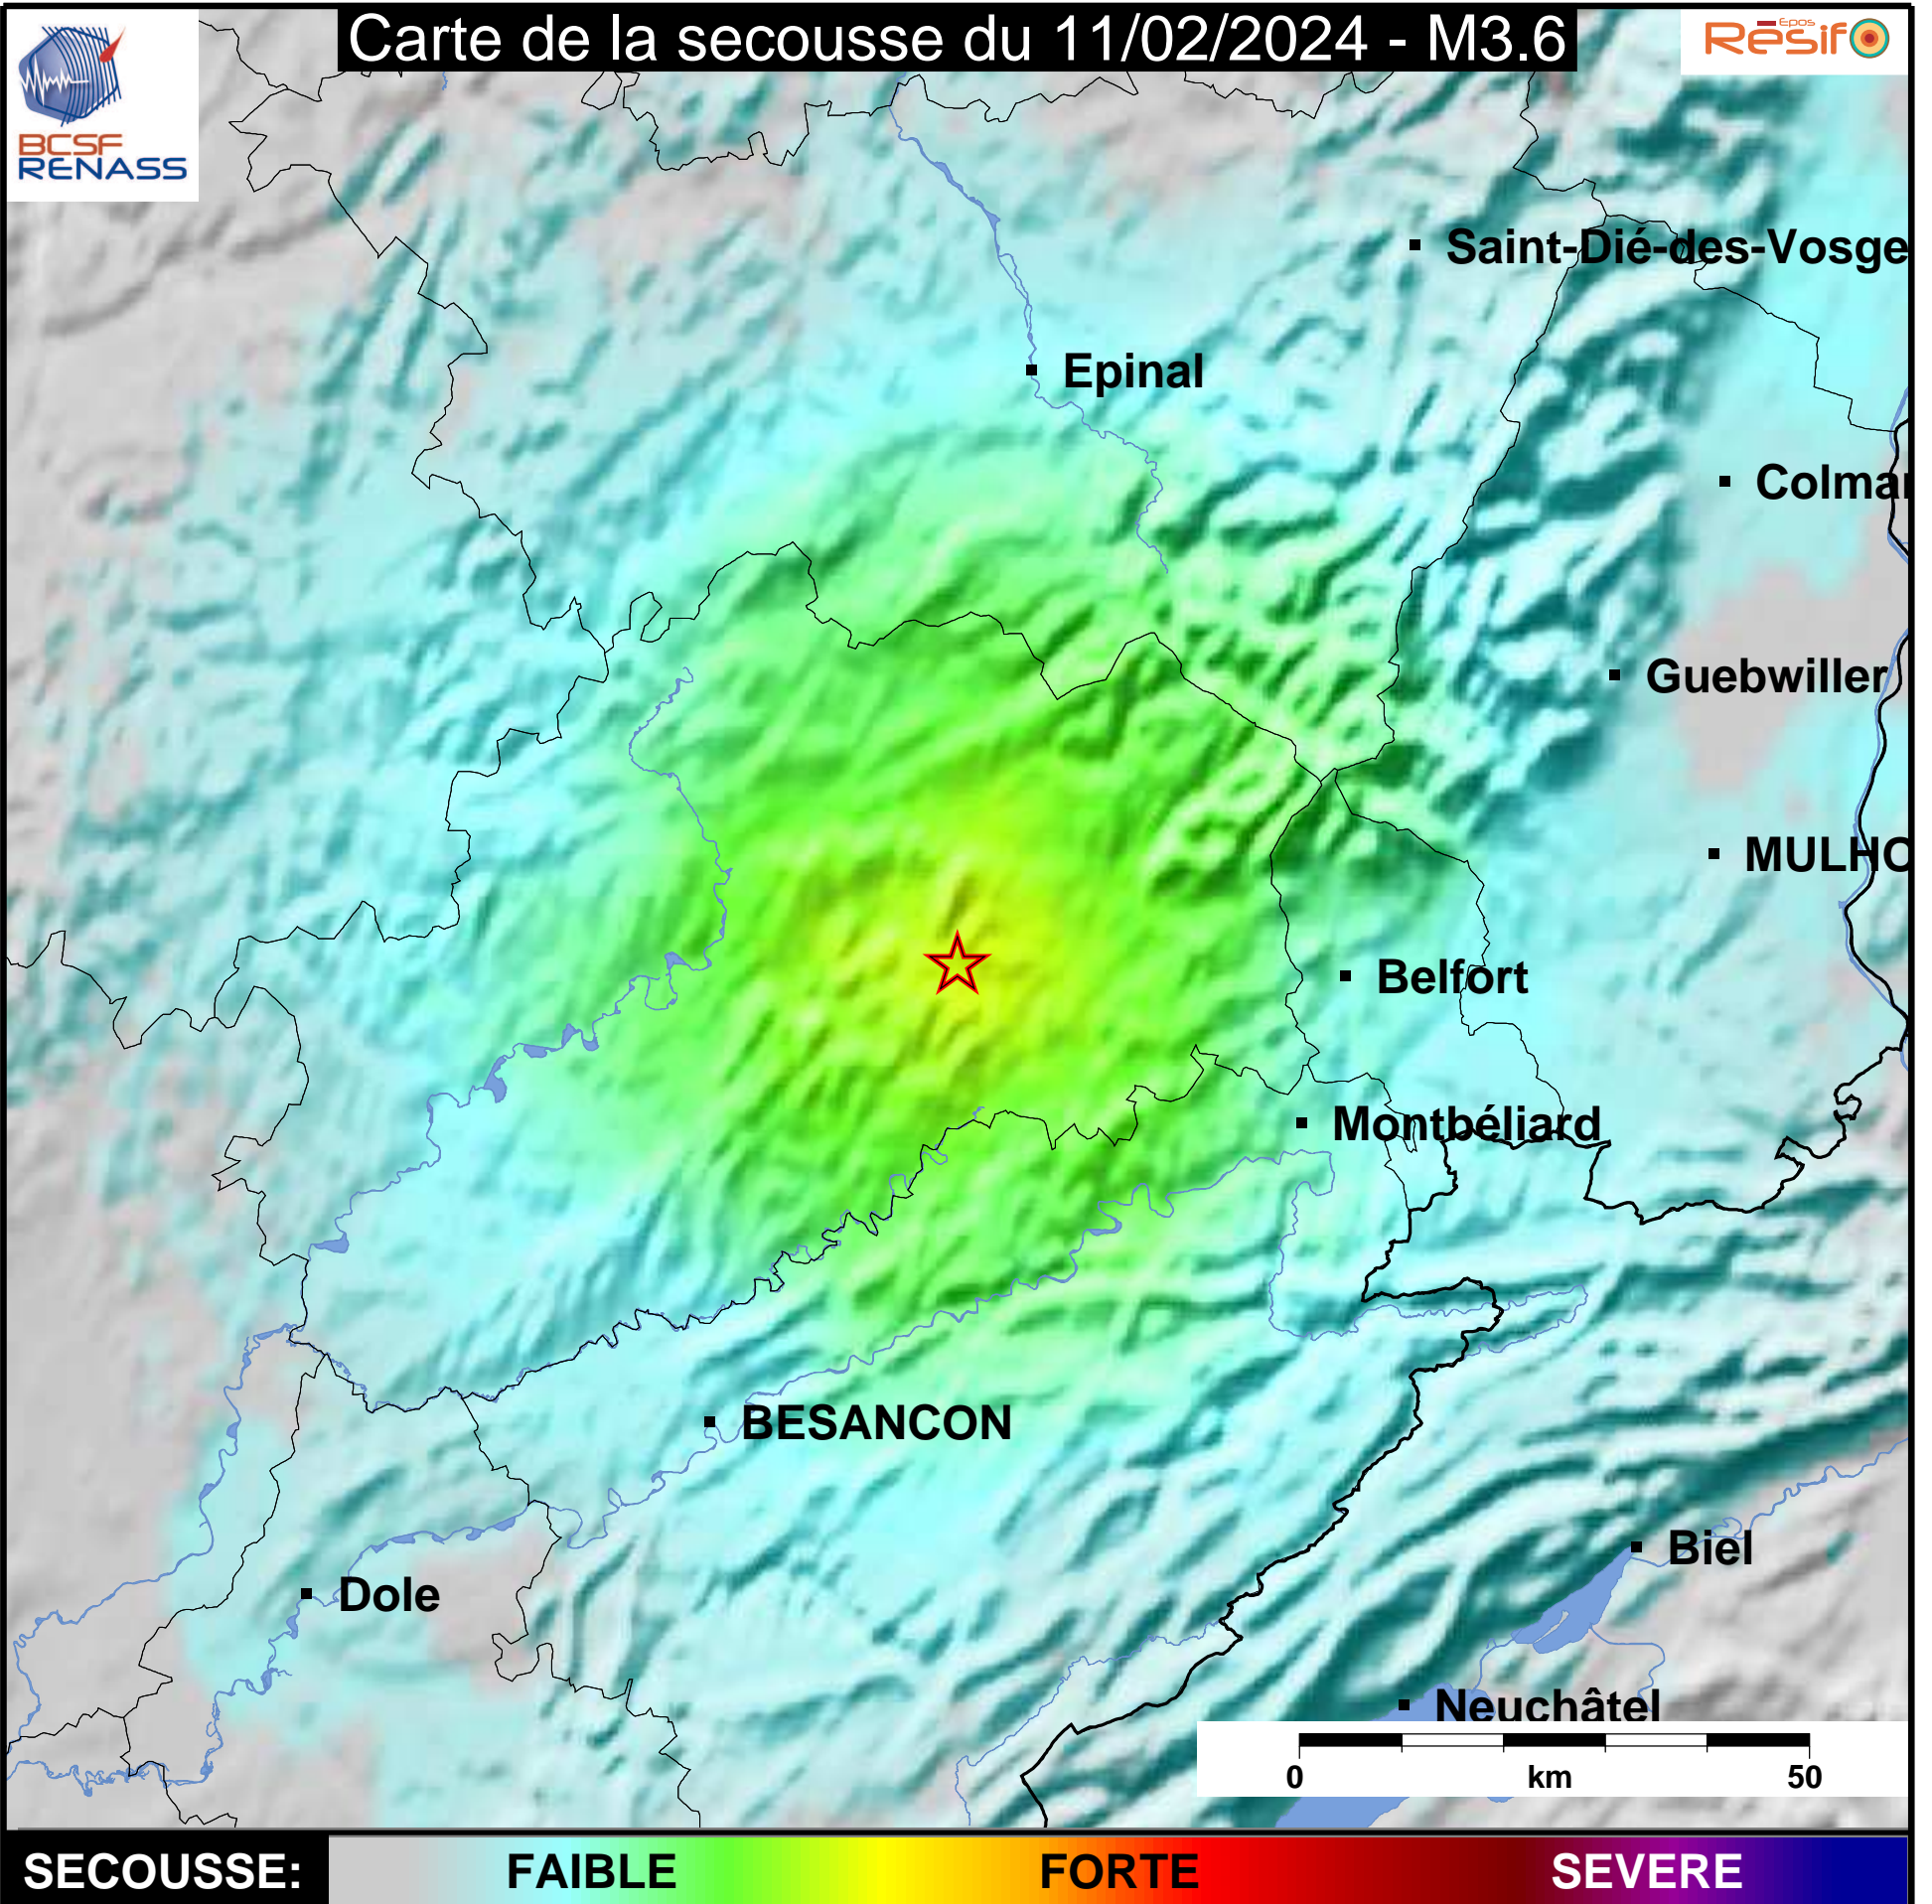

Carte de la secousse du 11/02/2024 - M3.6

SECOUSSE:

FAIBLE

FORTE

SEVERE

www.franceseisme.fr

Date de mise à jour : 17/02/2024 23:12:14 GMT

basé sur ShakeMap®, USGS