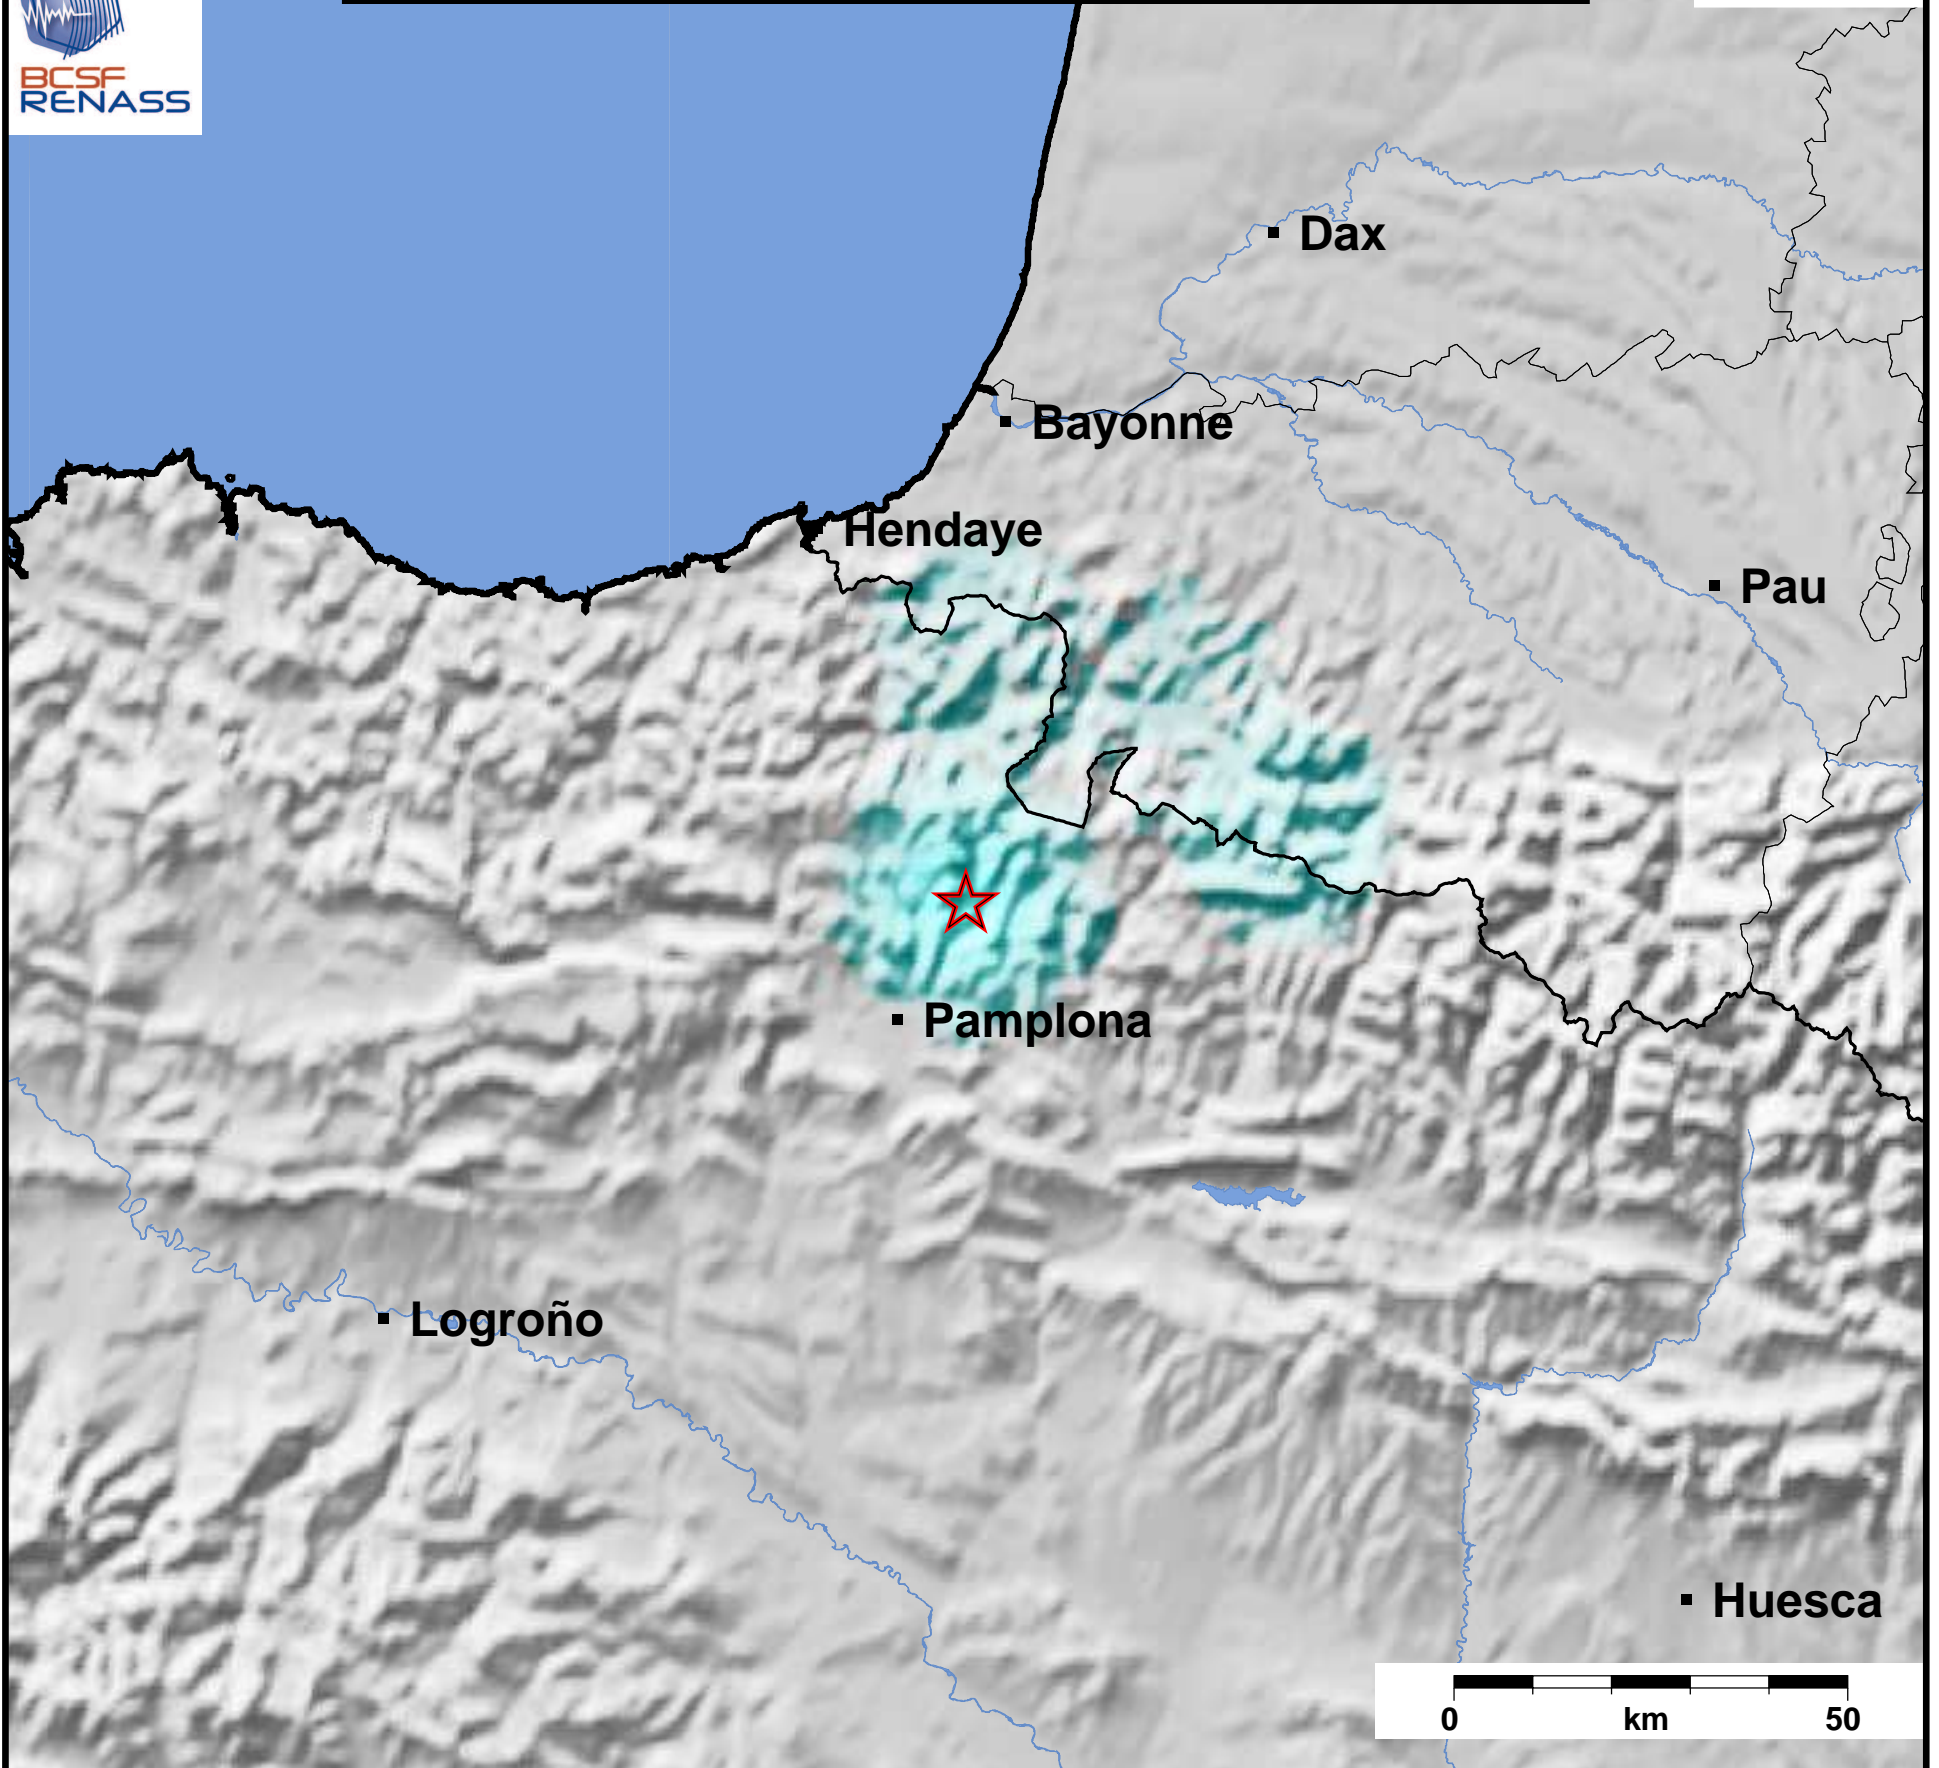

Carte de la secousse du 11/10/2021 - M4.0

www.franceseisme.fr

Date de mise à jour : 11/10/2021 22:12:10 GMT

basé sur ShakeMap®, USGS