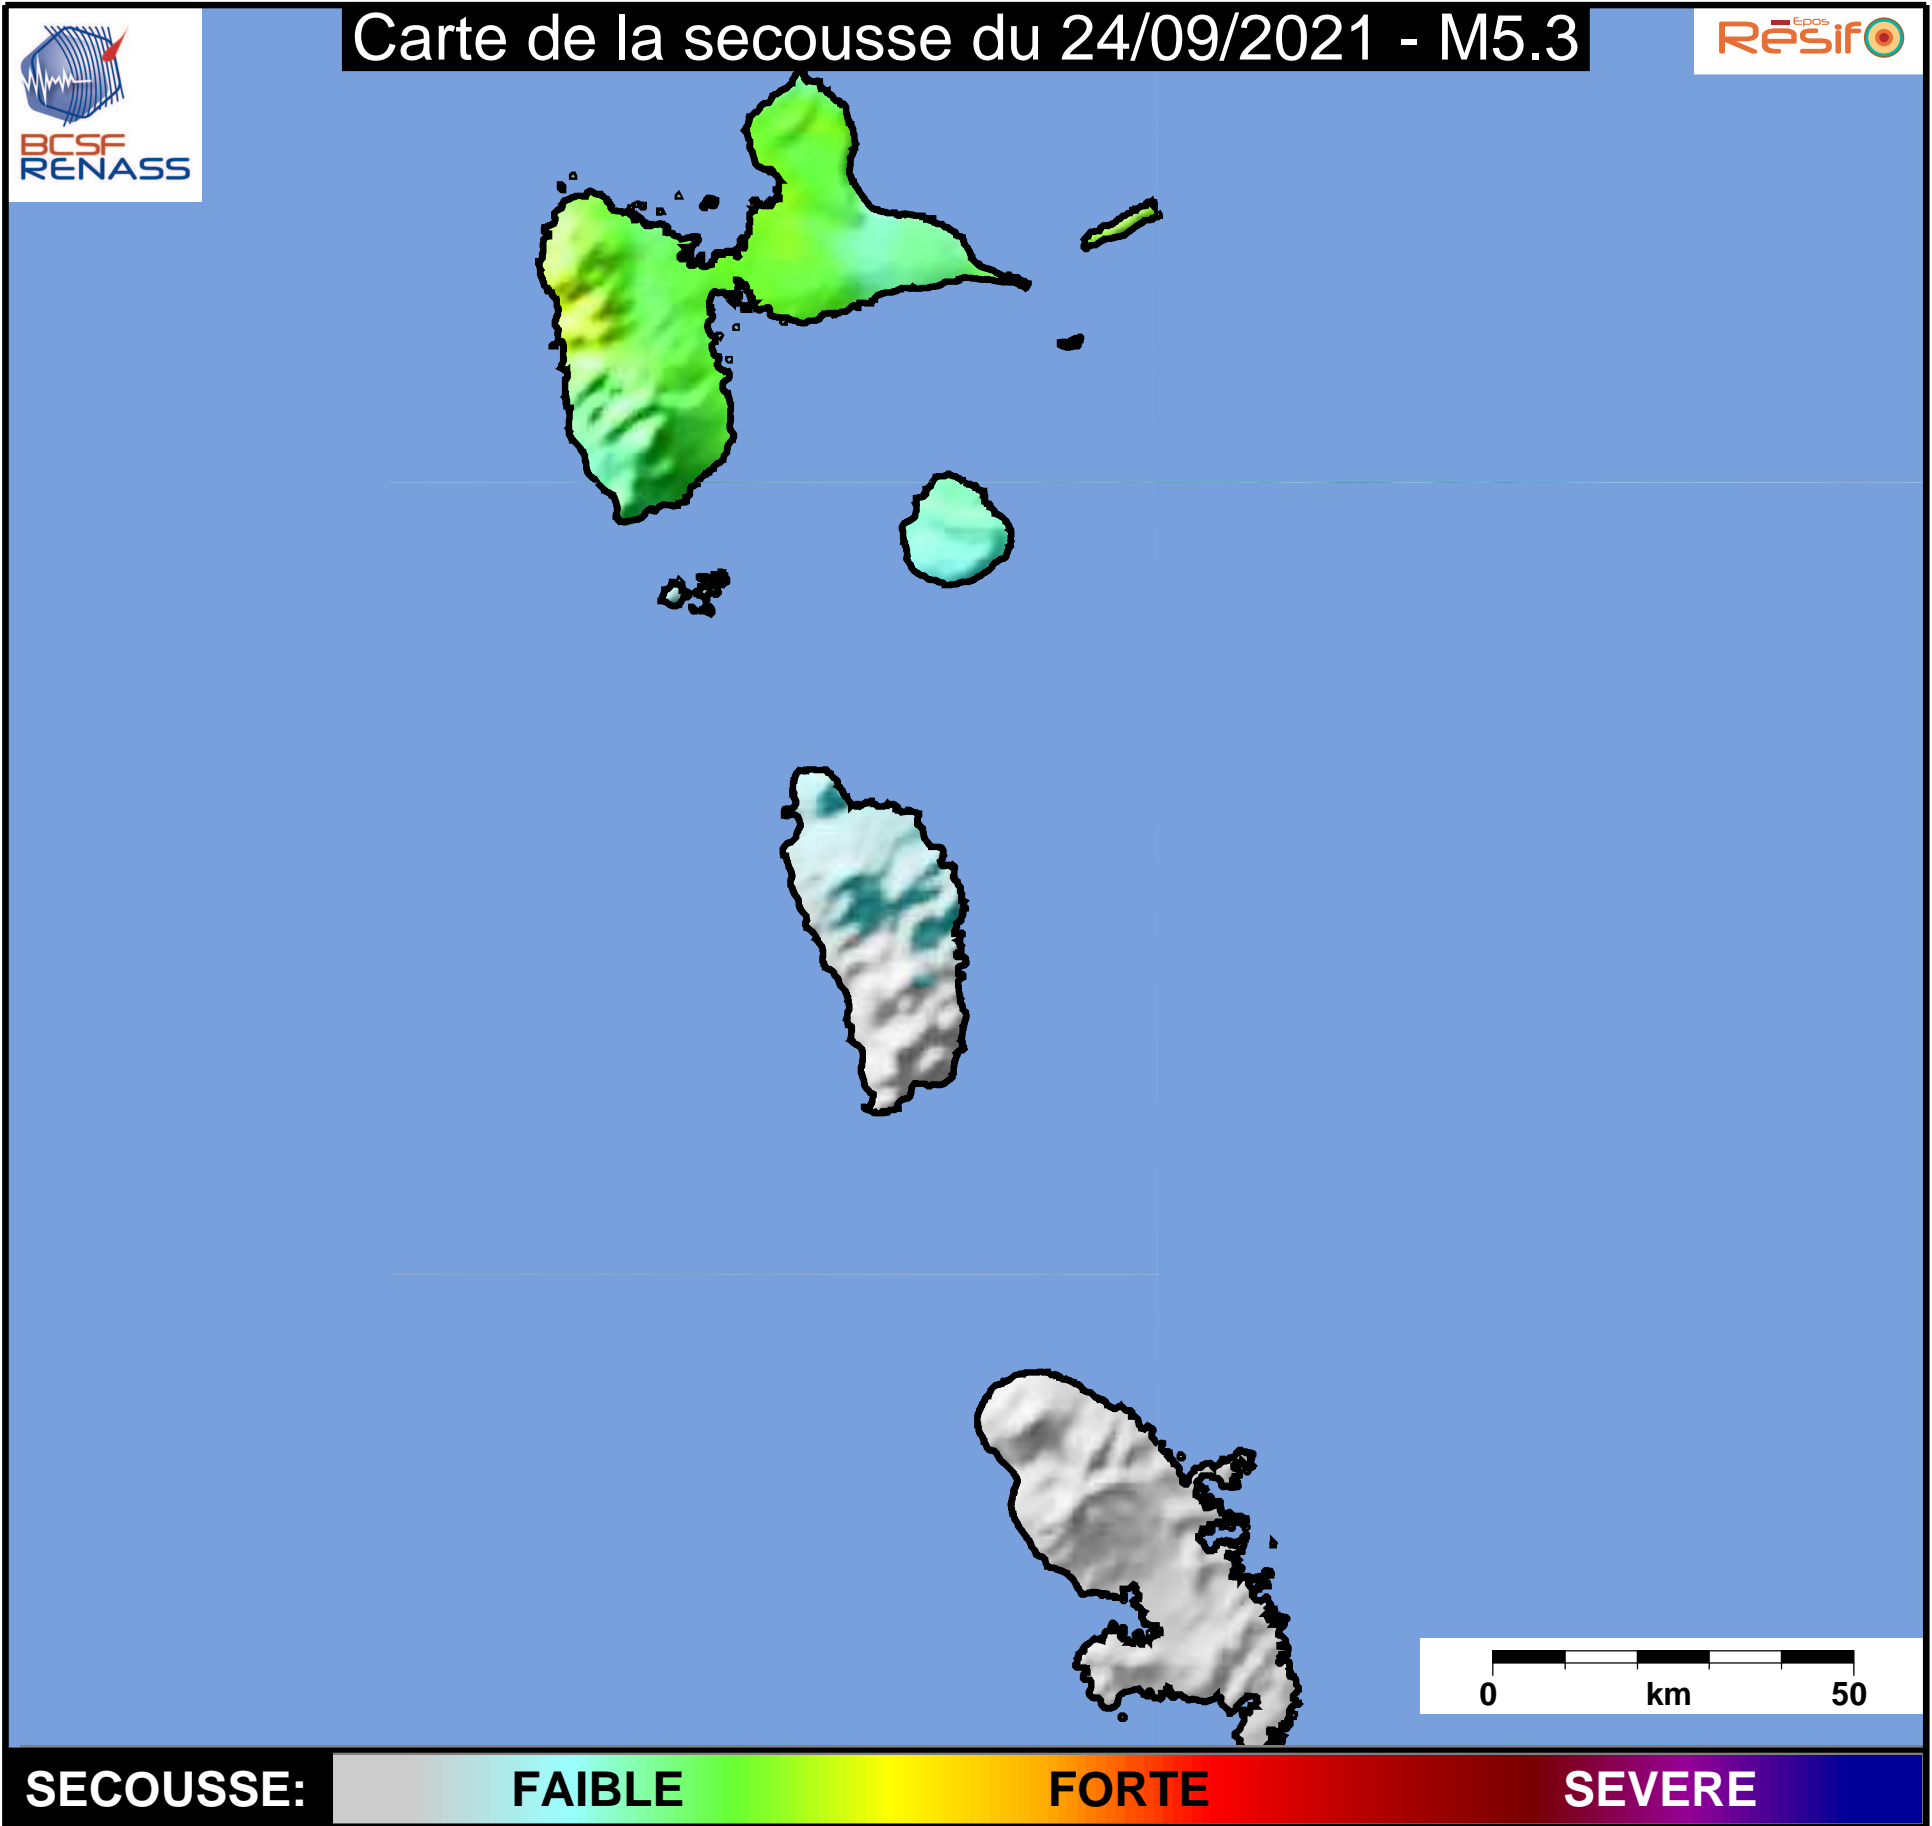

Carte de la secousse du 24/09/2021 - M5.3

SECOUSSE:

FAIBLE

FORTE

SEVERE

www.franceseisme.fr

Date de mise à jour : 02/10/2021 03:12:10 GMT

basé sur ShakeMap®, USGS