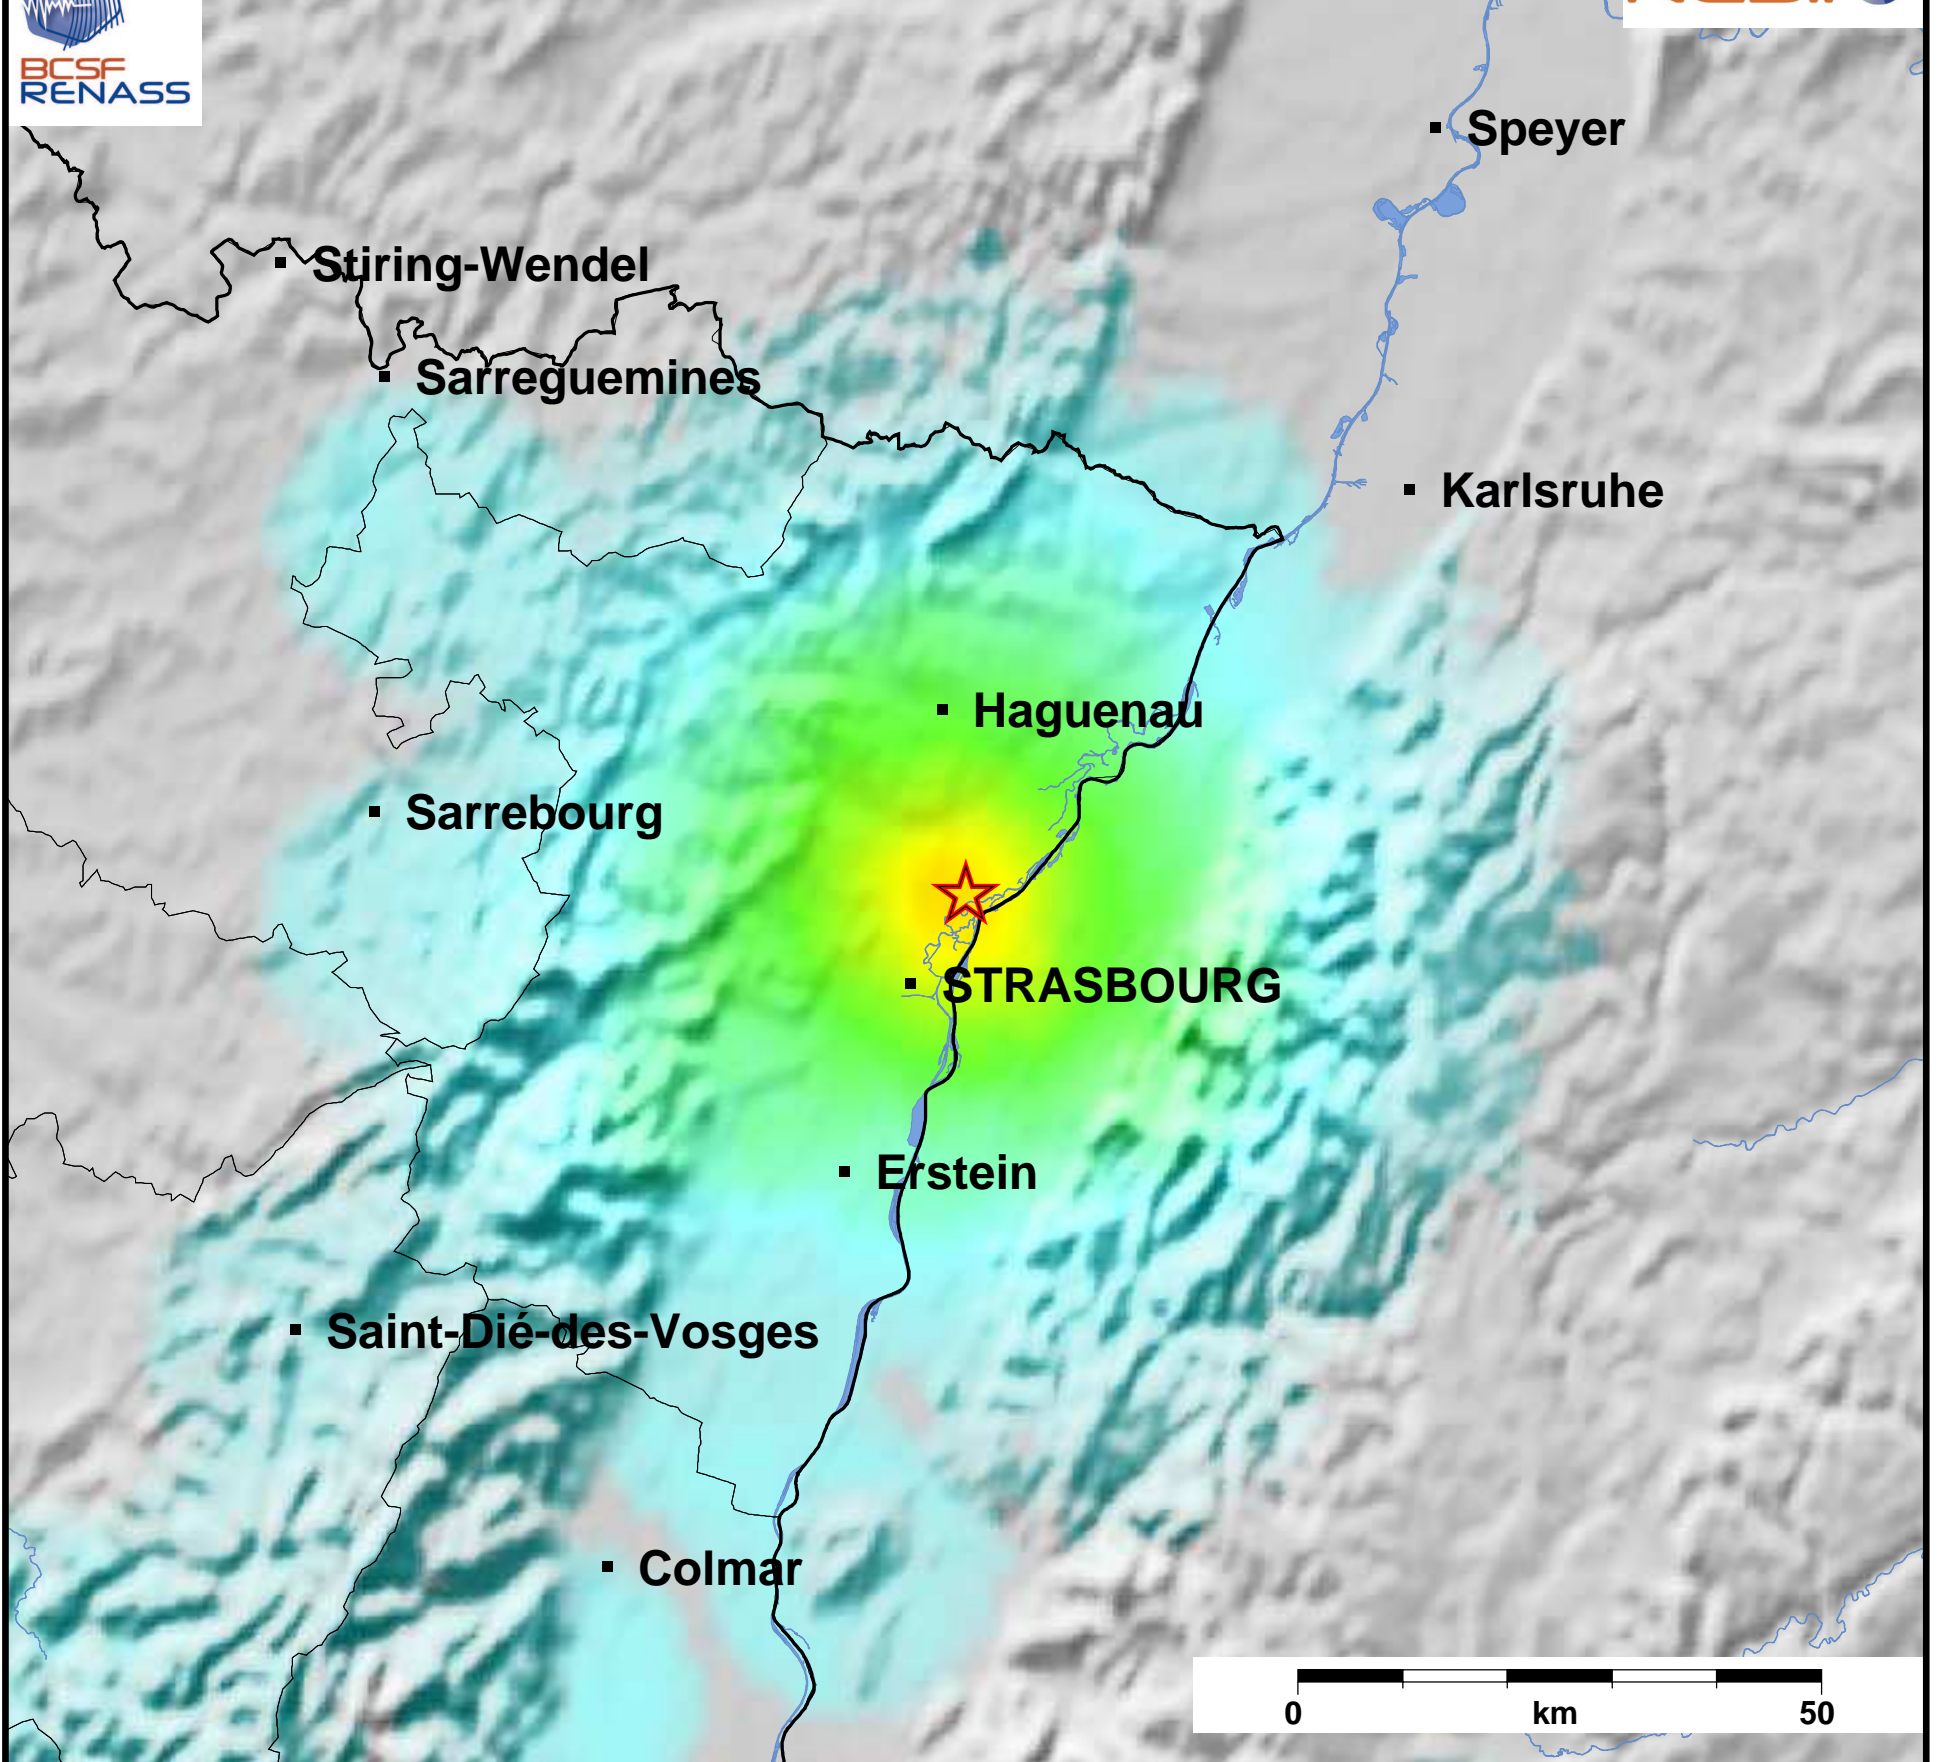

Carte de la secousse du 26/06/2021 - M3.9

www.franceseisme.fr

Date de mise à jour : 29/10/2021 11:38:27 GMT

basé sur ShakeMap®, USGS