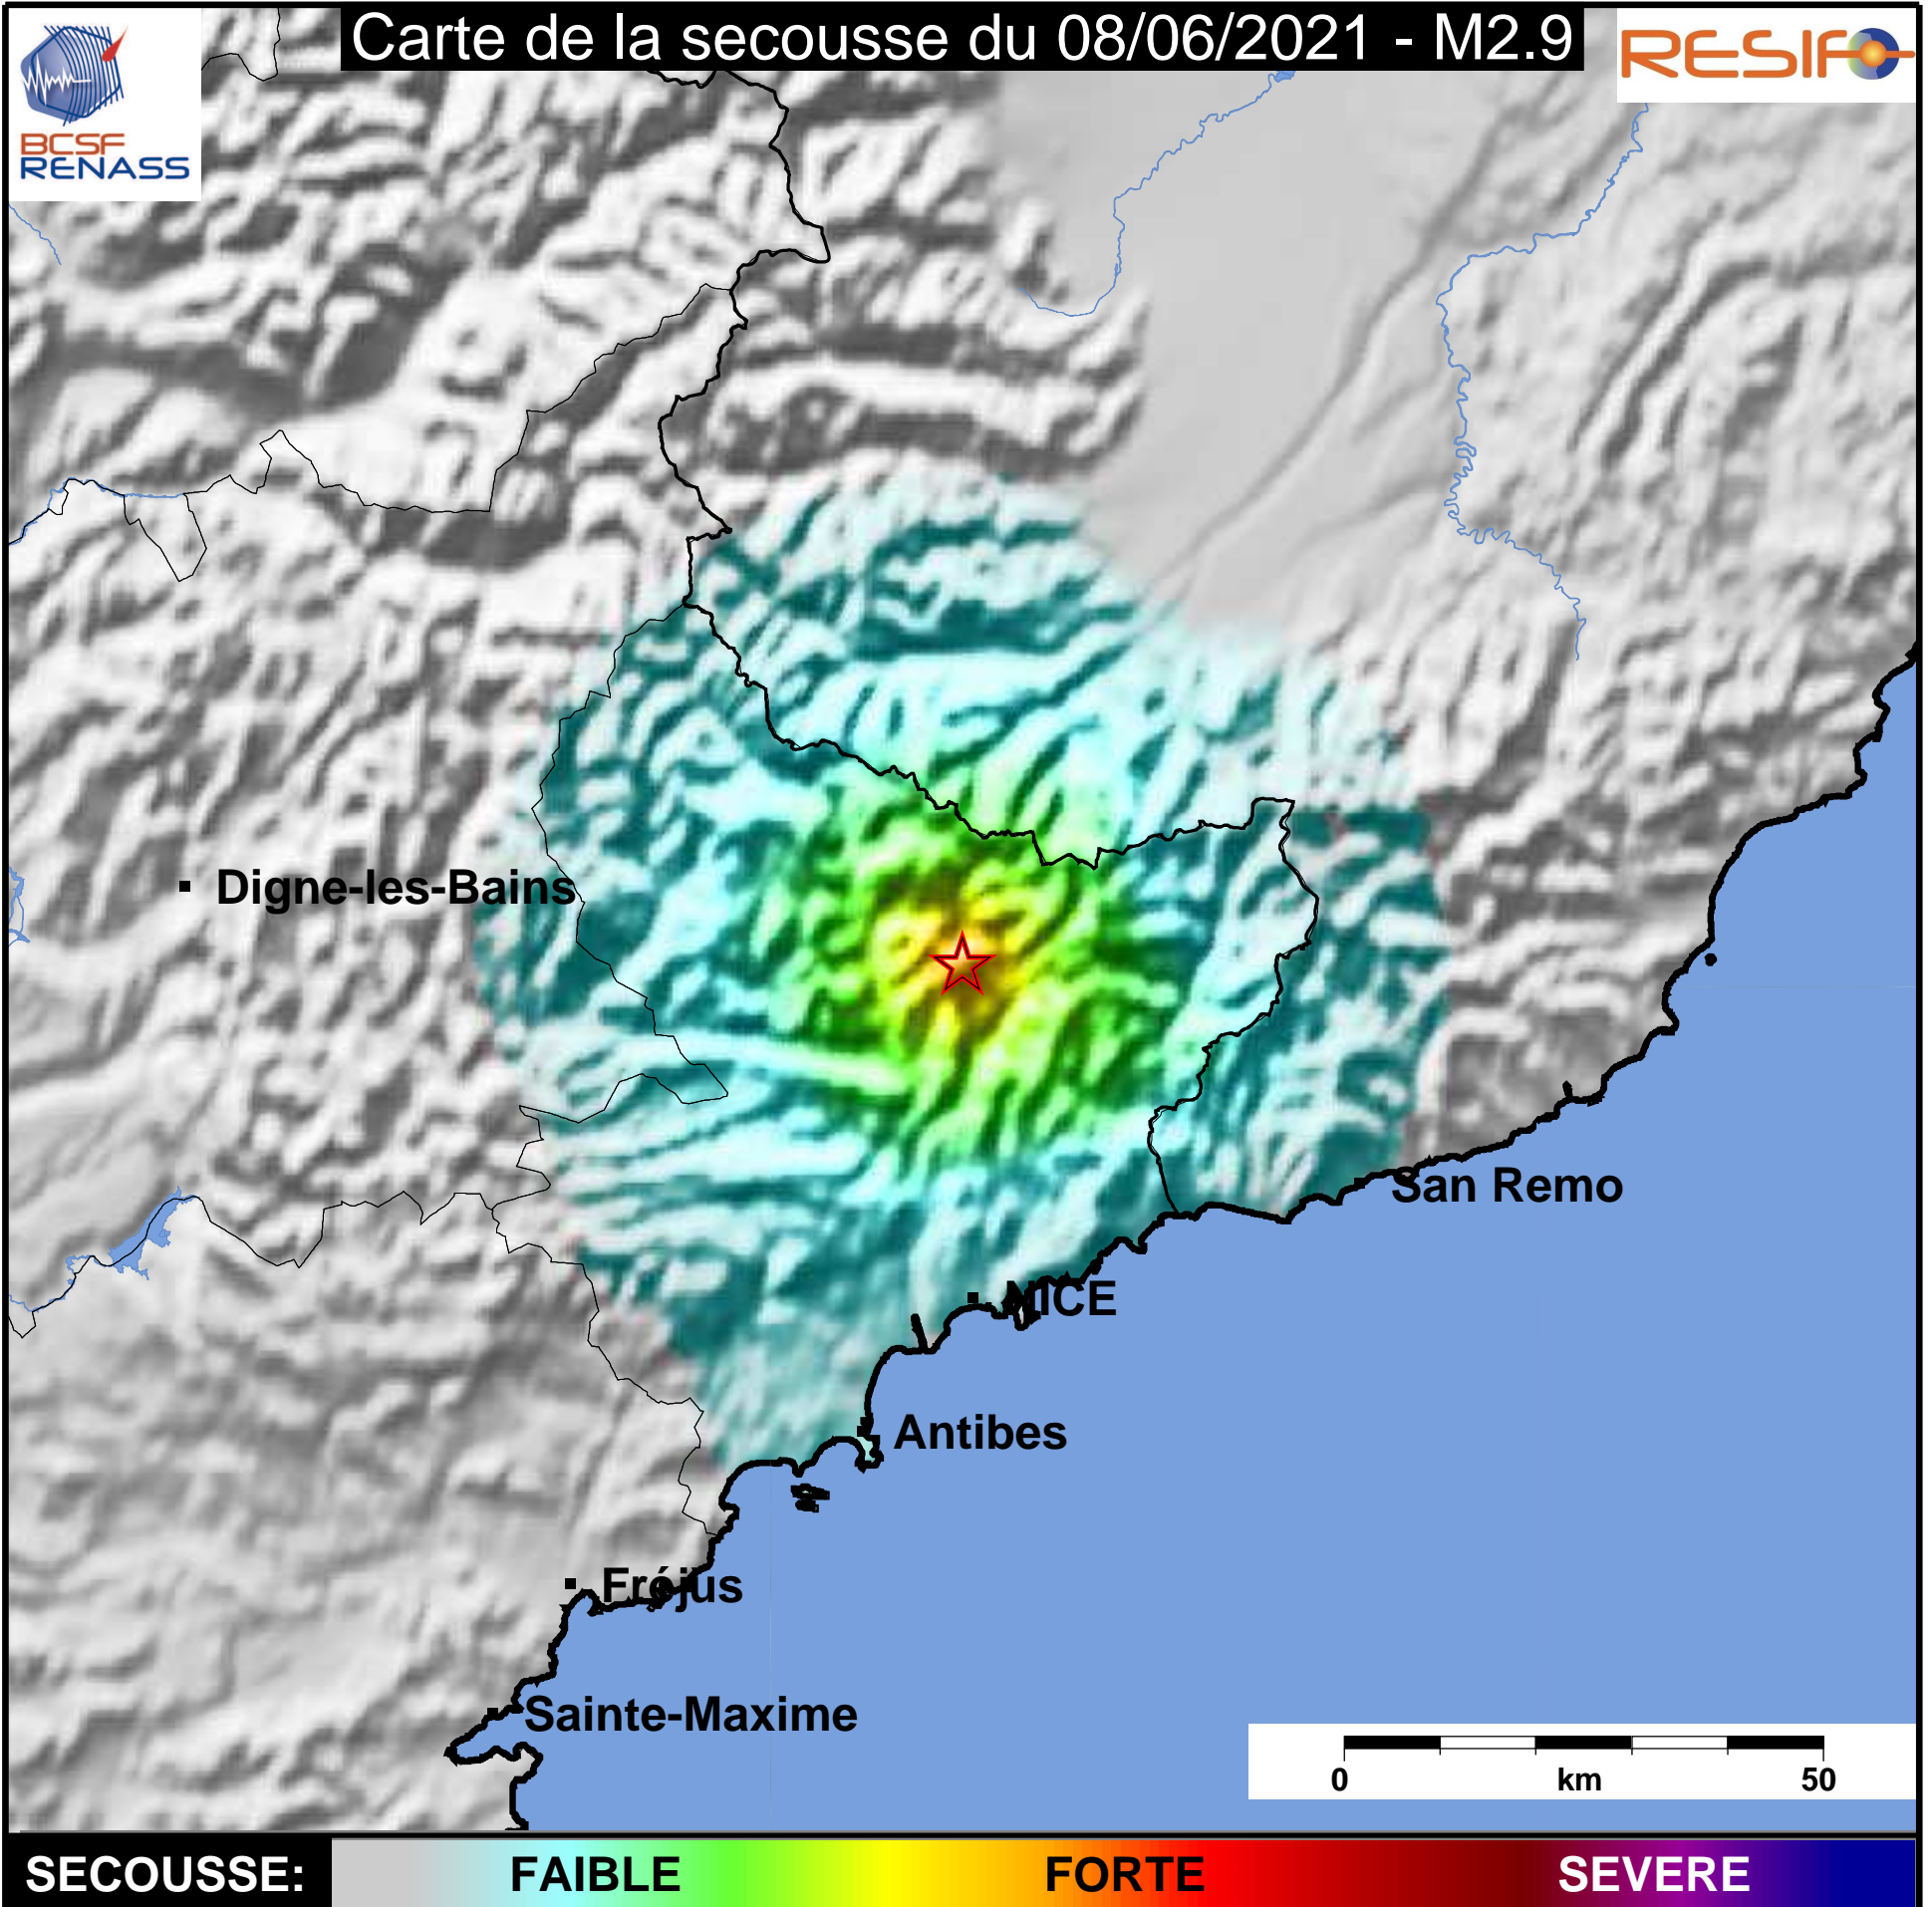

Carte de la secousse du 08/06/2021 - M2.9

www.franceseisme.fr

Date de mise à jour : 15/06/2021 21:02:12 GMT

basé sur ShakeMap®, USGS