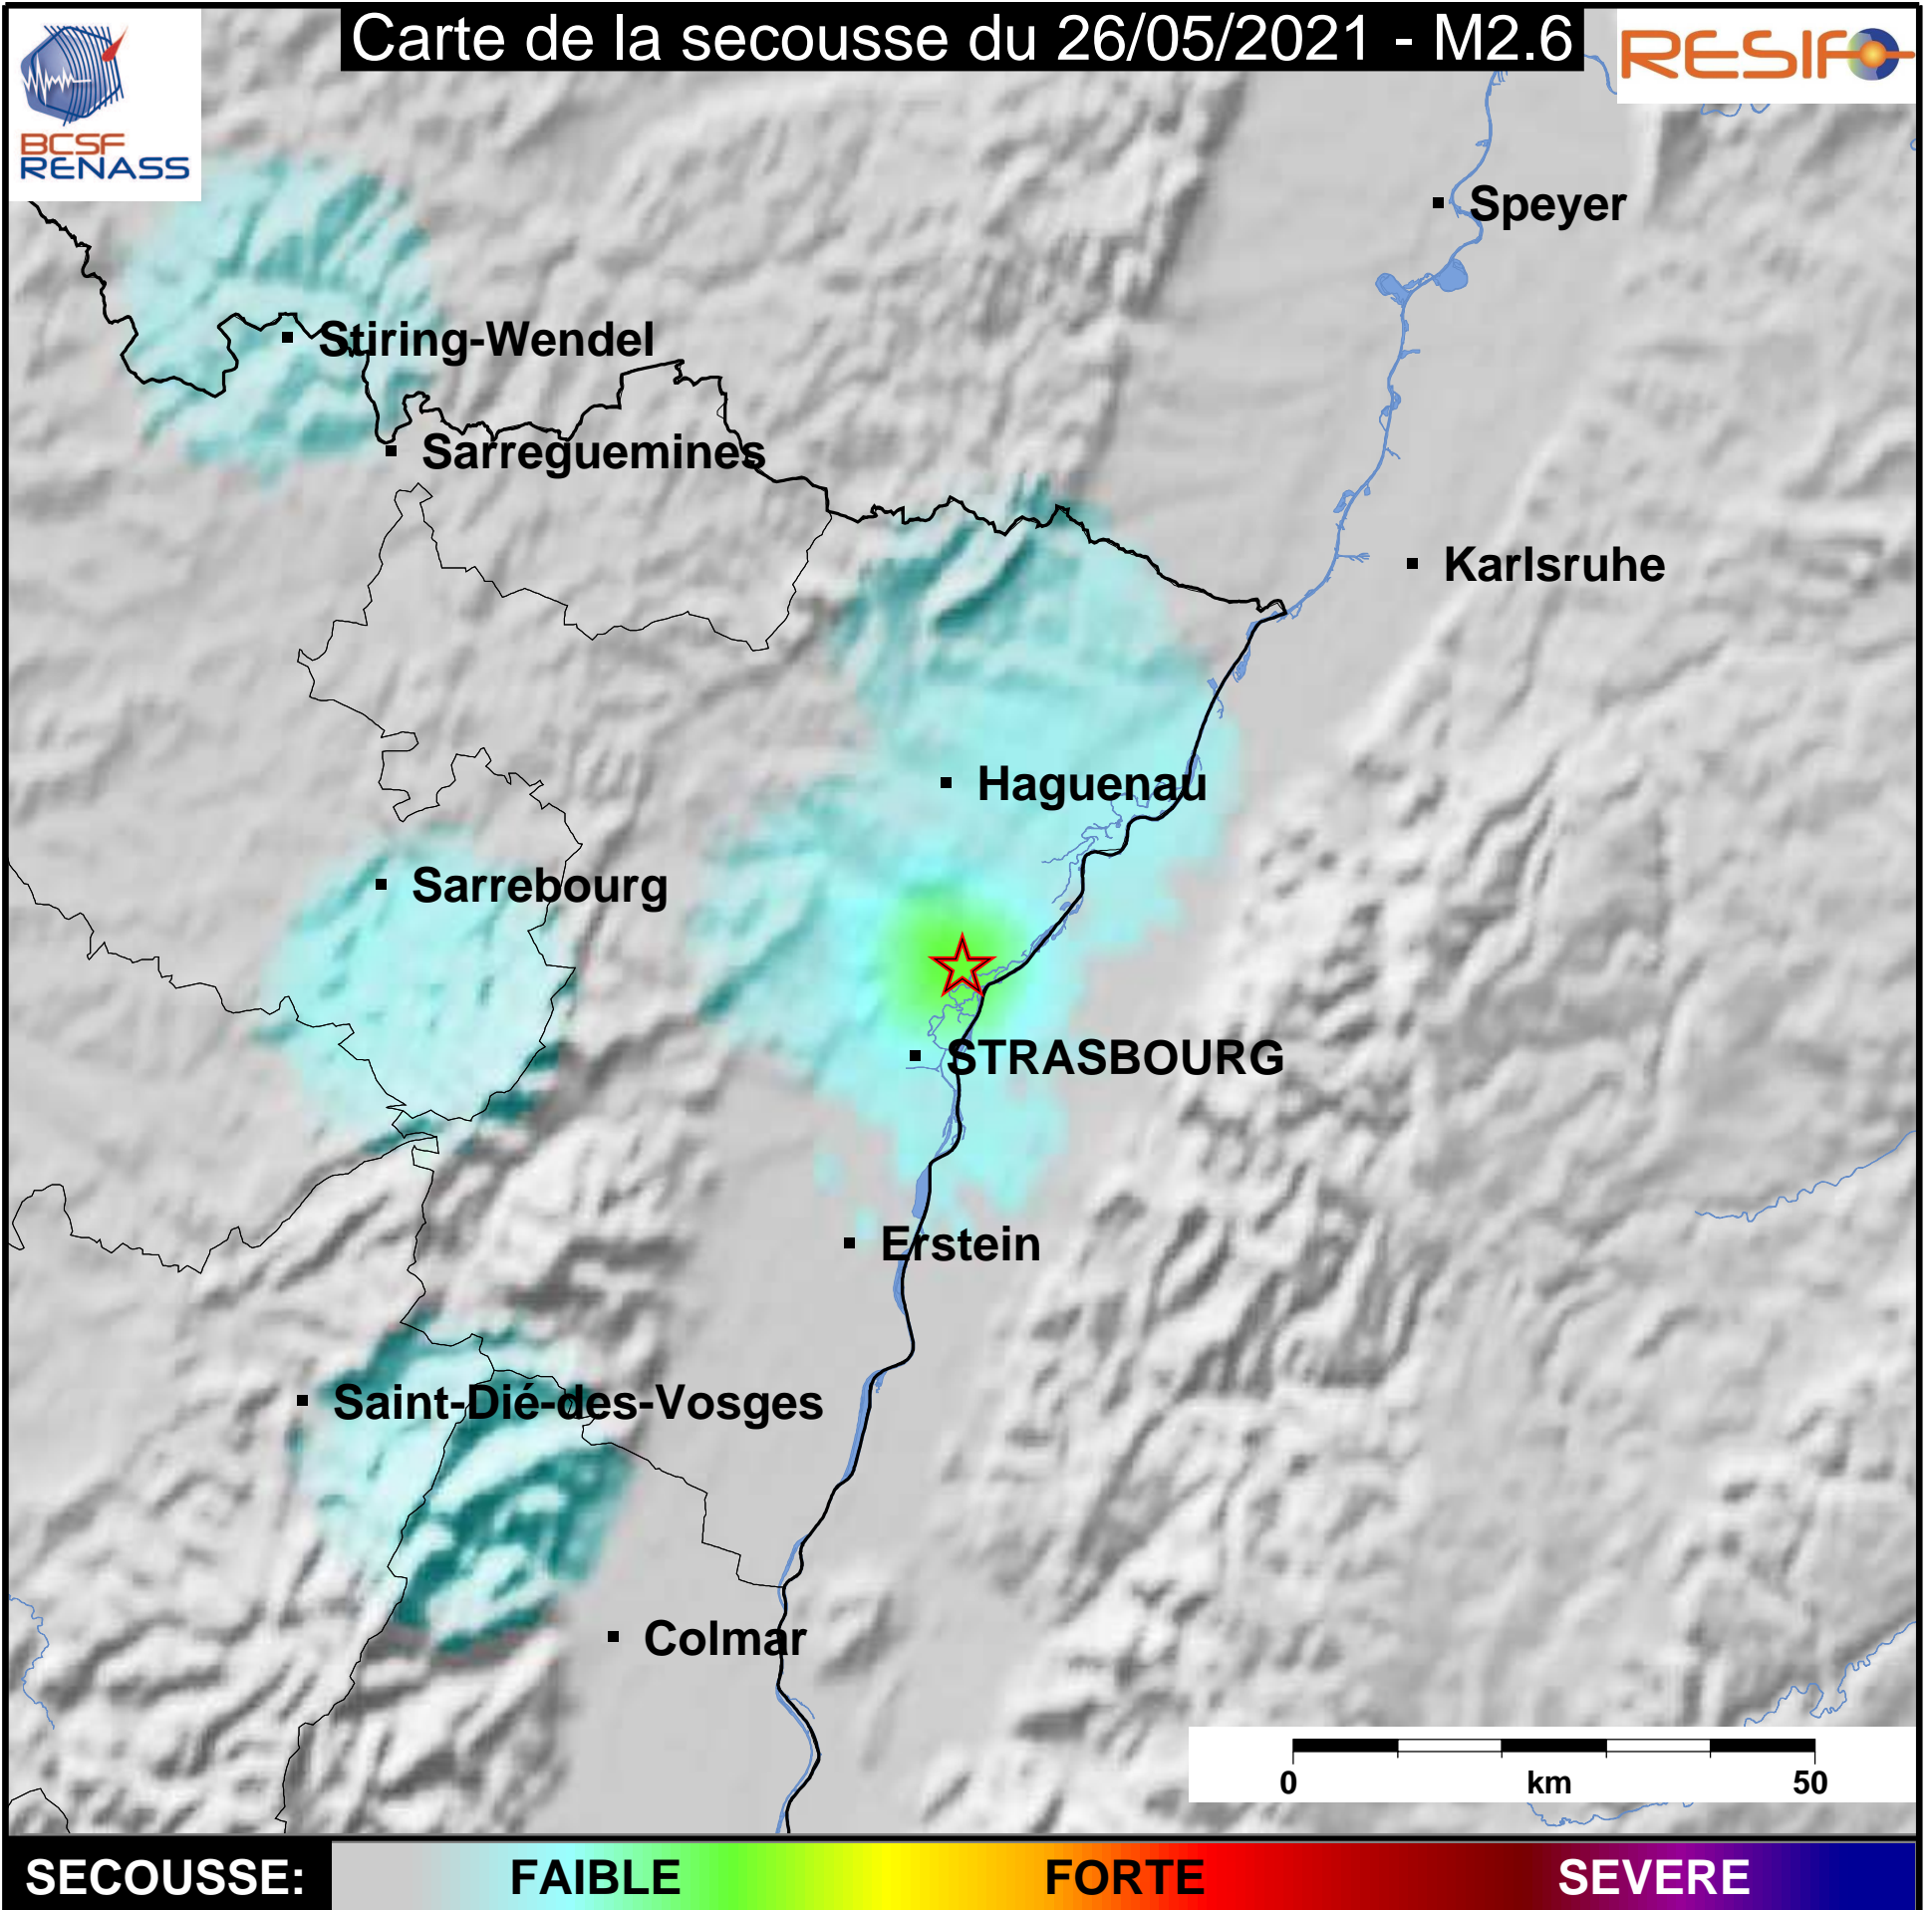

Carte de la secousse du 26/05/2021 - M2.6

www.franceseisme.fr

Date de mise à jour : 02/06/2021 13:52:12 GMT

basé sur ShakeMap®, USGS