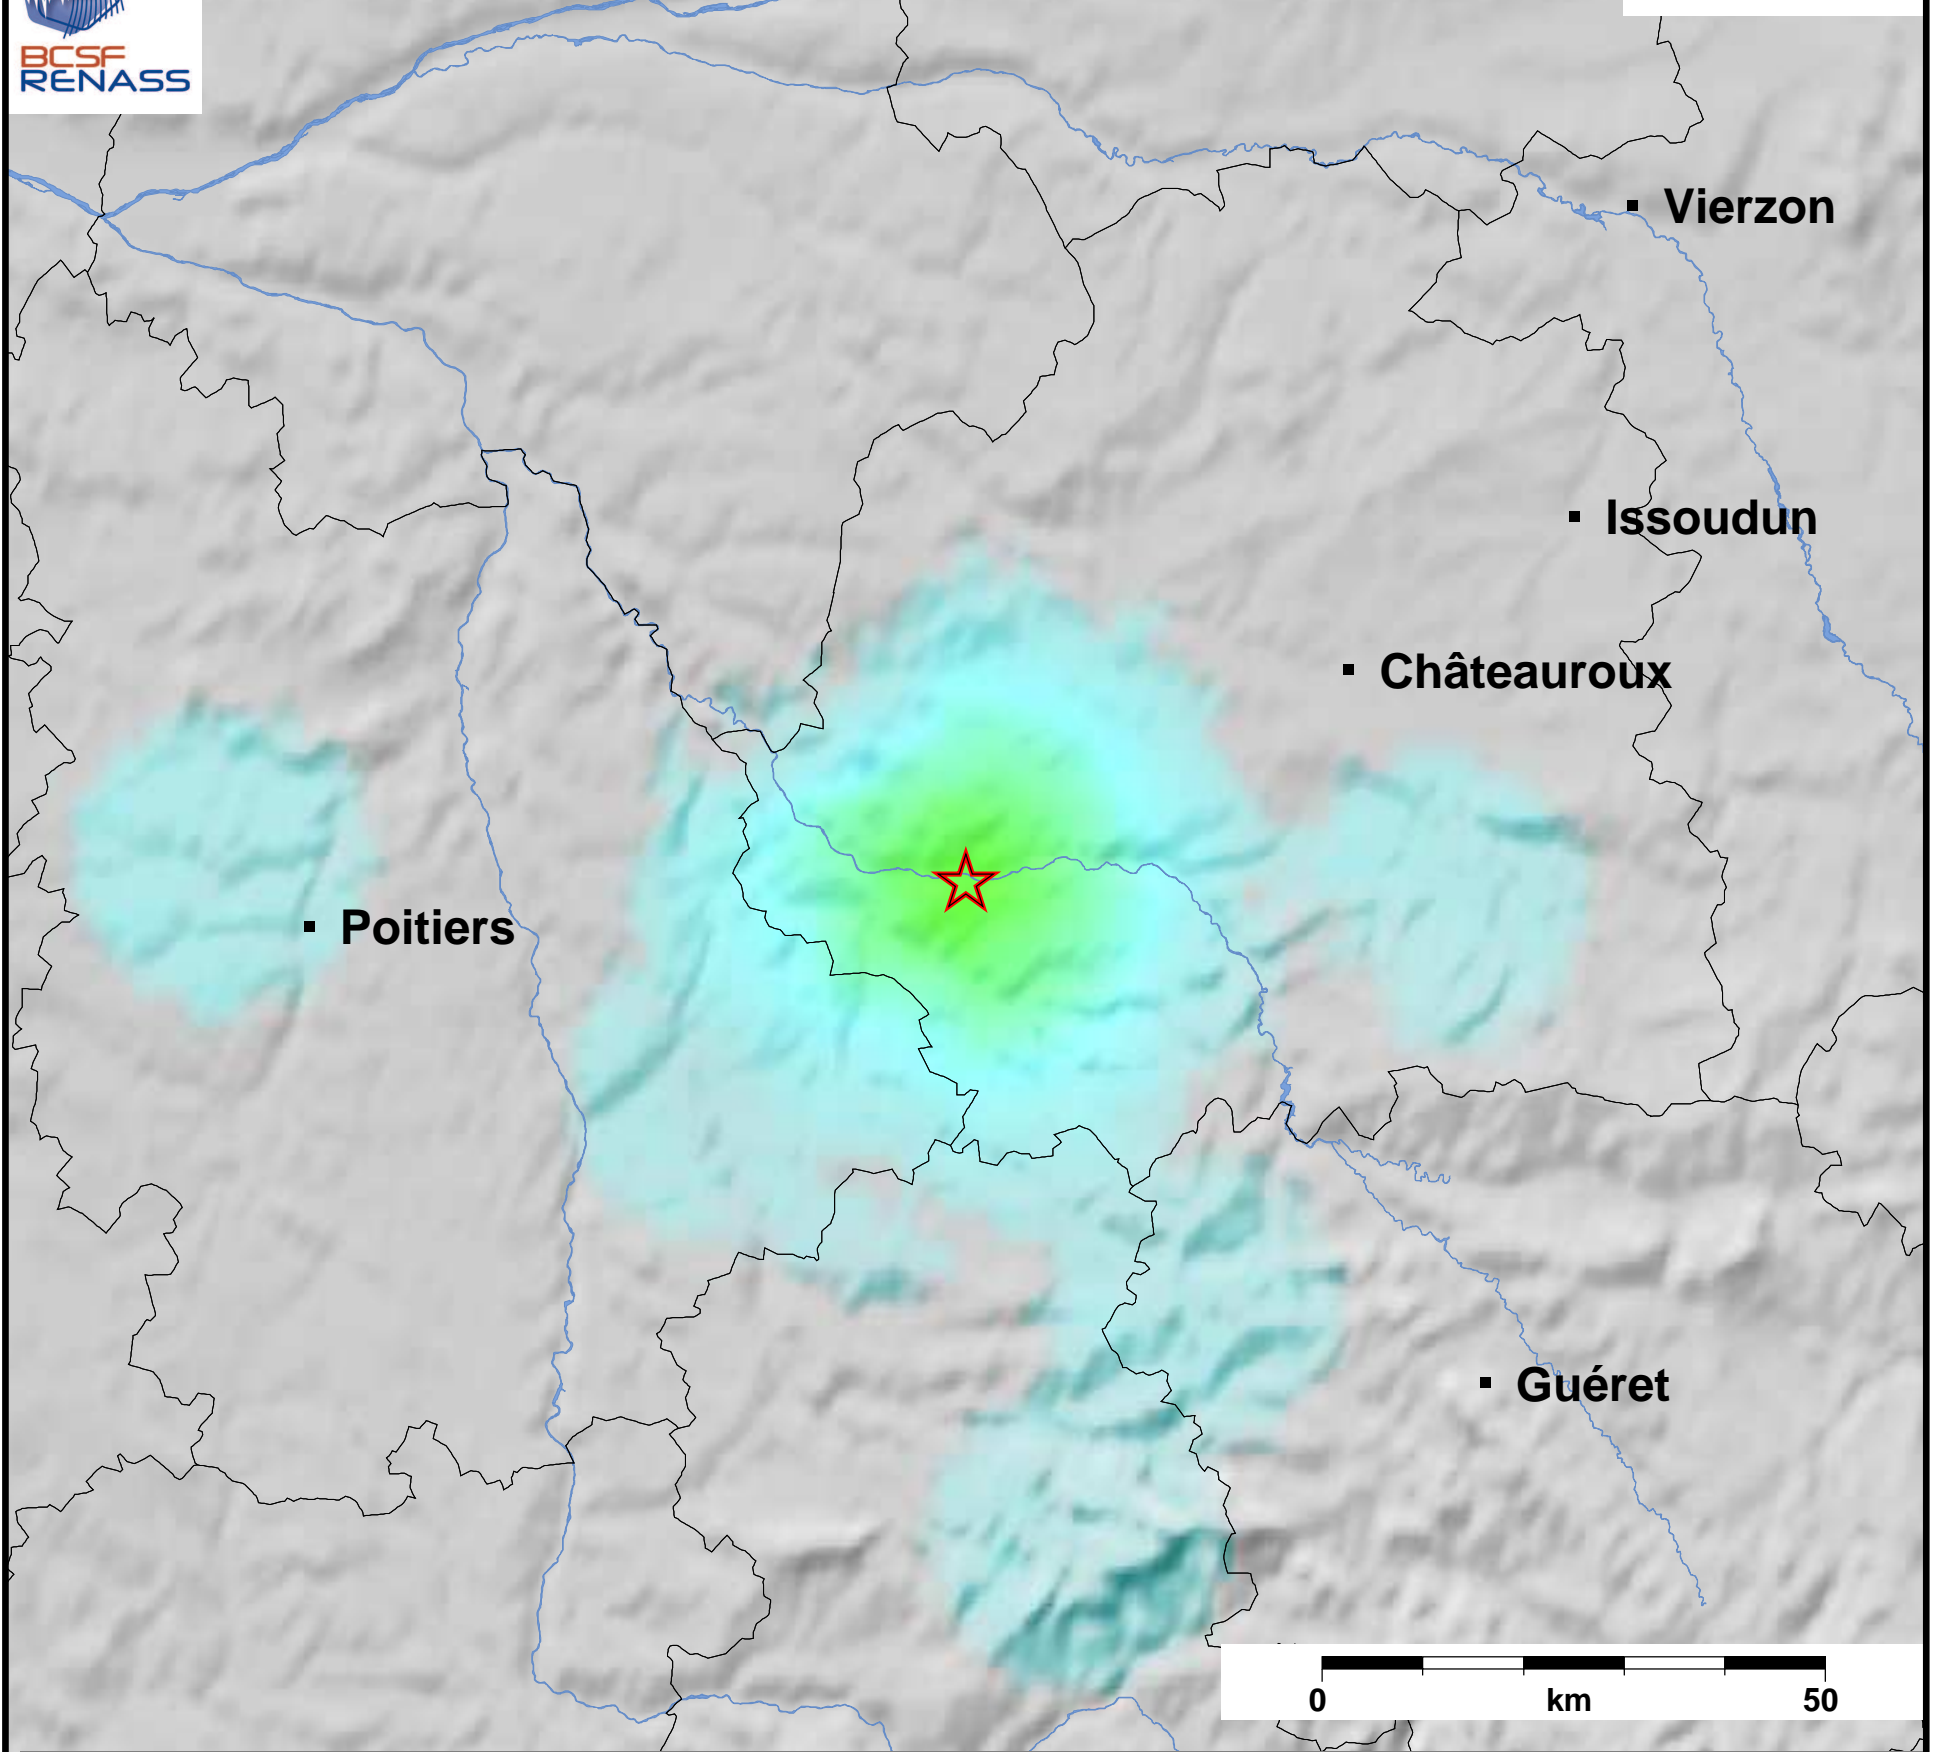

Carte de la secousse du 23/04/2021 - M3.6

www.franceseisme.fr

Date de mise à jour : 30/04/2021 20:52:47 GMT

basé sur ShakeMap®, USGS