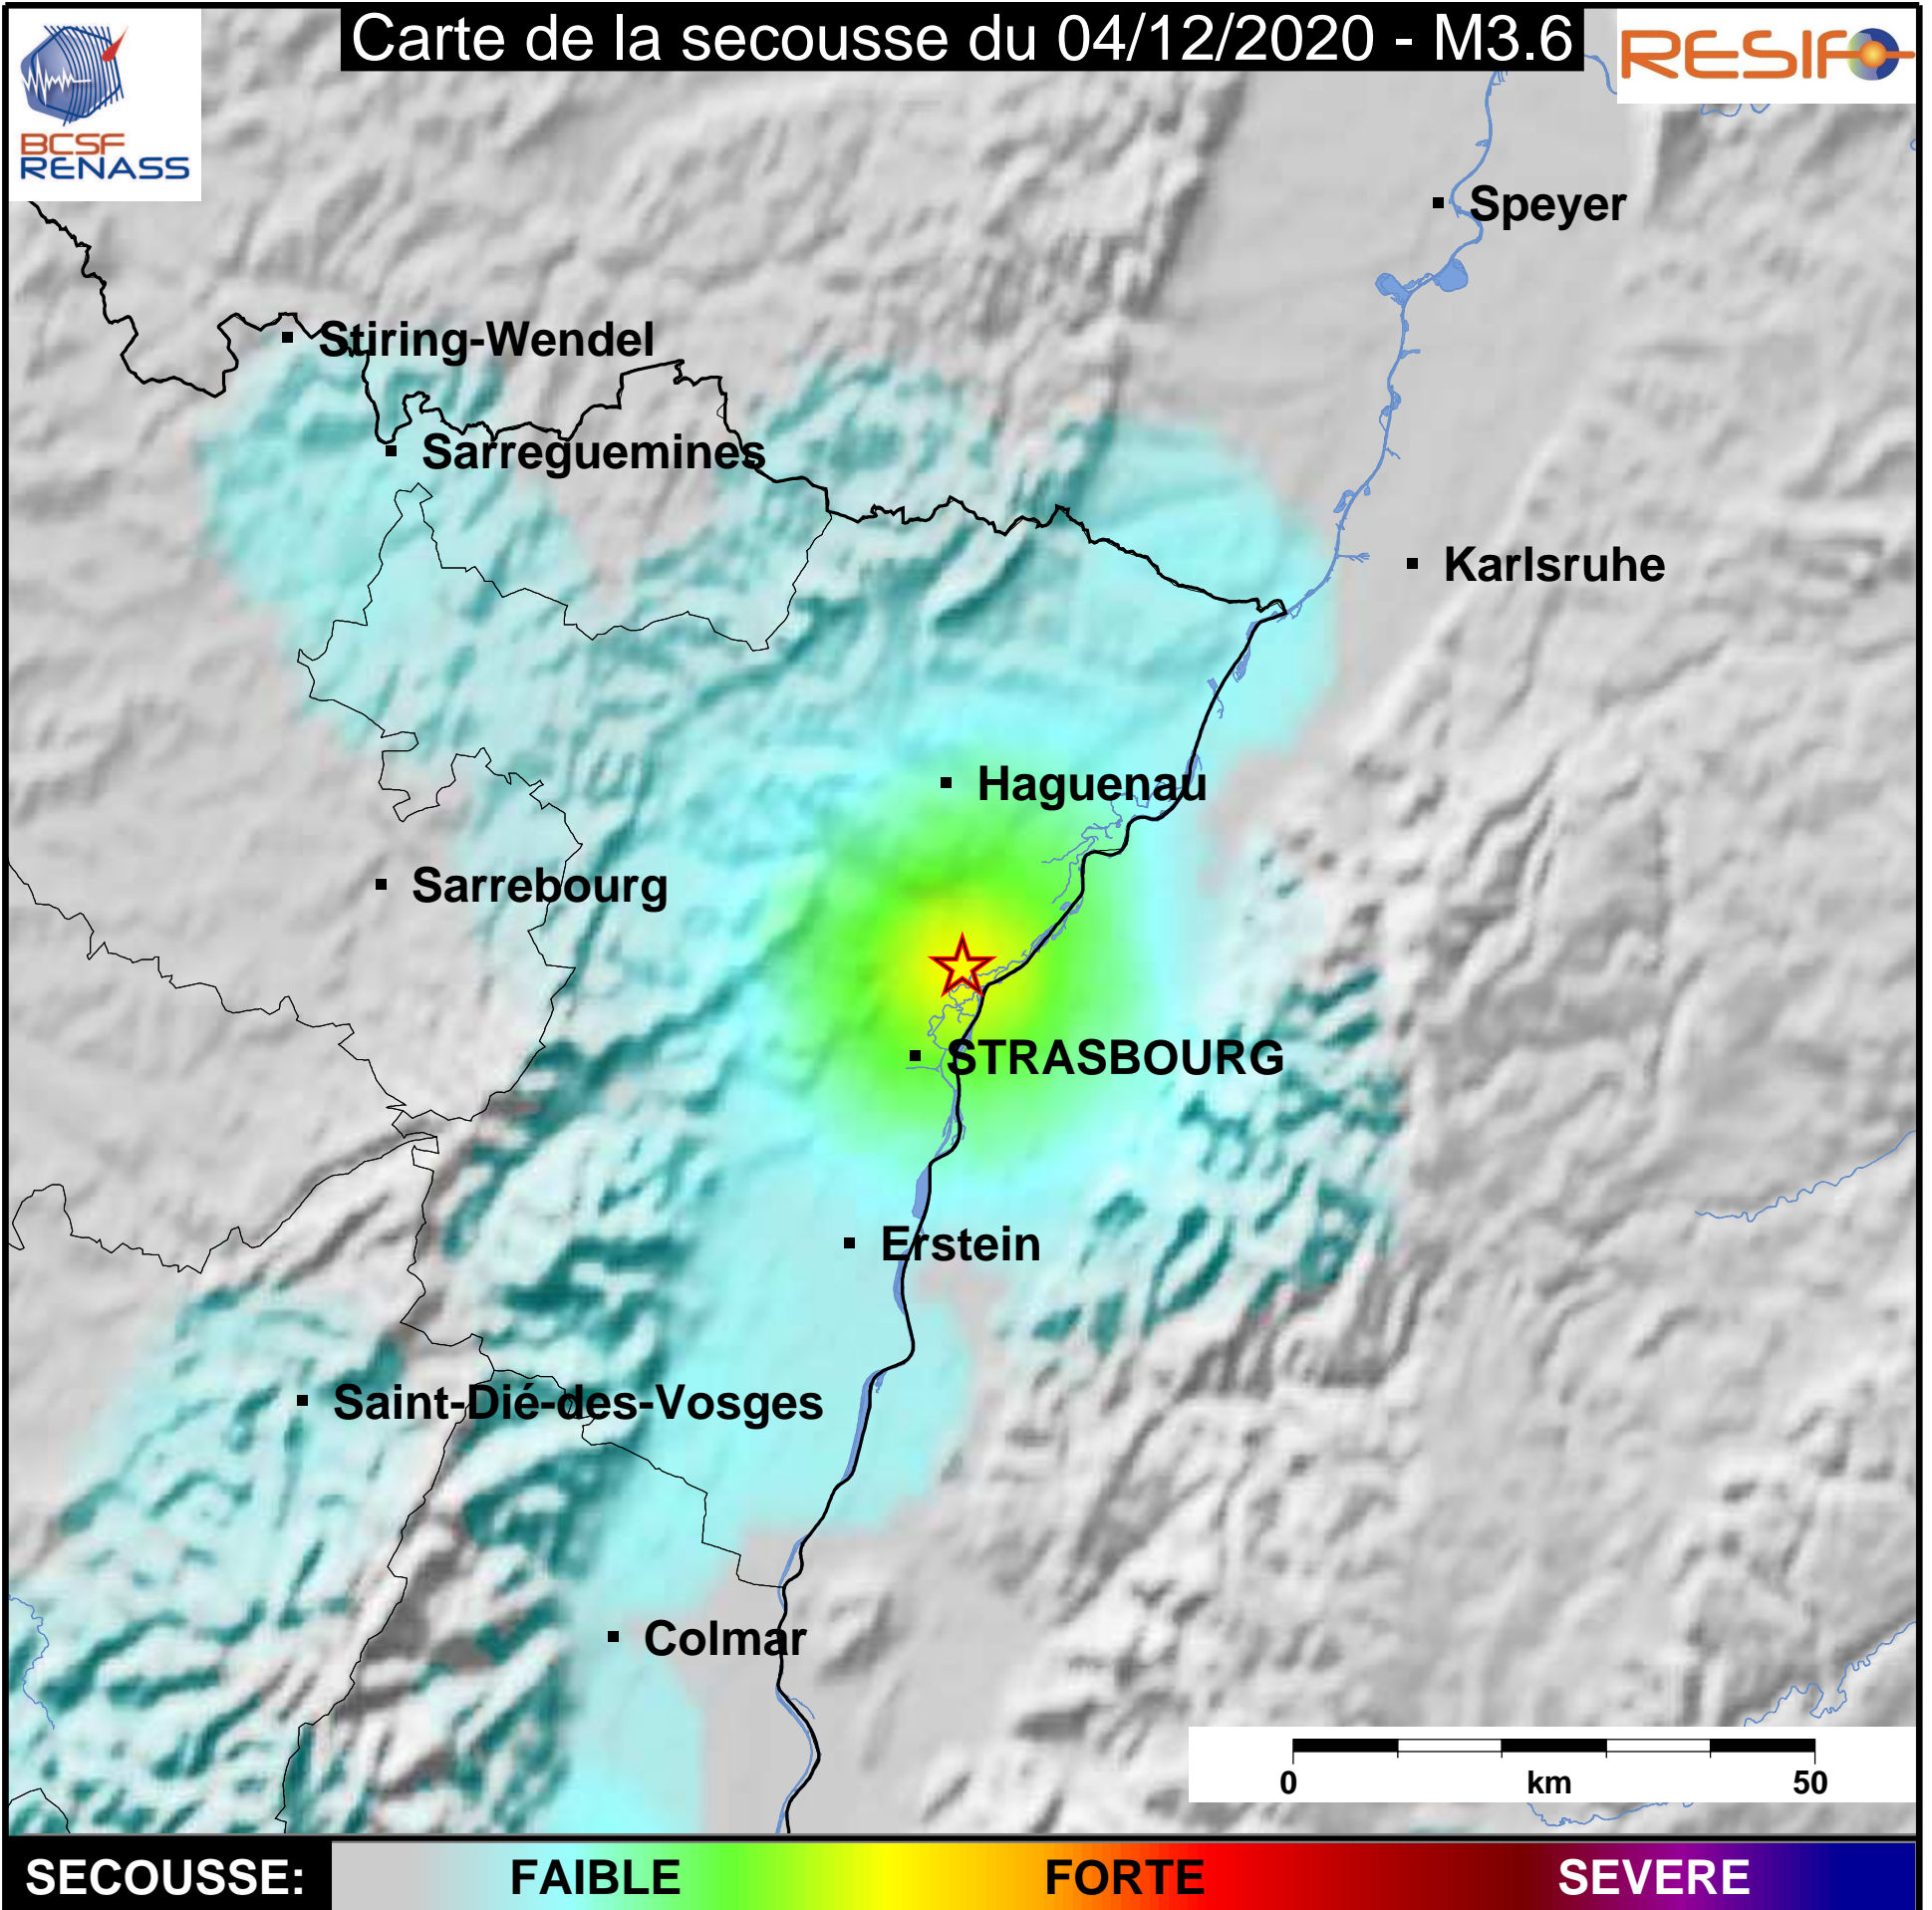

# Carte de la secousse du 04/12/2020 - M3.6

[www.franceseisme.fr](http://www.franceseisme.fr)

Date de mise à jour : 15/03/2021 07:52:13 GMT

basé sur ShakeMap®, USGS