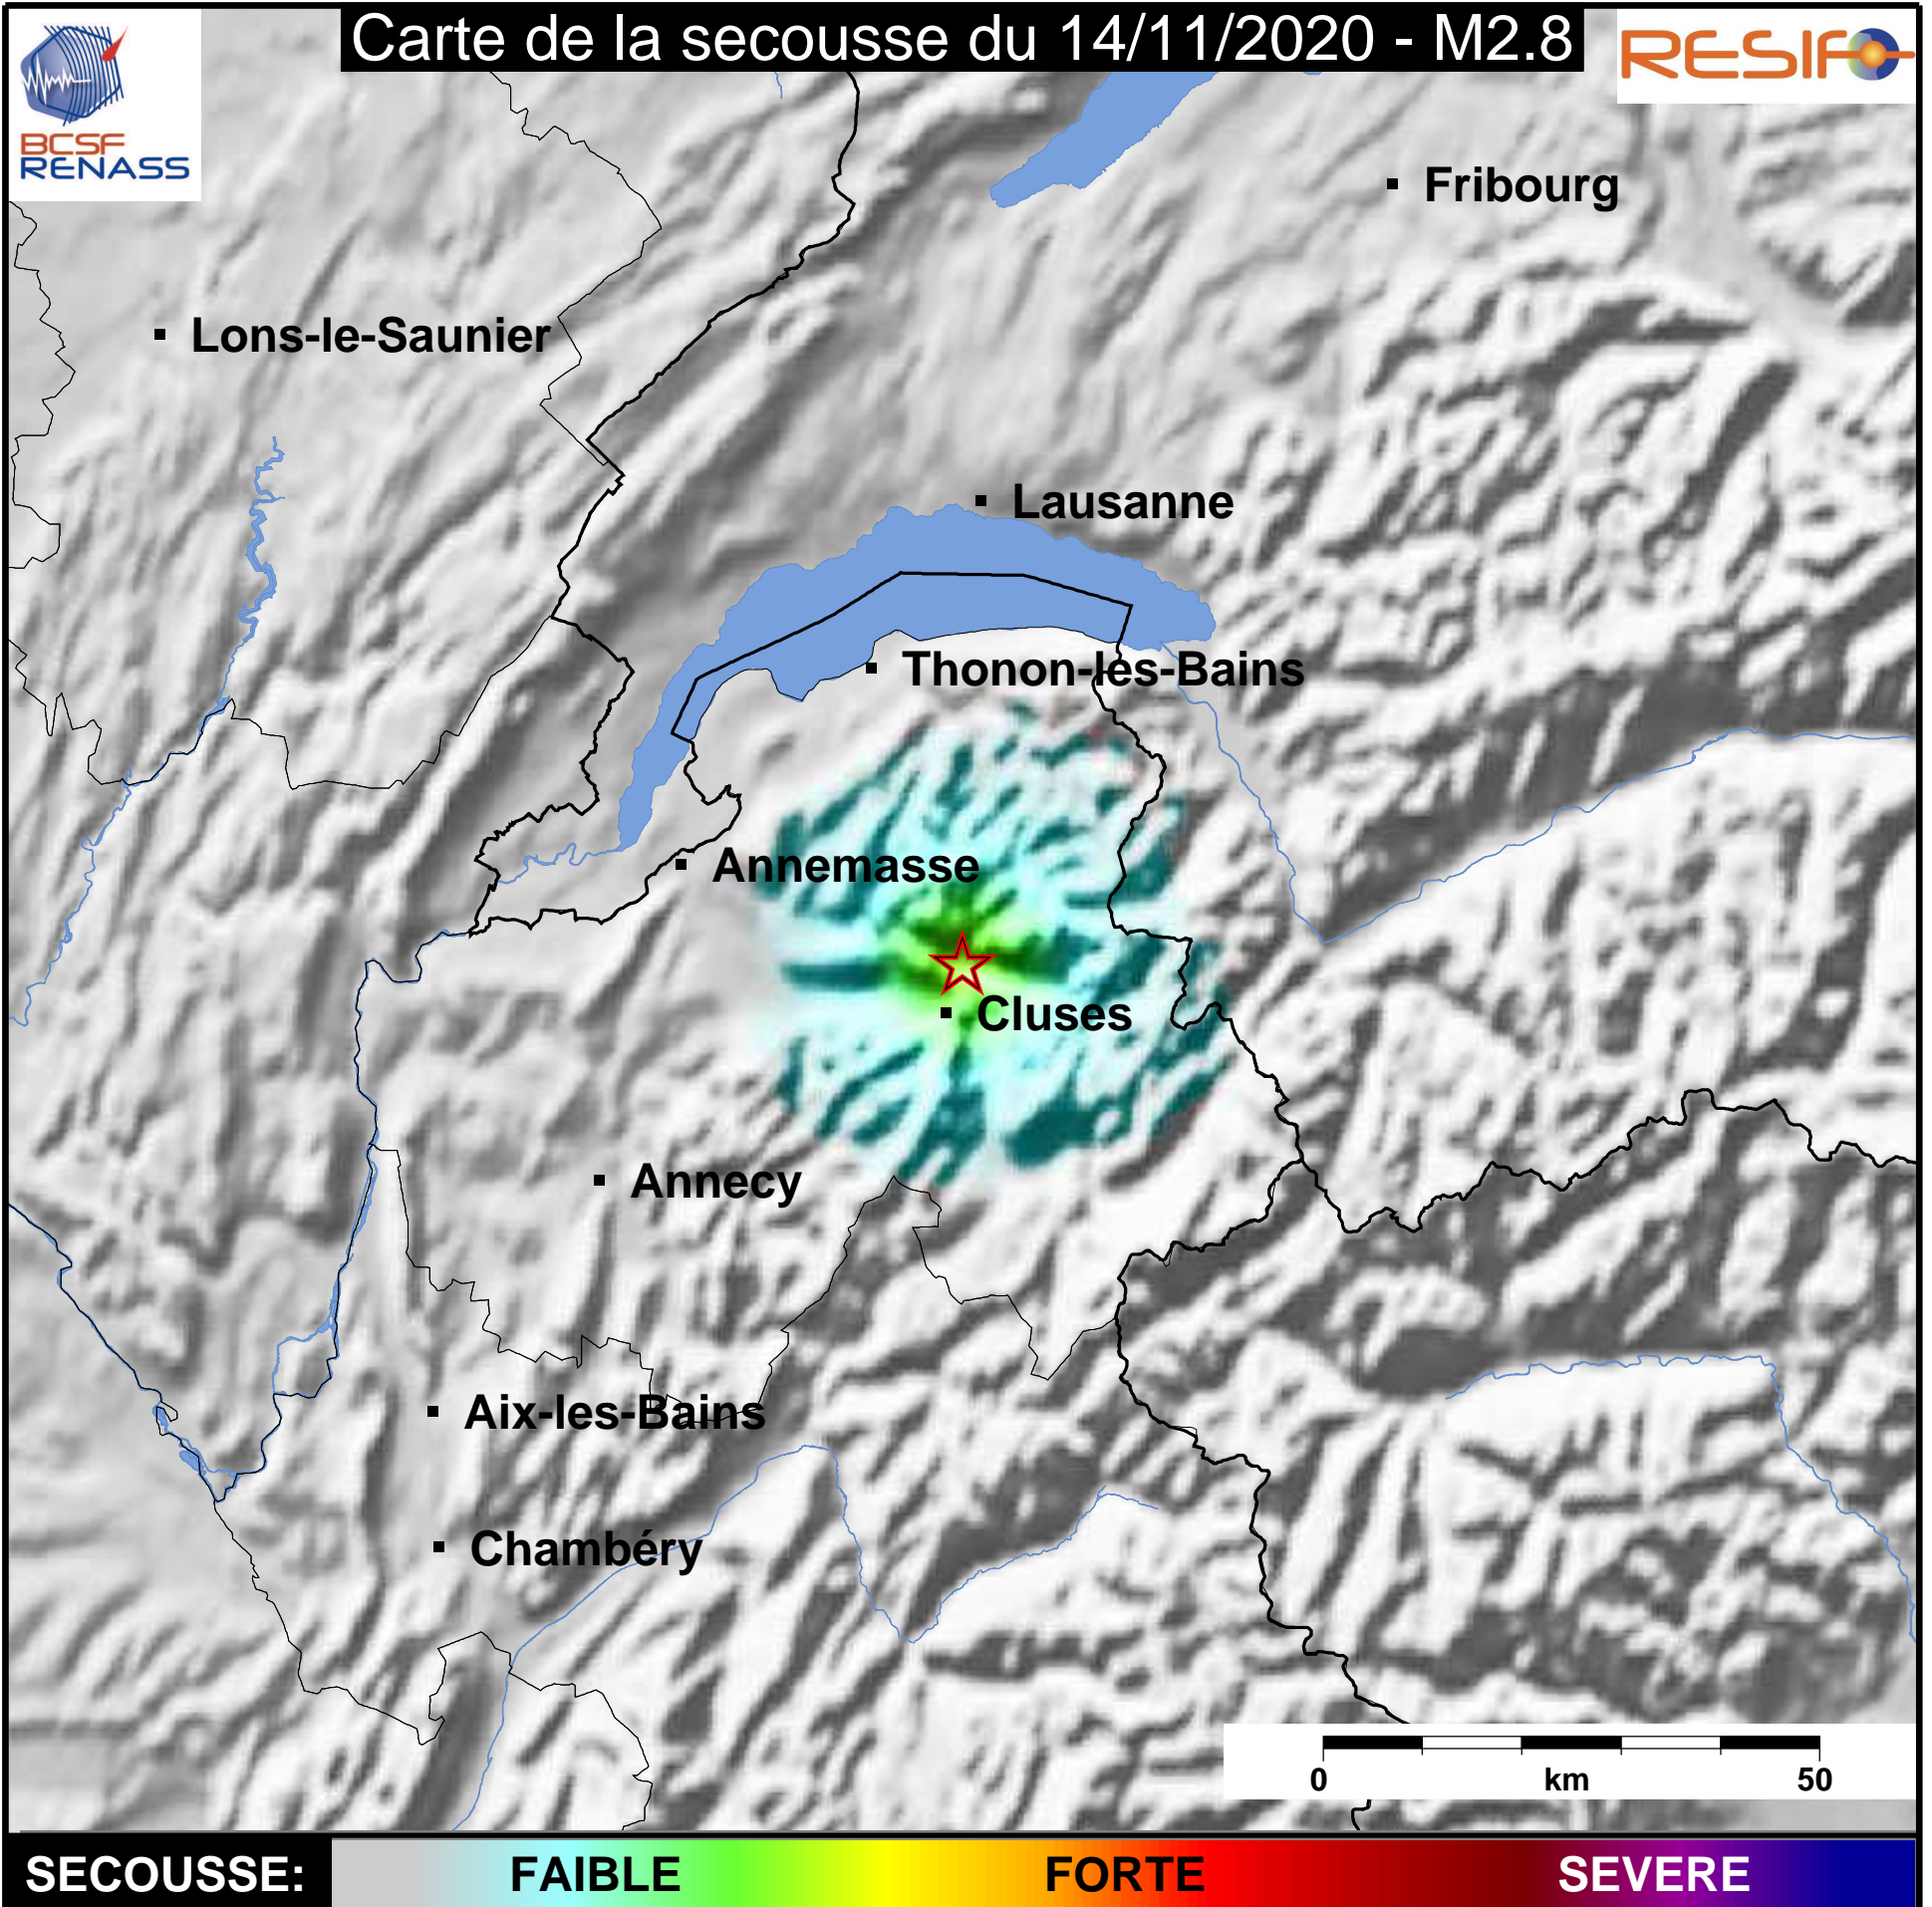

Carte de la secousse du 14/11/2020 - M2.8

SECOUSSE:

FAIBLE

FORTE

SEVERE

www.franceseisme.fr

Date de mise à jour : 21/11/2020 07:32:10 GMT

basé sur ShakeMap®, USGS