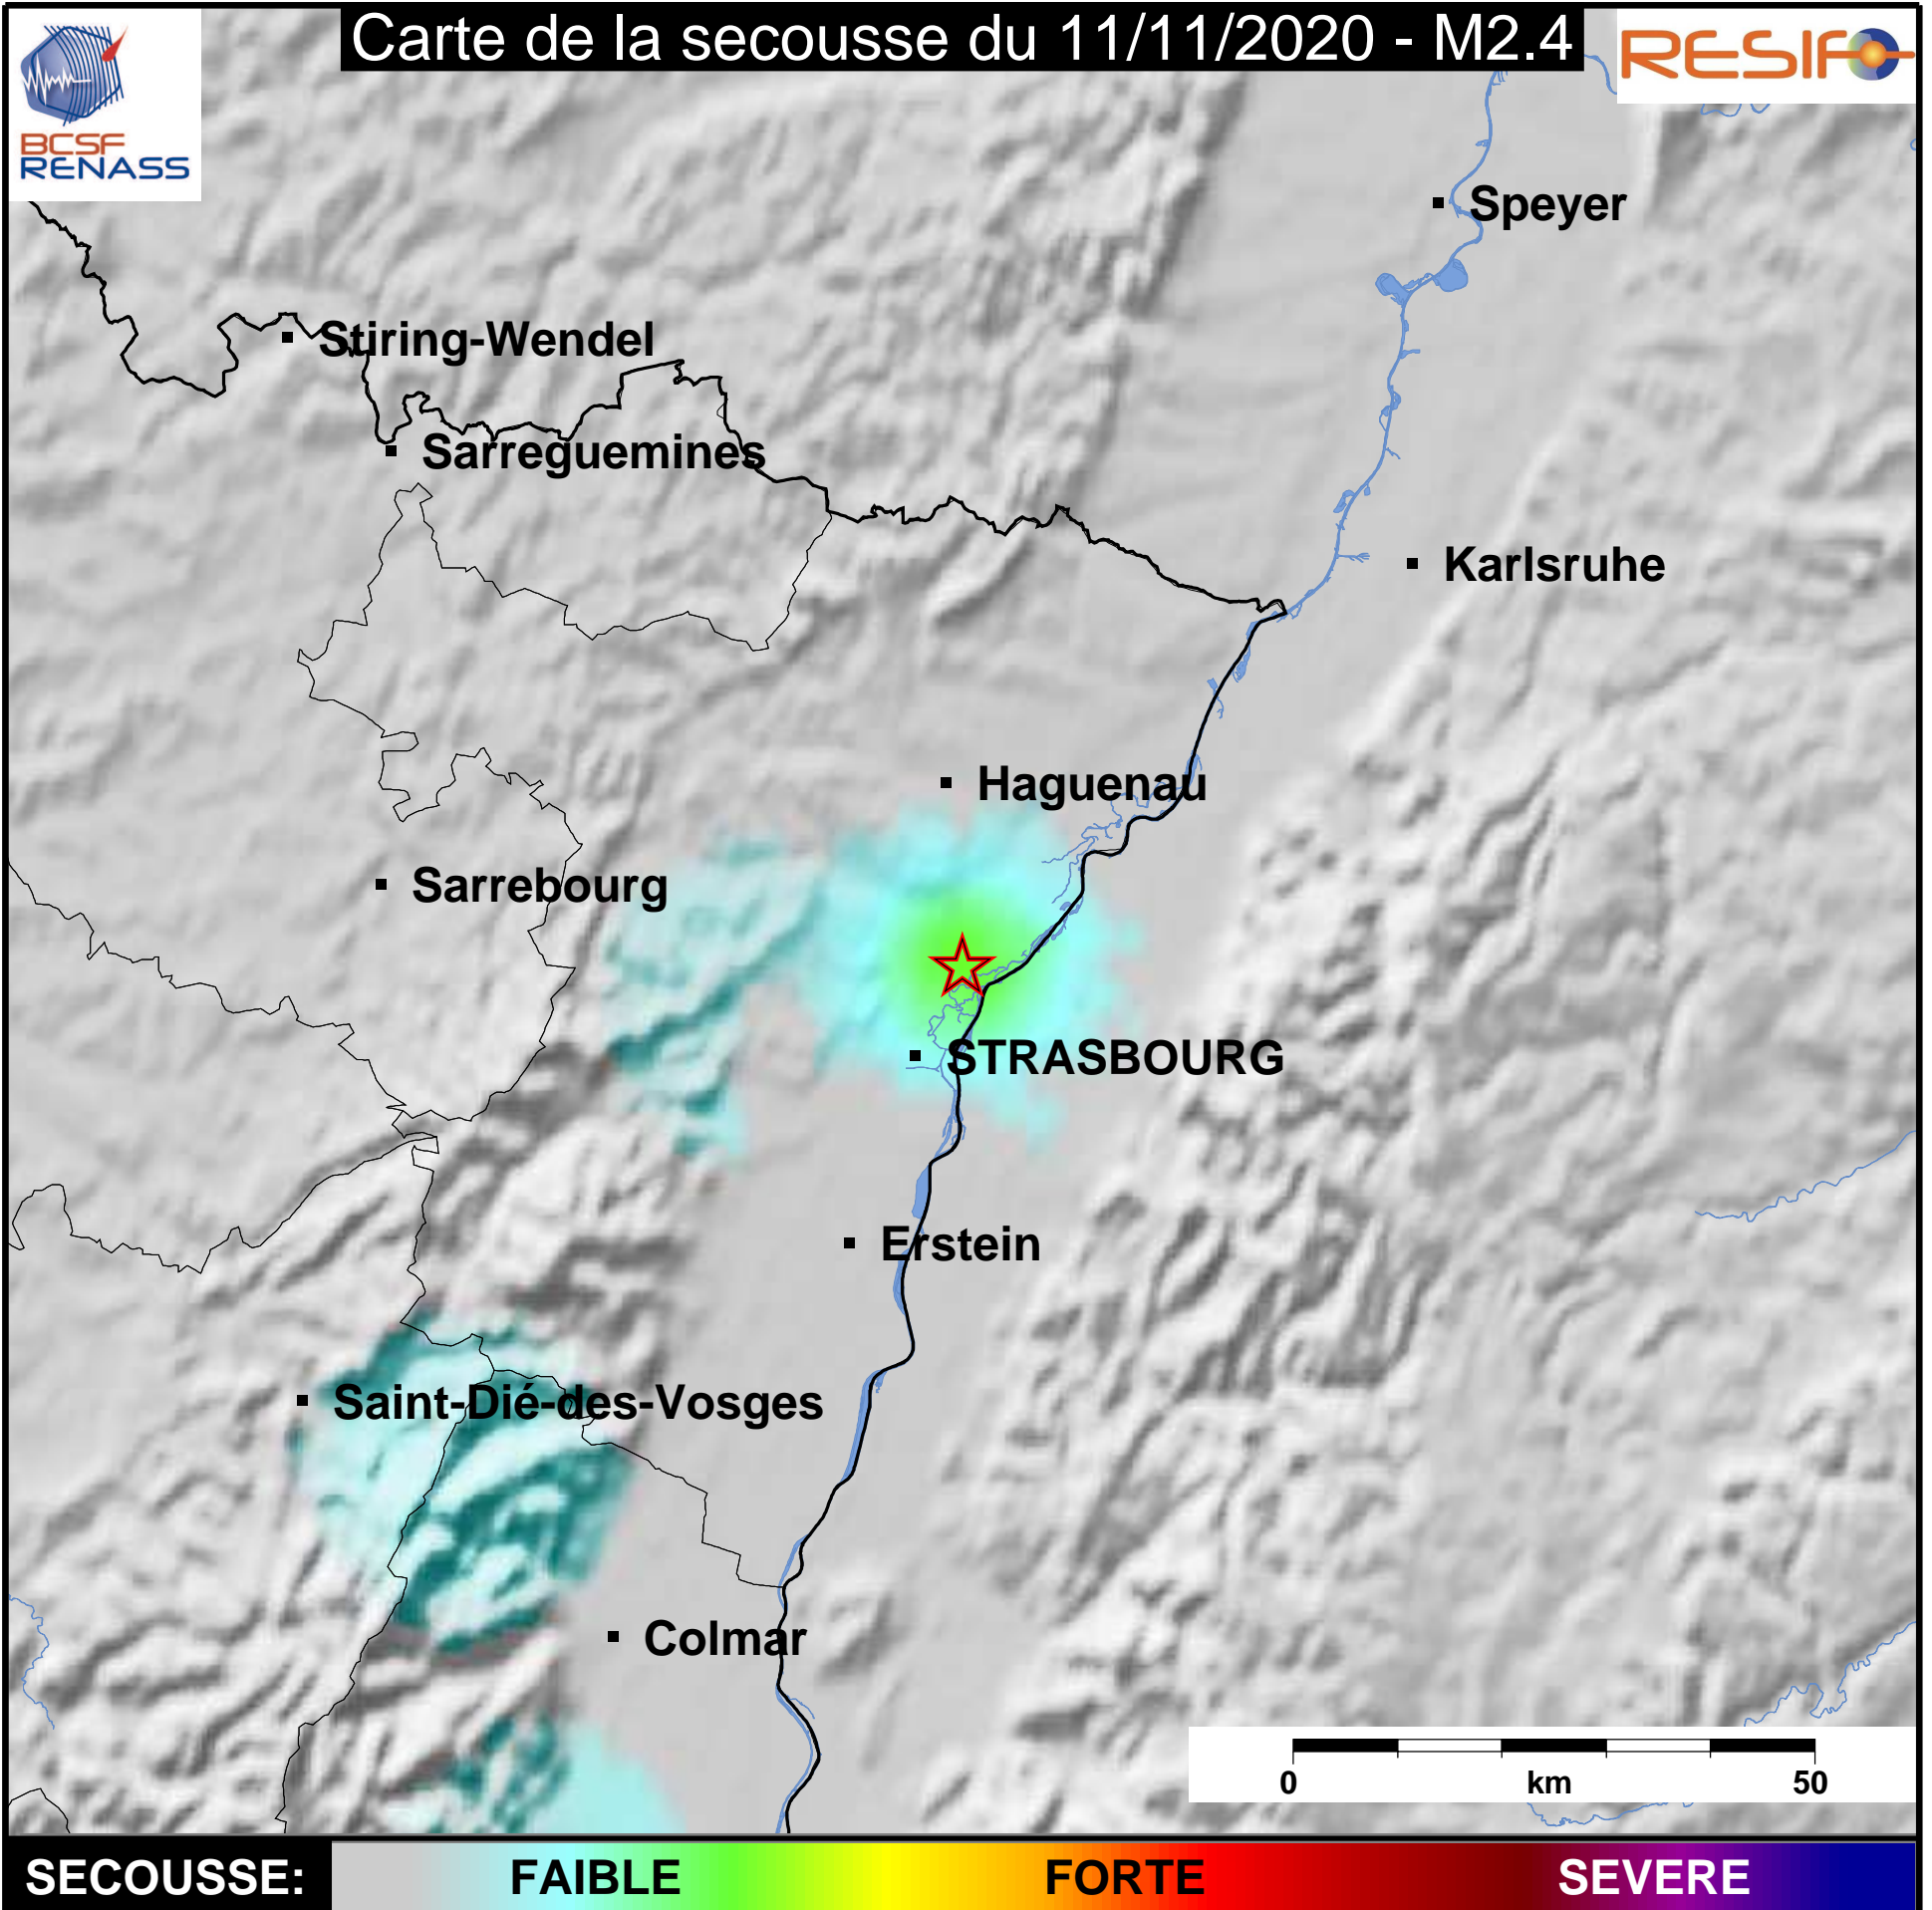

Carte de la secousse du 11/11/2020 - M2.4

www.franceseisme.fr

Date de mise à jour : 19/11/2020 09:52:12 GMT

basé sur ShakeMap®, USGS