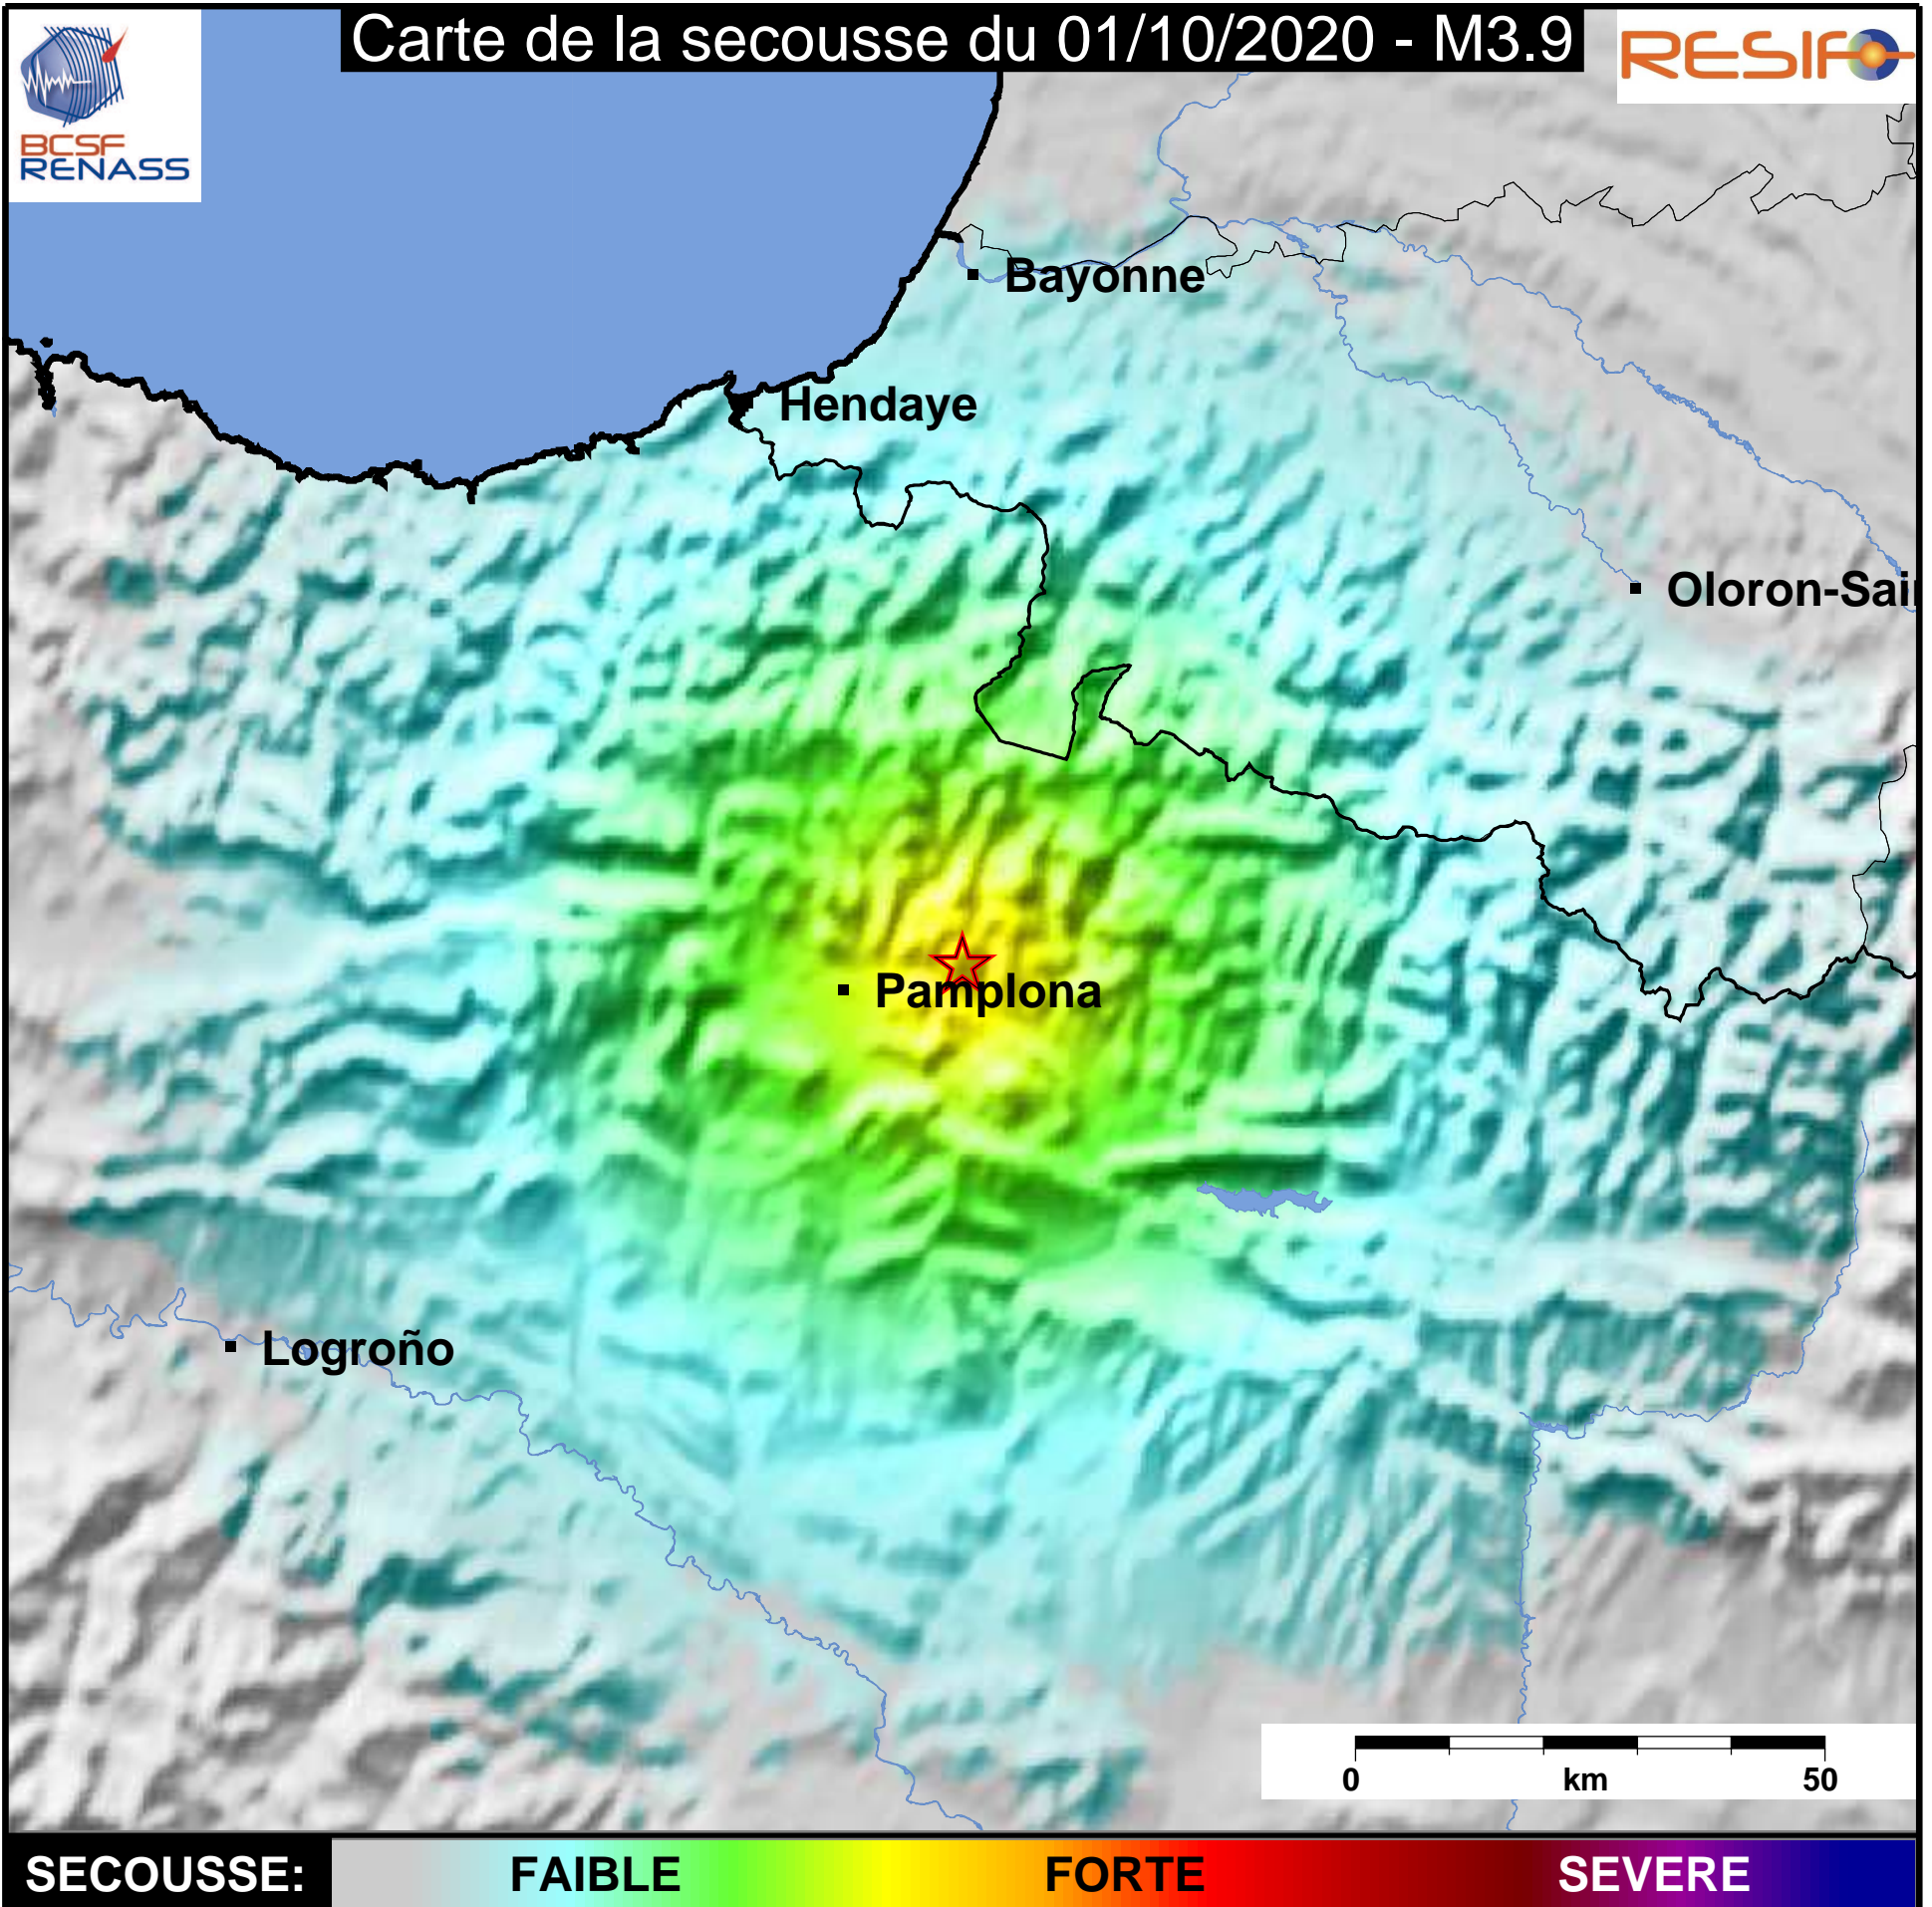

Carte de la secousse du 01/10/2020 - M3.9

[www.franceseisme.fr](http://www.franceseisme.fr)

Date de mise à jour : 07/10/2020 23:42:08 GMT

basé sur ShakeMap®, USGS