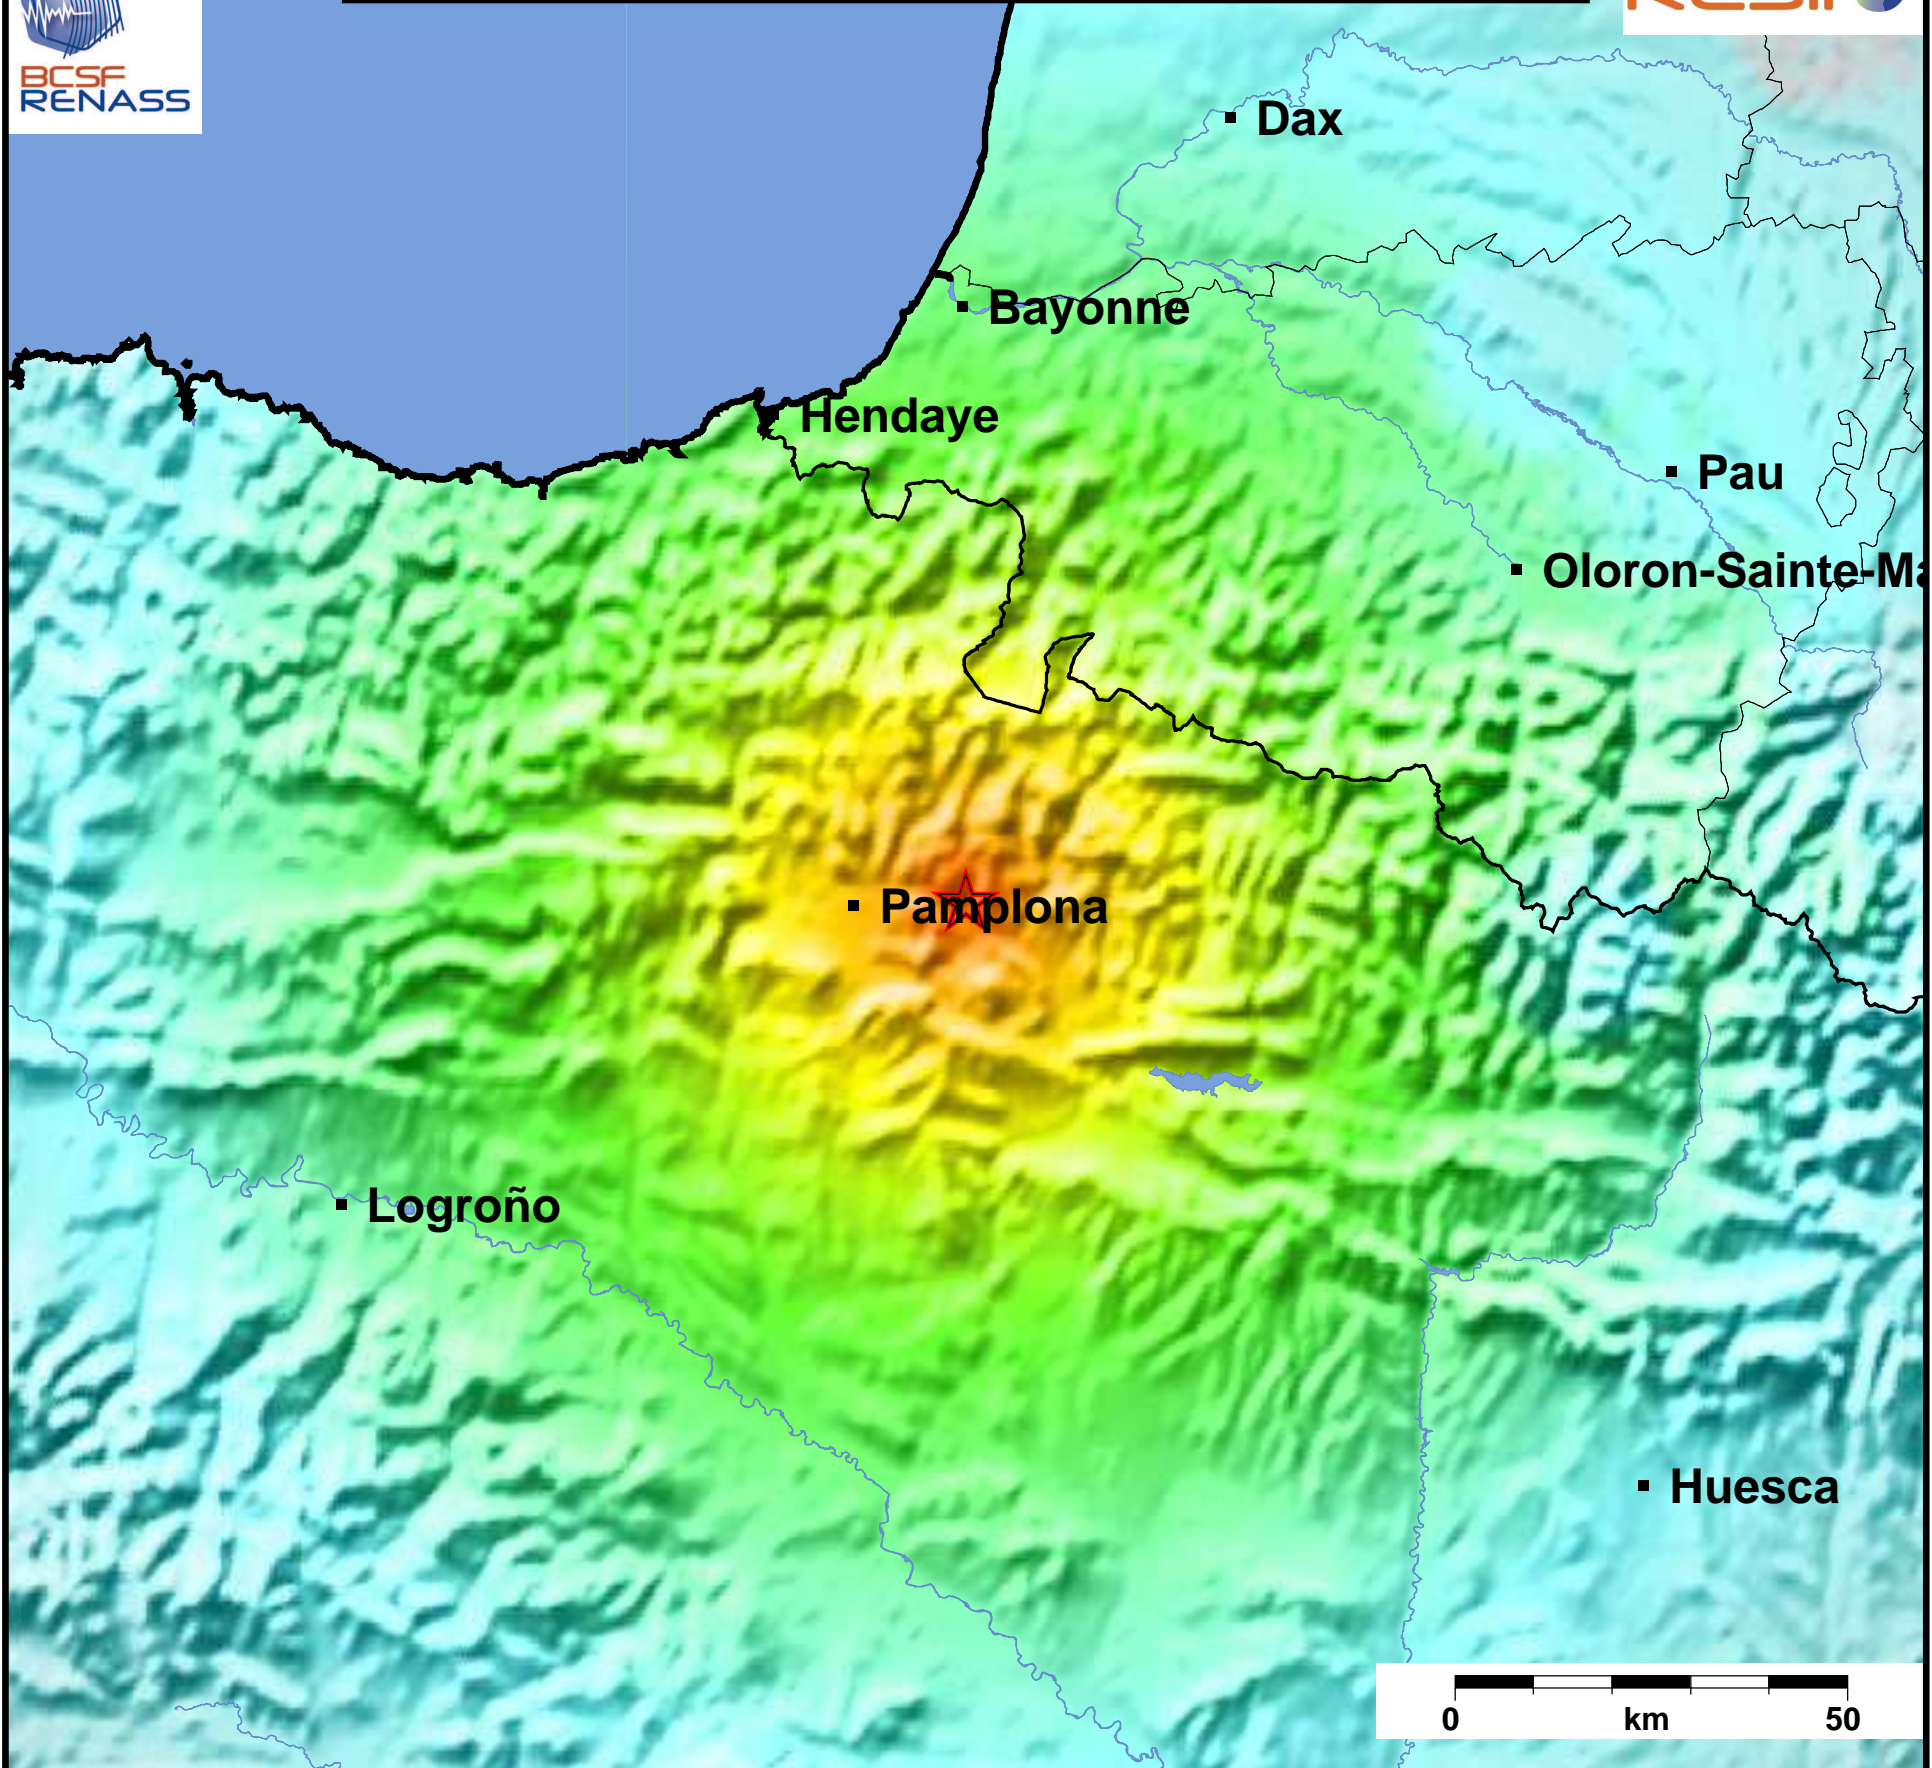

Carte de la secousse du 01/10/2020 - M4.8

www.franceseisme.fr

Date de mise à jour : 07/10/2020 22:02:14 GMT

basé sur ShakeMap®, USGS