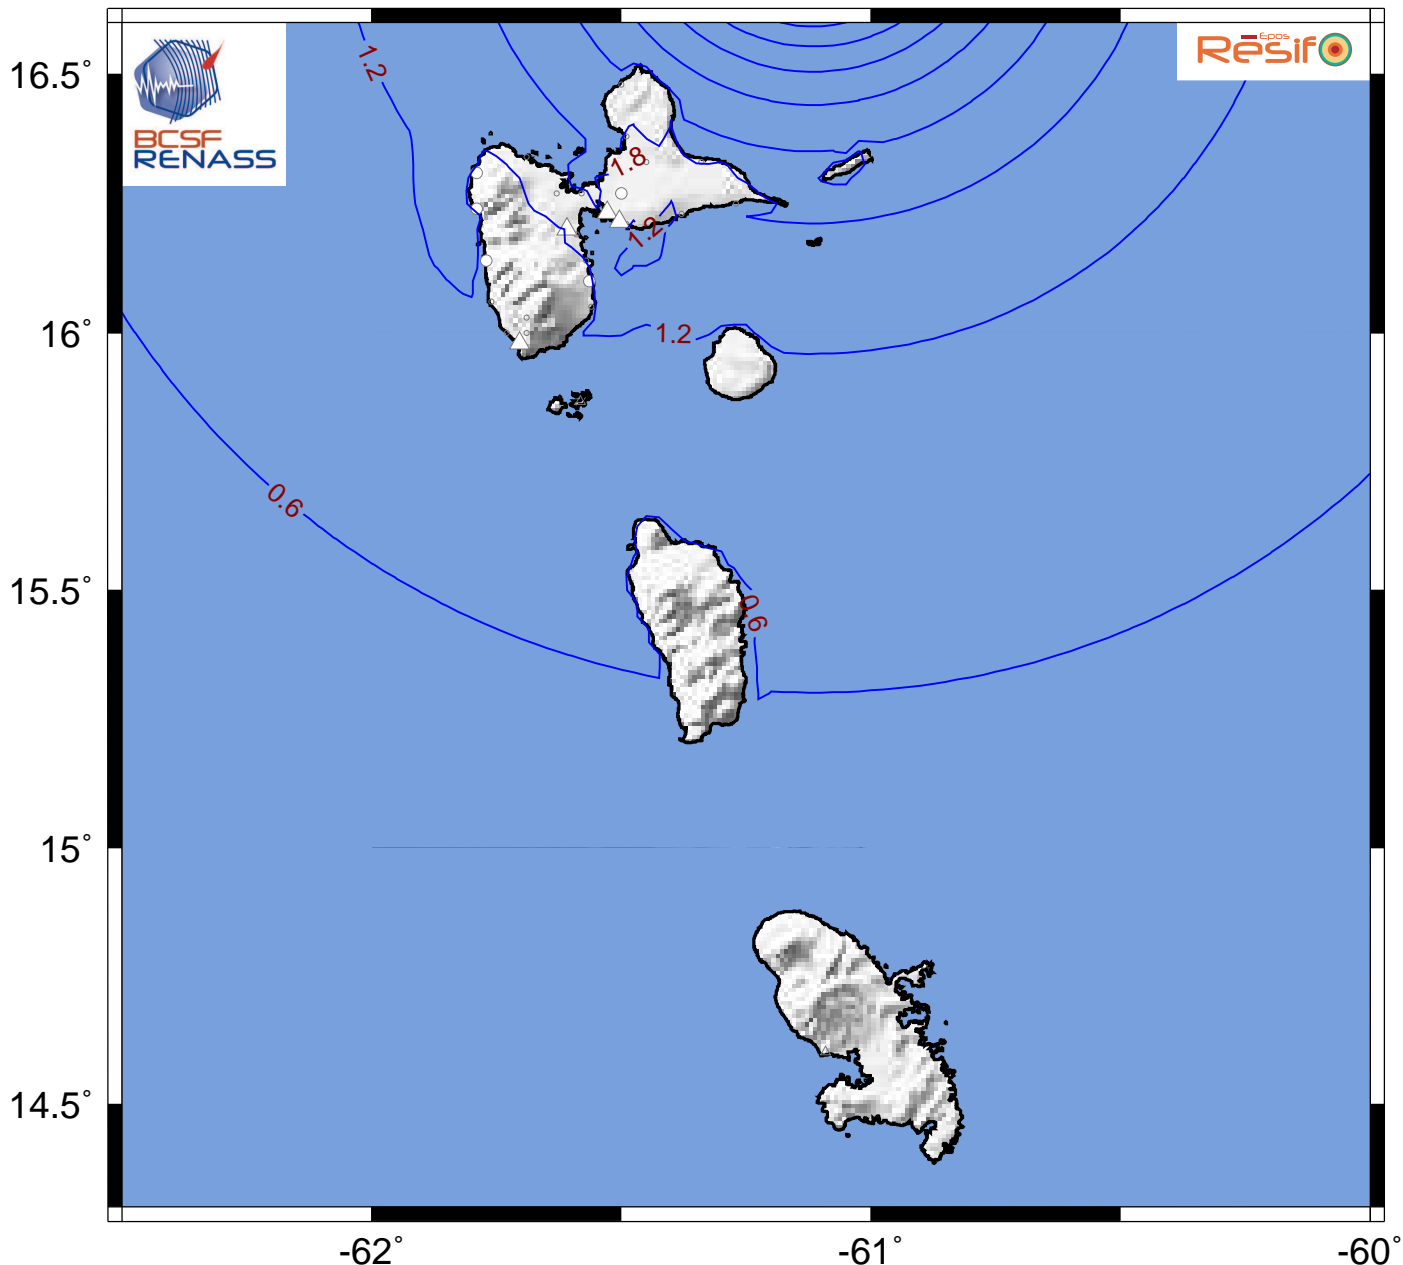

Pseudo-accélération spectrale à 0.3 sec. (PSA 0.3s en %g)

Séisme du 24/09/2021 23h12 (heure locale)

25/09/2021 03:12:13 GMT M 5.3 16.88°N 61.12°W Prof.: 17.0km [source OVSG]

Date de mise à jour : 02/10/2021 03:12:10 GMT

basé sur ShakeMap®, USGS

Contribue au calcul	Ne contribue pas au calcul	Type d'observation
△	△	PSA 0.3s d'après donnée instrumentale (station sismologique)
○	○	PSA 0.3s issue d'une conversion à partir de l'intensité (donnée macrosismique) <i>Conversion intensité / PSA 0.3s basée sur Atkinson et Kaka (2007)</i>