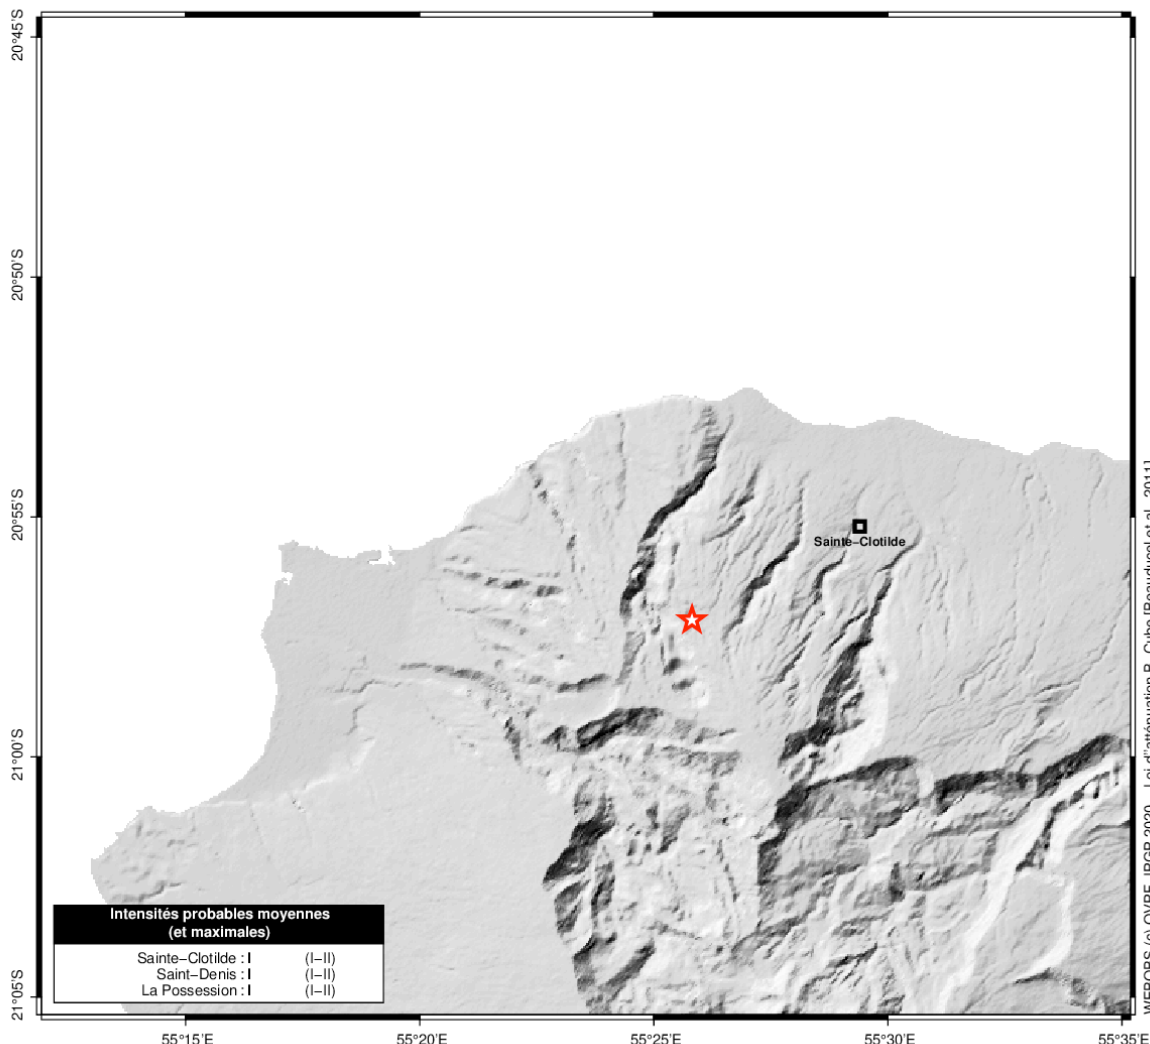

## Rapport préliminaire de séisme concernant la Réunion

Observatoire Volcanologique du Piton de la Fournaise – IPGP  
14 RN3 – Km 27 – 97418 La Plaine des Cafres – La Réunion  
Tél: +262 (0)2 62 27 52 92 – Fax: +262 (0)2 62 59 12 – www.ipgp.fr

Plaine des Cafres, vendredi 24 juillet 2020 à 17:48 (locale)

### Magnitude 1.9, 20.95°S, 55.43°E, profondeur 11 km vendredi 24 juillet 2020 12:19 TU

Un microséisme (magnitude 1.9 sur l'Échelle de Richter) a été enregistré le vendredi 24 juillet 2020 à 16:19 (heure locale) et identifié de type **AUTOMATIQUE**. L'épicentre a été localisé à **7 km** à l'ouest-sud-ouest de **Sainte-Clotilde**, à 11 km de profondeur (soit une distance hypocentrale d'environ 13 km). Ce séisme a pu générer, dans les zones concernées les plus proches, une accélération moyenne du sol de **0.4 mg (\*)**, correspondant à une intensité macrosismique **I** (non ressentie). Suivant le type de sols, les intensités peuvent cependant avoir atteint localement l'intensité **I-II** (rarement ressentie).

(\*) mg = "milli gé" est une unité d'"accélération correspondant au millième de la pesanteur terrestre  
La ligne pointillée délimite la zone où le séisme a pu être potentiellement ressenti.

---

Retrouvez l'ensemble des informations relatives à l'activité du Piton de la Fournaise sur le site internet (<http://www.ipgp.fr/fr/ovpf/actualites-ovpf> ), le compte Twitter (<https://twitter.com/obsfournaise?lang=fr>), et le compte facebook (<https://www.facebook.com/ObsVolcanoPitonFournaise/>) de l'OVPF-IPGP.